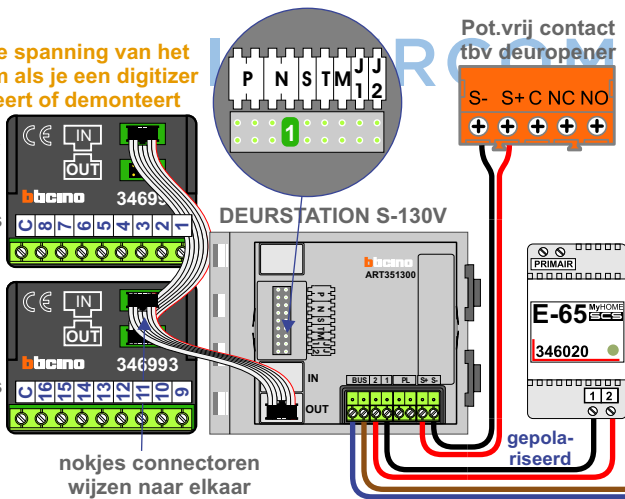

— = systeemkabel
 Bij andere getwiste kabel 66% afstand!
 Bij ongetwiste kabel max. 50 meter buitenpost naar videofoon.
 UTP op aanvraag.

TWEEDRAADS BUS

Bij monteren/demonteren spanning eraf voorkomt defecten!

M-50

De aders moeten echt OP de connector doorgelust worden!

VideoVerdeler

De aders moeten echt OP de klemmen doorgelust worden!

nelec
INTERCOM MADE EASY

Max. 100 meter systeemkabel tot laatste videofoon

Haal de spanning van het systeem als je een digitizer monteert of demonteert

Digitizer voor 1 t/m 8 drukkers

Digitizer voor 9 t/m 16 drukkers

nokjes connectoren wijzen naar elkaar

Max. 50 meter

Entree rechts, Huisnummers 2-8, 26-40 en 58-64
Onduidelijk waar de huisnummers zitten in het gebouw