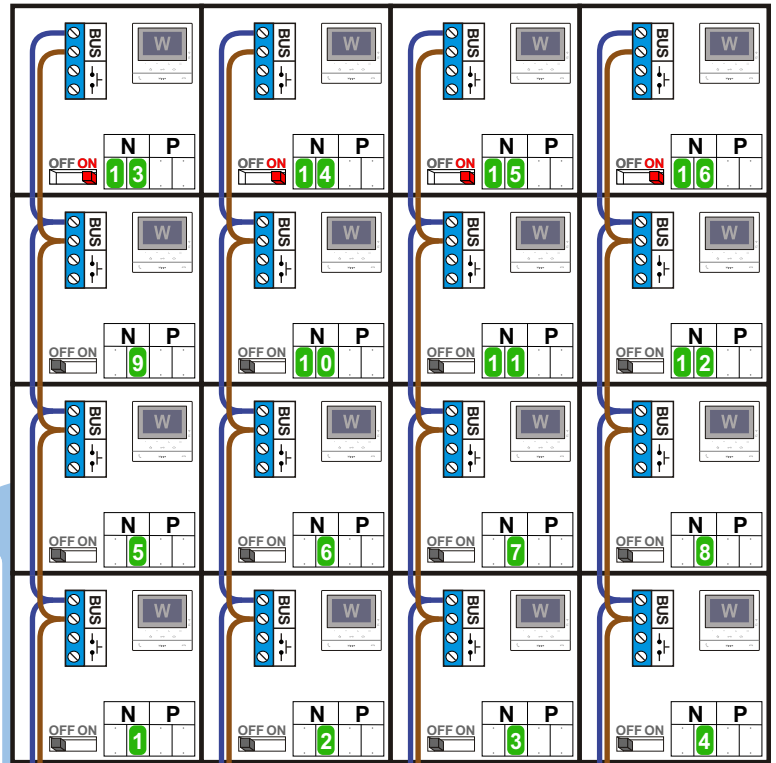

— = systeemkabel
 Bij andere getwiste kabel 66% afstand!
 Bij ongetwiste kabel max. 50 meter buitenpost naar videofoon.
 UTP op aanvraag.

TWEEDRAADS BUS

Bij monteren/demonteren spanning eraf voorkomt defecten!

M-50

De aders moeten echt OP de connector doorgelust worden!

VideoVerdeler

De aders moeten echt OP de klemmen doorgelust worden!

nelec
INTERCOM MADE EASY

Max. 100 meter systeemkabel tot laatste videofoon

Haal de spanning van het systeem als je een digitizer monteert of demonteert

Digitizer voor 1 t/m 8 drukkers

Digitizer voor 9 t/m 16 drukkers

nokjes connectoren wijzen naar elkaar

Max. 50 meter

Entree rechts, Huisnummers 2-8, 26-40 en 58-64
Onduidelijk waar de huisnummers zitten in het gebouw

N-Waarde	Huisnummer	Switch-ON
1		
2		
3		
4		
5		
6		
7		
8		
9		
10		
11		
12		
13		X
14		X
15		X
16		X

Entree links, Huisnummers 10-24 en 42-56
Onduidelijk waar de huisnummers zitten in het gebouw

N-Waarde	Huisnummer	Switch-ON
1		
2		
3		
4		
5		
6		
7		
8		
9		
10		
11		
12		
13		X
14		X
15		X
16		X