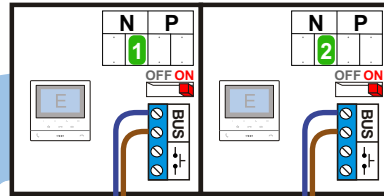

— = systeemkabel
 Bij andere getwiste kabel 66% afstand!
 Bij ongetwiste kabel max. 50 meter buitenpost naar videofoon.
 UTP op aanvraag.

Max. 50 meter
 Max. 50 meter

TWEEDRAADS BUS

Bij monteren/demonteren spanning eraf voorkomt defecten!

M-50

De aders moeten echt OP de connector doorgelust worden!

VideoVerdeler

De aders moeten echt OP de klemmen doorgelust worden!

De twee buitenposten echt OP de klemmen van E-67 aansluiten!

Max. 100 meter systeemkabel tot laatste videofoon