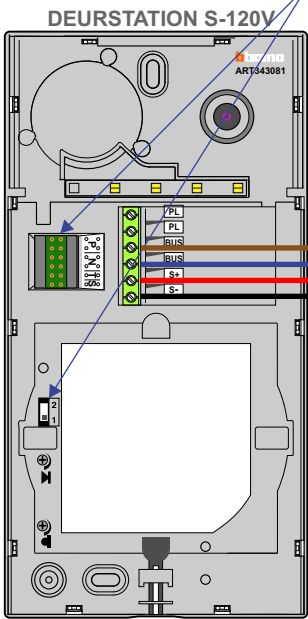

— = systeemkabel
 Bij andere getwiste kabel 66% afstand!
 Bij ongetwiste kabel max. 50 meter buitenpost naar videofoon.
 UTP op aanvraag.

Max. 50 meter
 Max. 50 meter

TWEEDRAADS BUS

Bij monteren/demonteren spanning eraf voorkomt defecten!

M-50

De aders moeten echt OP de connector doorgelust worden!

VideoVerdeler

De aders moeten echt OP de klemmen doorgelust worden!

De twee buitenposten echt OP de klemmen van E-67 aansluiten!

Max. 100 meter systeemkabel tot laatste videofoon