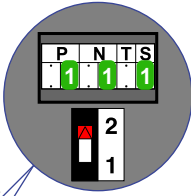

— = systeemkabel
 Bij andere getwiste kabel 66% afstand!
 Bij ongetwiste kabel max. 50 meter buitenpost naar videofoon.
 UTP op aanvraag.

Max. 50 meter
 Max. 50 meter

TWEEDRAADS BUS

Bij monteren/demonteren spanning eraf voorkomt defecten!

M-50

De aders moeten echt OP de connector doorgelust worden!

VideoVerdeler

De aders moeten echt OP de klemmen doorgelust worden!

De twee buitenposten echt OP de klemmen van E-67 aansluiten!

Max. 100 meter systeemkabel tot laatste videofoon