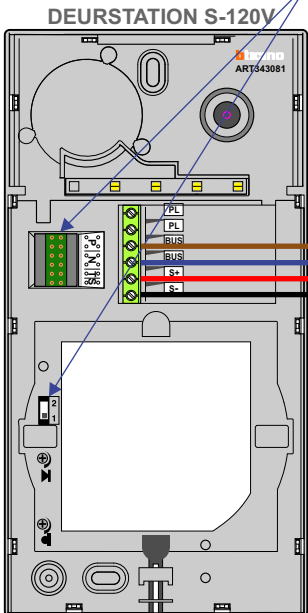

— = systeemkabel
 Bij andere getwiste kabel 66% afstand!
 Bij ongetwiste kabel max. 50 meter buitenpost naar videofoon.
 UTP op aanvraag.

Max. 50 meter
 Max. 50 meter

TWEEDRAADS BUS

Bij monteren/demonteren spanning eraf voorkomt defecten!

M-50

De aders moeten echt OP de connector doorgelust worden!

VideoVerdeler

De aders moeten echt OP de klemmen doorgelust worden!

De twee buitenposten echt OP de klemmen van E-67 aansluiten!

Max. 100 meter systeemkabel tot laatste videofoon