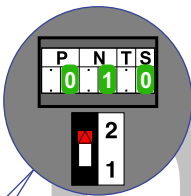

— = systeemkabel
 Bij andere getwiste kabel 66% afstand!
 Bij ongetwiste kabel max. 50 meter buitenpost naar videofoon.
 UTP op aanvraag.

Max. 50 meter
 Max. 50 meter

TWEEDRAADS BUS

Bij monteren/demonteren spanning eraf voorkomt defecten!

M-50

De aders moeten echt OP de connector doorgelust worden!

VideoVerdeler

De aders moeten echt OP de klemmen doorgelust worden!

De twee buitenposten echt OP de klemmen van E-67 aansluiten!

Max. 100 meter systeemkabel tot laatste videofoon