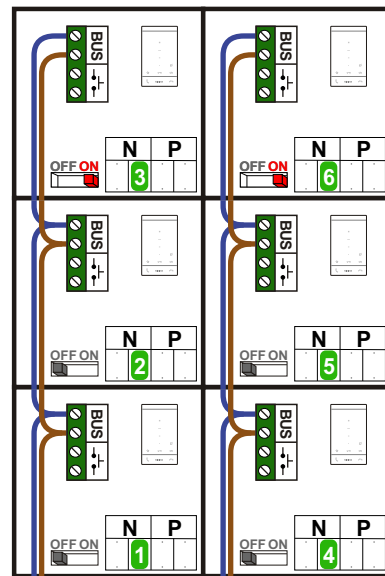

 = systeemkabel

Bij kabel 2 x 1 mm²:
180% afstand!

Bij kabel 2 x 0,28 mm²:
60% afstand!

UTP op aanvraag.

TWEEDRAADS BUS

Bij monteren/demonteren
spanning eraf
voorkomt defecten!

Bij installaties zonder
beeld maakt het niet
uit *hoe* je de bus
aansluit. De telefoons
hoeven niet in serie en
eindweerstand zijn
niet nodig.

DEURSTATION S-131A

Haal de spanning van het
systeem als je een module
monteert of demonteert

Pot.vrij contact
tbv deuropener

Max. 290 meter

Max. 320 meter systeem-
kabel tot laatste deurtelefoon