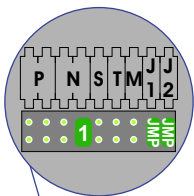

 = systeemkabel

Bij kabel 2 x 1 mm²:
180% afstand!

Bij kabel 2 x 0,28 mm²:
60% afstand!

UTP op aanvraag.

TWEEDRAADS BUS

Bij monteren/demonteren
spanning eraf
voorkomt defecten!

Bij installaties zonder
beeld maakt het niet
uit *hoe* je de bus
aansluit. De telefoons
hoeven niet in serie en
eindweerstand zijn
niet nodig.

DEURSTATION S-131A

Haal de spanning van het
systeem als je een module
monteert of demonteert

Pot.vrij contact
tbv deuropener

Max. 290 meter

Max. 320 meter systeem-
kabel tot laatste deurtelefoon