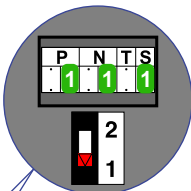

— = systeemkabel
 Bij andere getwiste kabel 66% afstand!
 Bij ongetwiste kabel max. 50 meter buitenpost naar videofoon.
 UTP op aanvraag.

TWEEDRAADS BUS

Bij monteren/demonteren spanning eraf voorkomt defecten!

De twee buitenposten echt OP de klemmen van E-67 aansluiten!

Max. 50 meter

Max. 50 meter

Max. 100 meter systeemkabel tot laatste videofoon