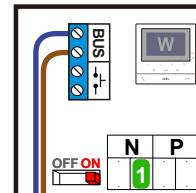

— = systeemkabel
 Bij andere getwiste kabel 66% afstand!
 Bij ongetwiste kabel max. 50 meter buitenpost naar videofoon.
 UTP op aanvraag.

TWEEDRAADS BUS

Bij monteren/demonteren spanning eraf voorkomt defecten!

De twee buitenposten echt OP de klemmen van E-67 aansluiten!

Max. 50 meter

Max. 50 meter

Max. 100 meter systeemkabel tot laatste videofoon