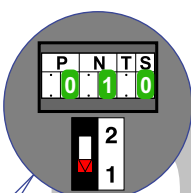

— = systeemkabel
 Bij andere getwiste kabel 66% afstand!
 Bij ongetwiste kabel max. 50 meter buitenpost naar videofoon.
 UTP op aanvraag.

TWEEDRAADS BUS

Bij monteren/demonteren spanning eraf voorkomt defecten!

De twee buitenposten echt OP de klemmen van E-67 aansluiten!

Max. 50 meter

Max. 50 meter

Max. 100 meter systeemkabel tot laatste videofoon