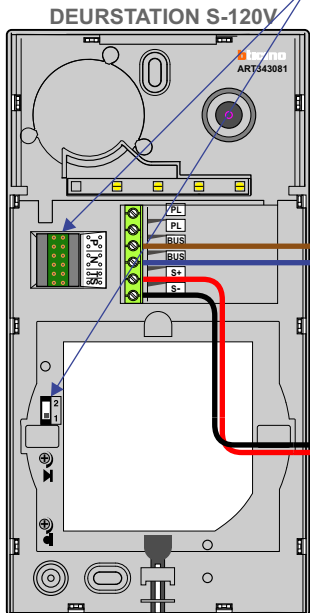

— = systeemkabel
 Bij andere getwiste kabel 66% afstand!
 Bij ongetwiste kabel max. 50 meter buitenpost naar videofoon.
 UTP op aanvraag.

TWEEDRAADS BUS

Bij monteren/demonteren spanning eraf voorkomt defecten!

De twee buitenposten echt OP de klemmen van E-67 aansluiten!

Max. 50 meter

Max. 50 meter

Max. 100 meter systeemkabel tot laatste videofoon