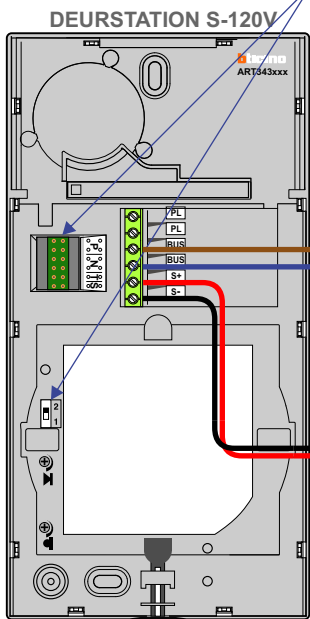

— = systeemkabel
 Bij andere getwiste kabel 66% afstand!
 Bij ongetwiste kabel max. 50 meter buitenpost naar videofoon.
 UTP op aanvraag.

TWEEDRAADS BUS

Bij monteren/demonteren spanning eraf voorkomt defecten!

De twee buitenposten echt OP de klemmen van E-67 aansluiten!

Max. 50 meter

Max. 50 meter

Max. 100 meter systeemkabel tot laatste videofoon