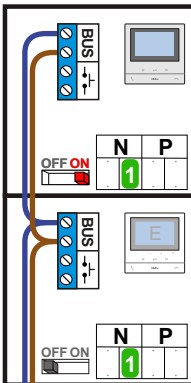

— = systeemkabel
 Bij andere getwiste kabel 66% afstand!
 Bij ongetwiste kabel max. 50 meter buitenpost naar videofoon.
 UTP op aanvraag.

TWEEDRAADS BUS

Bij monteren/demonteren spanning eraf voorkomt defecten!

M-50

De aders moeten echt OP de connector doorgelust worden!

Max. 100 meter systeemkabel tot laatste videofoon

Max. 50 meter

nelec
INTERCOM MADE EASY