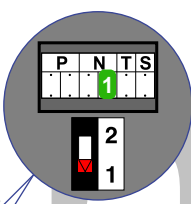

— = systeemkabel
 Bij andere getwiste kabel 66% afstand!
 Bij ongetwiste kabel max. 50 meter buitenpost naar videofoon.
 UTP op aanvraag.

TWEEDRAADS BUS

Bij monteren/demonteren spanning eraf voorkomt defecten!

M-50

De aders moeten echt OP de connector doorgelust worden!

Max. 100 meter systeemkabel tot laatste videofoon

Max. 50 meter

nelec
INTERCOM MADE EASY