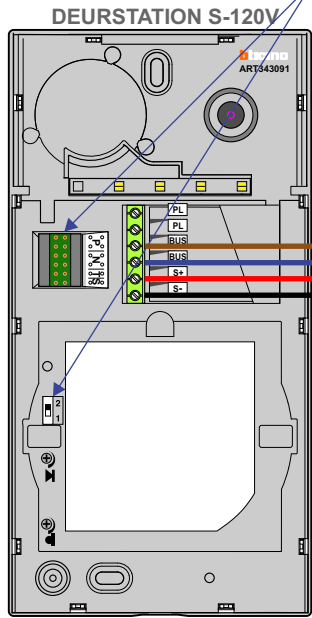

— = systeemkabel
 Bij andere getwiste kabel 66% afstand!
 Bij ongetwiste kabel max. 50 meter buitenpost naar videofoon.
 UTP op aanvraag.

TWEEDRAADS BUS

Bij monteren/demonteren spanning eraf voorkomt defecten!

M-50

De aders moeten echt OP de connector doorgelust worden!

Max. 100 meter systeemkabel tot laatste videofoon

Max. 50 meter

nelec
INTERCOM MADE EASY