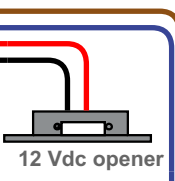

— = systeemkabel
 Bij andere getwiste kabel 66% afstand!
 Bij ongetwiste kabel max. 50 meter buitenpost naar videofoon.
 UTP op aanvraag.

TWEEDRAADS BUS

Bij monteren/demonteren spanning eraf voorkomt defecten!

M-50

De aders moeten echt OP de connector doorgelust worden!

Max. 100 meter systeemkabel tot laatste videofoon

Max. 50 meter

nelec
INTERCOM MADE EASY