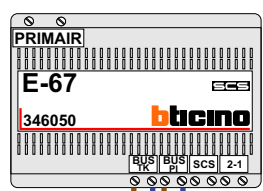

— = systeemkabel
 Bij andere getwiste kabel 66% afstand!
 Bij ongetwiste kabel max. 50 meter buitenpost naar videofoon.
 UTP op aanvraag.

TWEEDRAADS BUS

Bij monteren/demonteren spanning eraf voorkomt defecten!

M-50

De aders moeten echt OP de connector doorgelust worden!

Max. 100 meter systeemkabel tot laatste videofoon

Max. 50 meter

nelec
INTERCOM MADE EASY