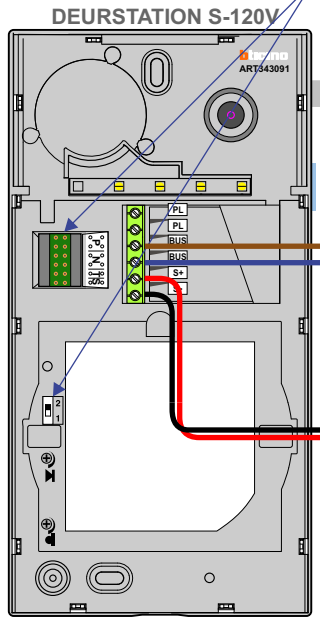

**— = systeemkabel**  
 Bij andere getwiste kabel 66% afstand!  
 Bij ongetwiste kabel max. 50 meter buitenpost naar videfoon.  
 UTP op aanvraag.

**TWEEDRAADS BUS**

Bij monteren/demonteren spanning eraf voorkomt defecten!

**M-50**

De aders moeten echt **OP** de connector doorgelust worden!

Max. 50 meter

Max. 100 meter systeemkabel tot laatste deurelfoon