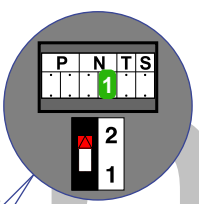

**— = systeemkabel**  
 Bij andere getwiste kabel 66% afstand!  
 Bij ongetwiste kabel max. 50 meter buitenpost naar videfoon.  
 UTP op aanvraag.

**TWEEDRAADS BUS**

Bij monteren/demonteren spanning eraf voorkomt defecten!

**M-50**

De aders moeten echt **OP** de connector doorgelust worden!

Max. 50 meter

Max. 100 meter systeemkabel tot laatste deurelfoon