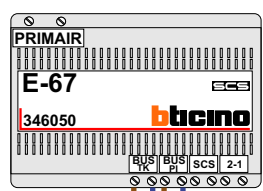

**— = systeemkabel**  
 Bij andere getwiste kabel 66% afstand!  
 Bij ongetwiste kabel max. 50 meter buitenpost naar videfoon.  
 UTP op aanvraag.

**TWEEDRAADS BUS**

Bij monteren/demonteren spanning eraf voorkomt defecten!

**M-50**

De aders moeten echt **OP** de connector doorgelust worden!

Max. 50 meter

Max. 100 meter systeemkabel tot laatste deurelfoon