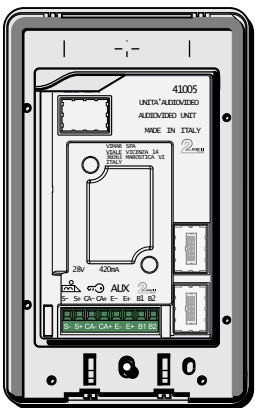

Tab Free 4,3

De aders moeten echt OP de connector doorgelust worden!

nelec
INTERCOM MADE EASY

Max. 50 meter

Max. 100 meter systeemkabel tot laatste videofoon

nelec
INTERCOM MADE EASY