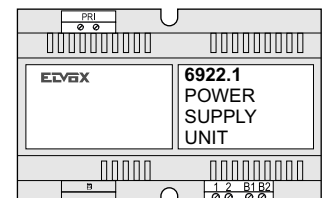

Tab Free 4,3

De aders moeten echt OP de connector doorgelust worden!

nelec
INTERCOM MADE EASY

Max. 50 meter

Max. 100 meter systeemkabel tot laatste videofoon

nelec
INTERCOM MADE EASY