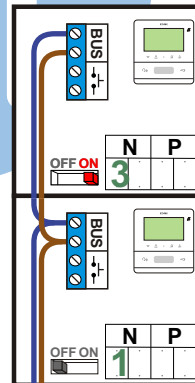

— = systeemkabel
 Bij andere getwiste kabel 66% afstand!
 Bij ongetwiste kabel max. 50 meter buitenpost naar videofoon.
 UTP op aanvraag.

BUS 2-DRAADS

Bij monteren/demonteren spanning eraf en voorkom defecten!

Tab Free 4,3

De aders moeten echt OP de connector doorgelust worden!

nelec
INTERCOM MADE EASY

Max. 50 meter

Max. 100 meter systeemkabel tot laatste videofoon

nelec
INTERCOM MADE EASY