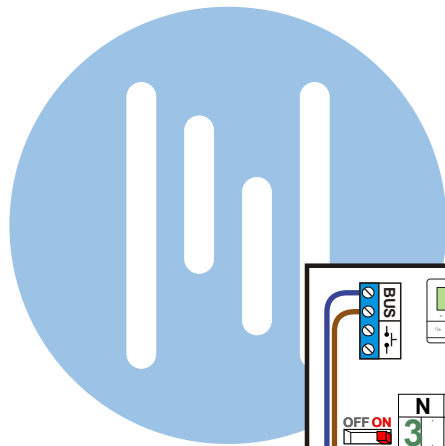

— = systeemkabel
 Bij andere getwiste kabel 66% afstand!
 Bij ongetwiste kabel max. 50 meter buitenpost naar videofoon.
 UTP op aanvraag.

BUS 2-DRAADS

Bij monteren/demonteren spanning eraf en voorkom defecten!

Tab Free 4,3

De aders moeten echt OP de connector doorgelust worden!

nelec
INTERCOM MADE EASY

Max. 50 meter

Max. 100 meter systeemkabel tot laatste videofoon

nelec
INTERCOM MADE EASY