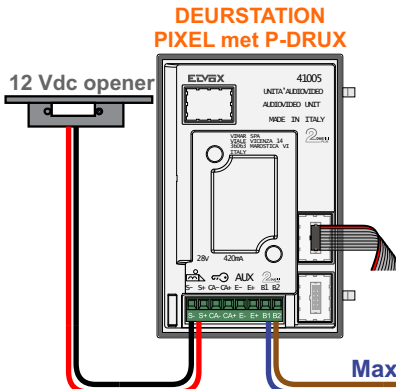

— = systeemkabel
 Bij andere getwiste kabel 66% afstand!
 Bij ongetwiste kabel max. 50 meter buitenpost naar videofoon.
 UTP op aanvraag.

BUS 2-DRAADS

Bij monteren/demonteren spanning eraf en voorkom defecten!

Tab Free 4,3

De aders moeten echt OP de connector doorgelust worden!

nelec
INTERCOM MADE EASY

Max. 50 meter

Max. 100 meter systeemkabel tot laatste videofoon

nelec
INTERCOM MADE EASY