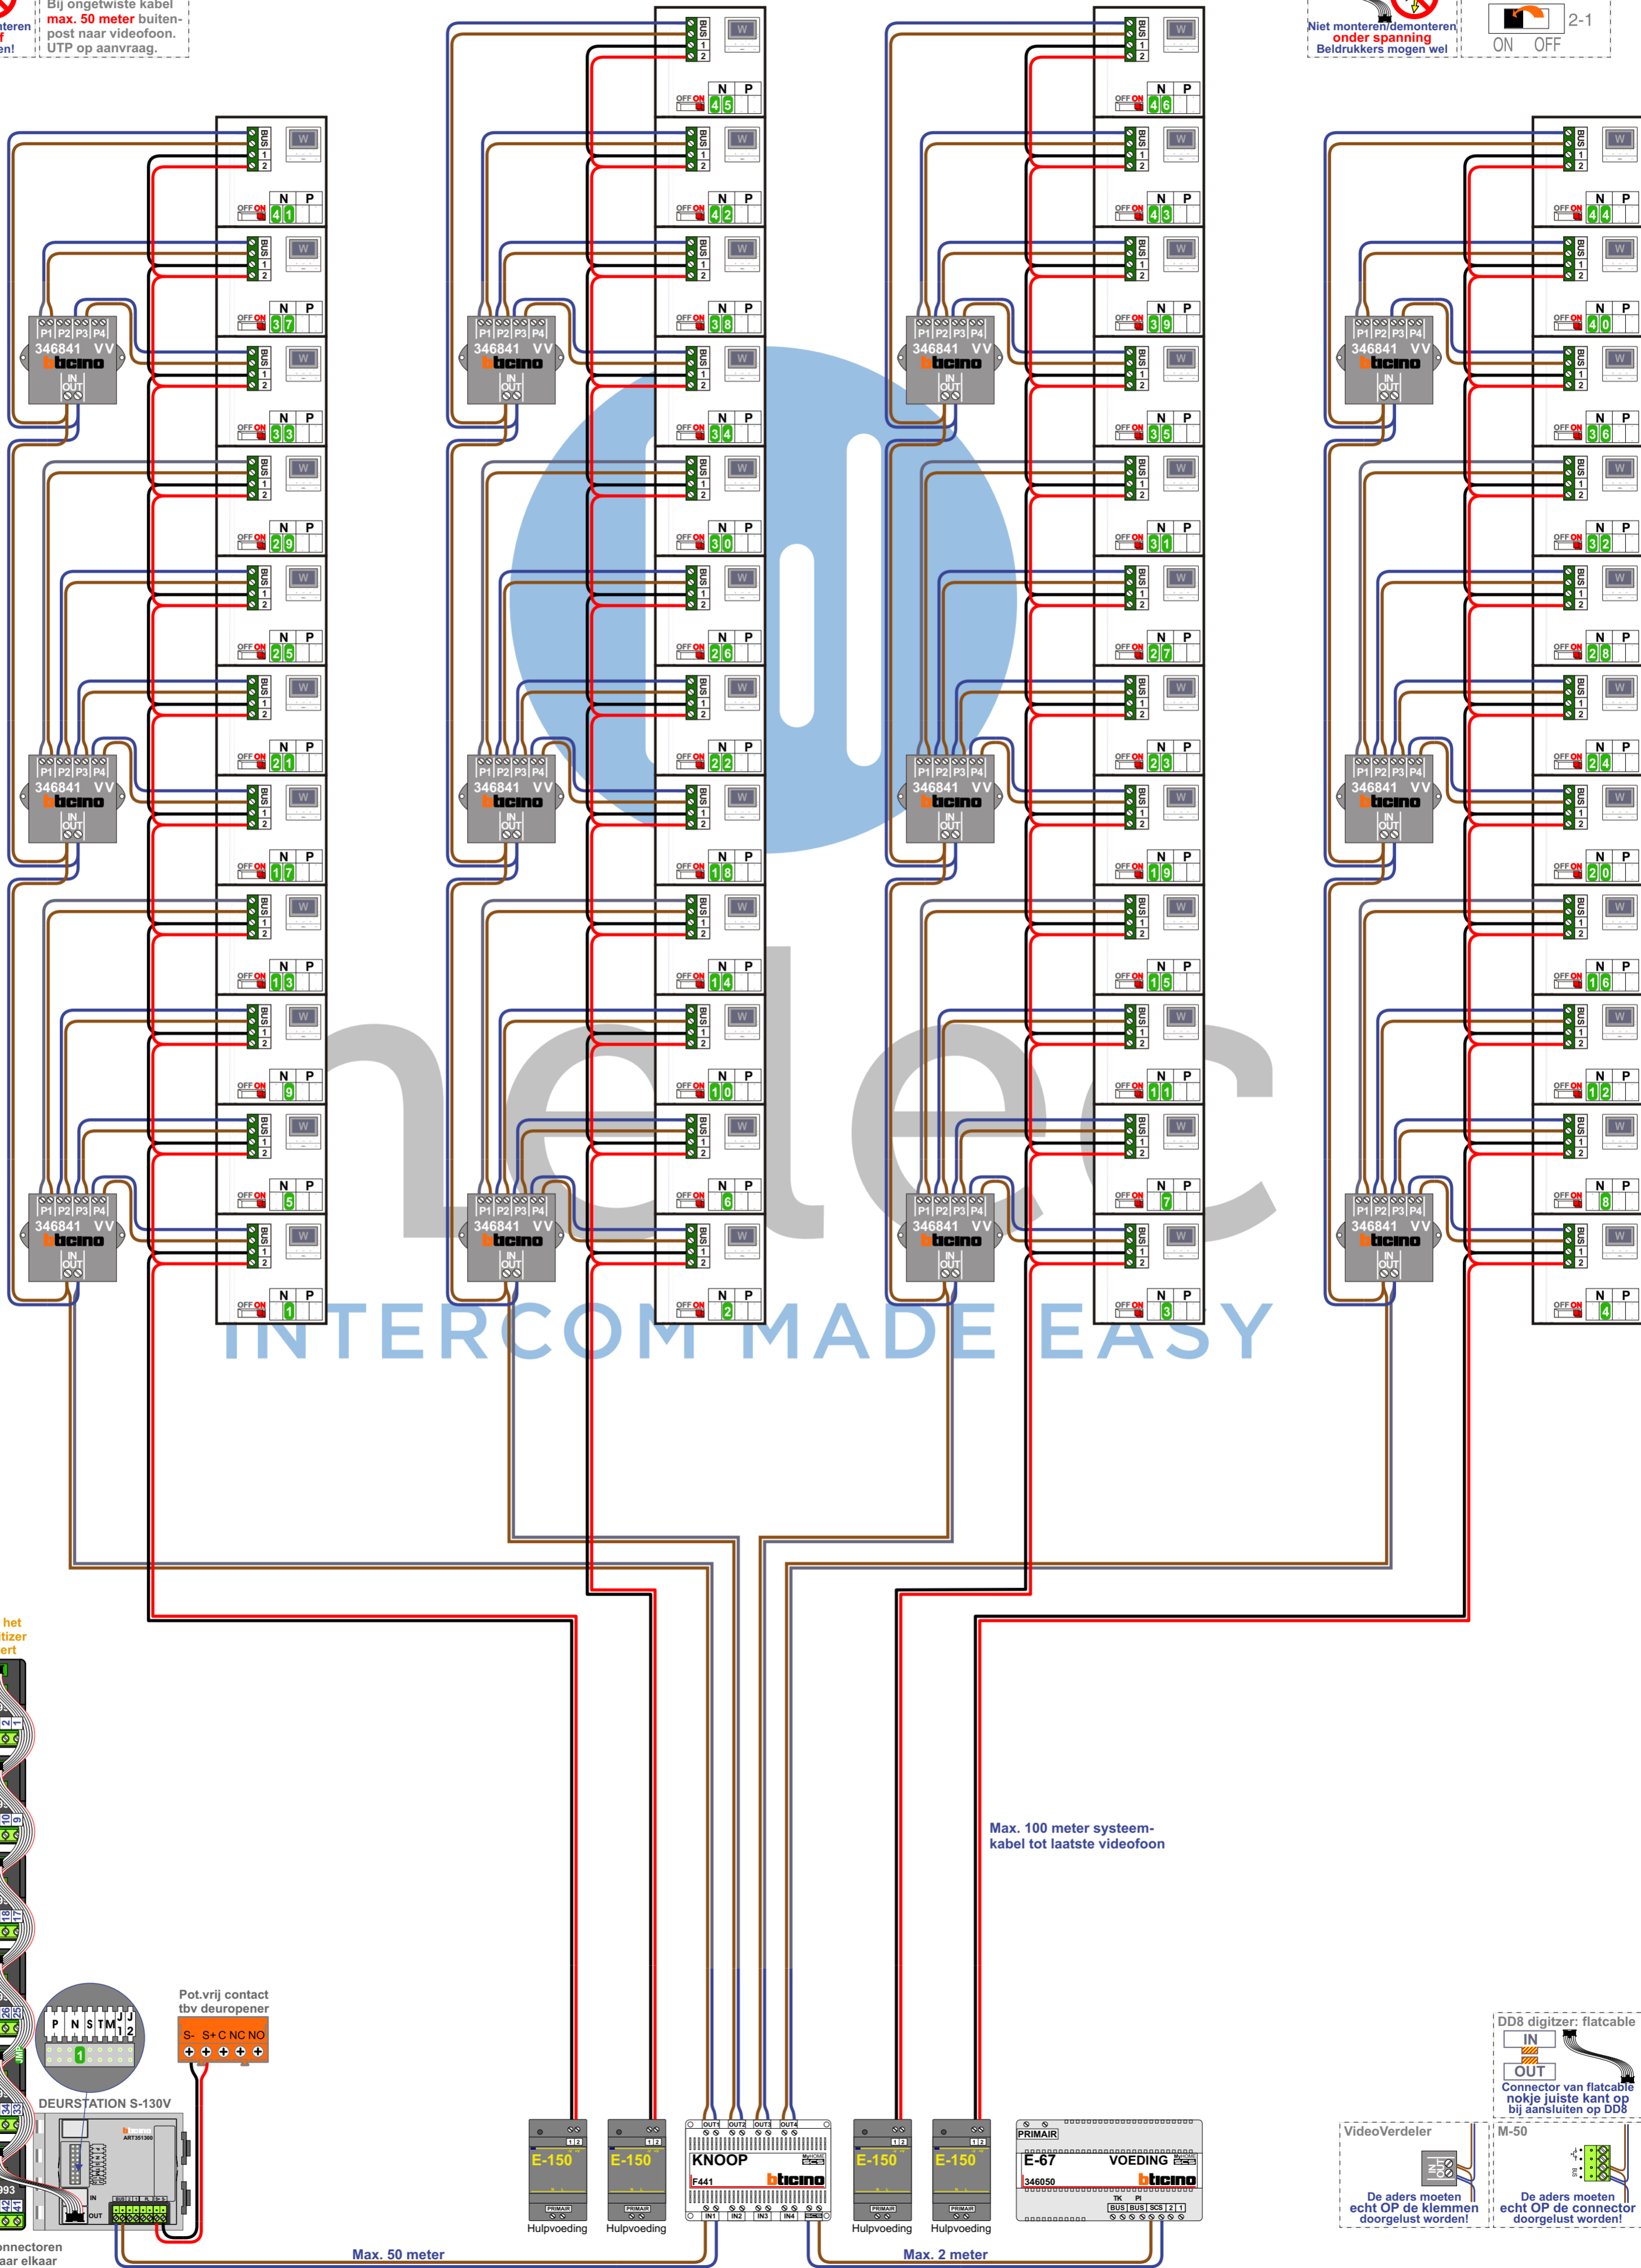

**TWEEDRAADS BUS**

— = systeemkabel  
Bij andere getwiste kabel 66% afstand!  
Bij ongetwiste kabel max. 50 meter buitenpost naar videofoon. UTP op aanvraag.

Bij monteren/demonteren **spanning eraf** voorkomt defecten!

**Digitizers & flatcables**

M-50e M-50W  
Bij hulpvoeding op 1-2: zet switch op ON

Niet monteren/demonteren **onder spanning** Beldrukkers mogen wel

Haal de spanning van het systeem als je een digitizer monteert of demonteert

Max. 100 meter systeemkabel tot laatste videofoon

Max. 50 meter

Max. 2 meter

N-Waarde	Huisnummer	Eindweerstand-ON	Hulpvoeding-ON
1	557	X	X
2	559	X	X
3	561	X	X
4	563	X	X
5	565	X	X
6	567	X	X
7	569	X	X
8	571	X	X
9	573	X	X
10	575	X	X
11	577	X	X
12	579	X	X
13	581	X	X
14	583	X	X
15	585	X	X
16	587	X	X
17	589	X	X
18	591	X	X
19	593	X	X
20	595	X	X
21	597	X	X
22	599	X	X
23	601	X	X
24	603	X	X
25	605	X	X
26	607	X	X
27	609	X	X
28	611	X	X
29	613	X	X
30	615	X	X
31	617	X	X
32	619	X	X
33	621	X	X
34	623	X	X
35	625	X	X
36	627	X	X
37	629	X	X
38	631	X	X
39	633	X	X
40	635	X	X
41	637	X	X
42	639	X	X
43	641	X	X
44	643	X	X
45	645	X	X
46	647	X	X