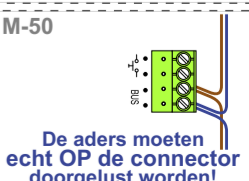

Max. 100 meter systeemkabel tot laatste videofoon

Max. 50 meter

Max. 2 meter