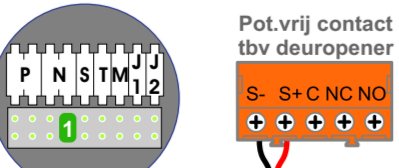

Haal de spanning van het systeem als je een digitizer monteert of demonteert

- Digitizer voor 1 t/m 8 drukkers
- Digitizer voor 9 t/m 16 drukkers
- Digitizer voor 17 t/m 24 drukkers
- Digitizer voor 25 t/m 32 drukkers
- Digitizer voor 33 t/m 40 drukkers
- Digitizer voor 41 t/m 48 drukkers