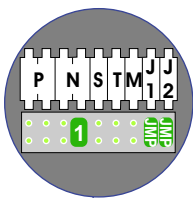

— = systeemkabel
Bij andere getwiste kabel 66% afstand!
Bij ongetwiste kabel max. 50 meter buitenpost naar videofoon.
UTP op aanvraag.

TWEEDRAADS BUS

Bij monteren/demonteren spanning eraf voorkomt defecten!

M-50

De aders moeten echt OP de connector doorgelust worden!

Haal de spanning van het systeem als je een module monteert of demonteert

Max. 100 meter systeemkabel tot laatste videofoon

nelec
INTERCOM MADE EASY

N-waarde	Huisnummer	Eindweerstand
1		
2		
3		
4		
5		
6		
7		X
8		X
9		X
10		X
11		X
12		X