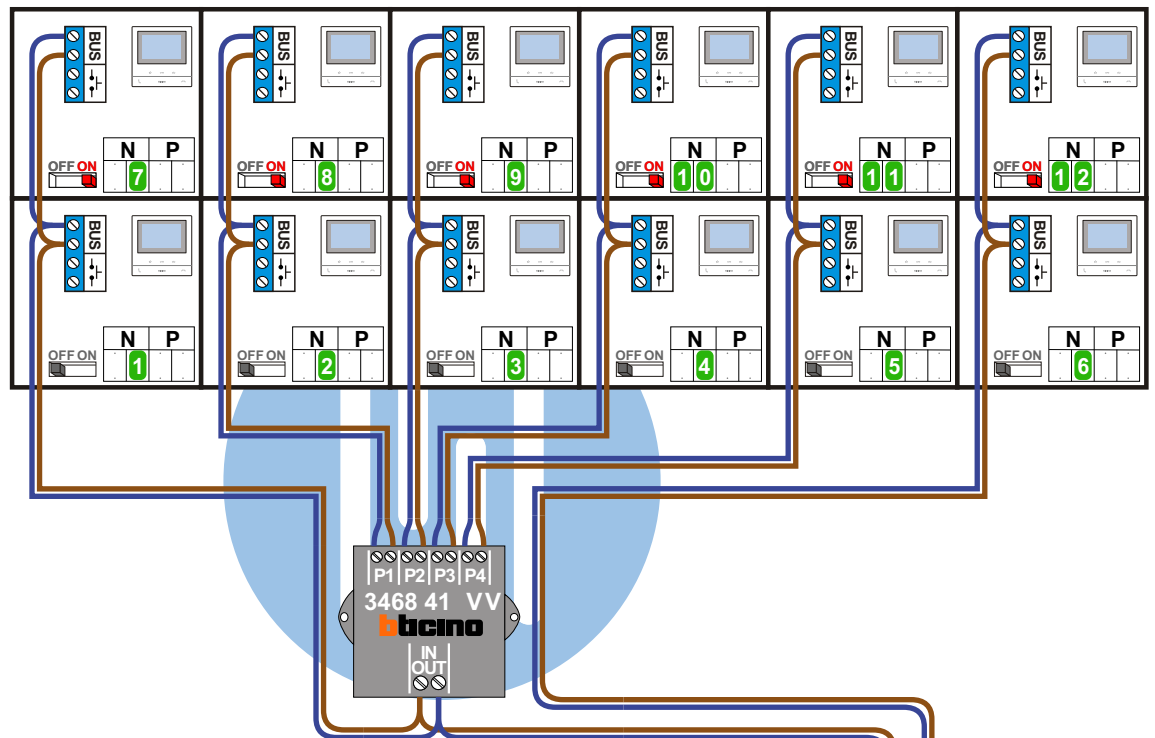

— = systeemkabel
Bij andere getwiste kabel 66% afstand!
Bij ongetwiste kabel max. 50 meter buitenpost naar videofoon.
UTP op aanvraag.

TWEEDRAADS BUS

Bij monteren/demonteren spanning eraf voorkomt defecten!

M-50

De aders moeten echt OP de connector doorgelust worden!

Haal de spanning van het systeem als je een module monteert of demonteert

Max. 100 meter systeemkabel tot laatste videofoon

nelec
INTERCOM MADE EASY

N-waarde	Huisnummer	Eindweerstand
1		
2		
3		
4		
5		
6		
7		X
8		X
9		X
10		X
11		X
12		X