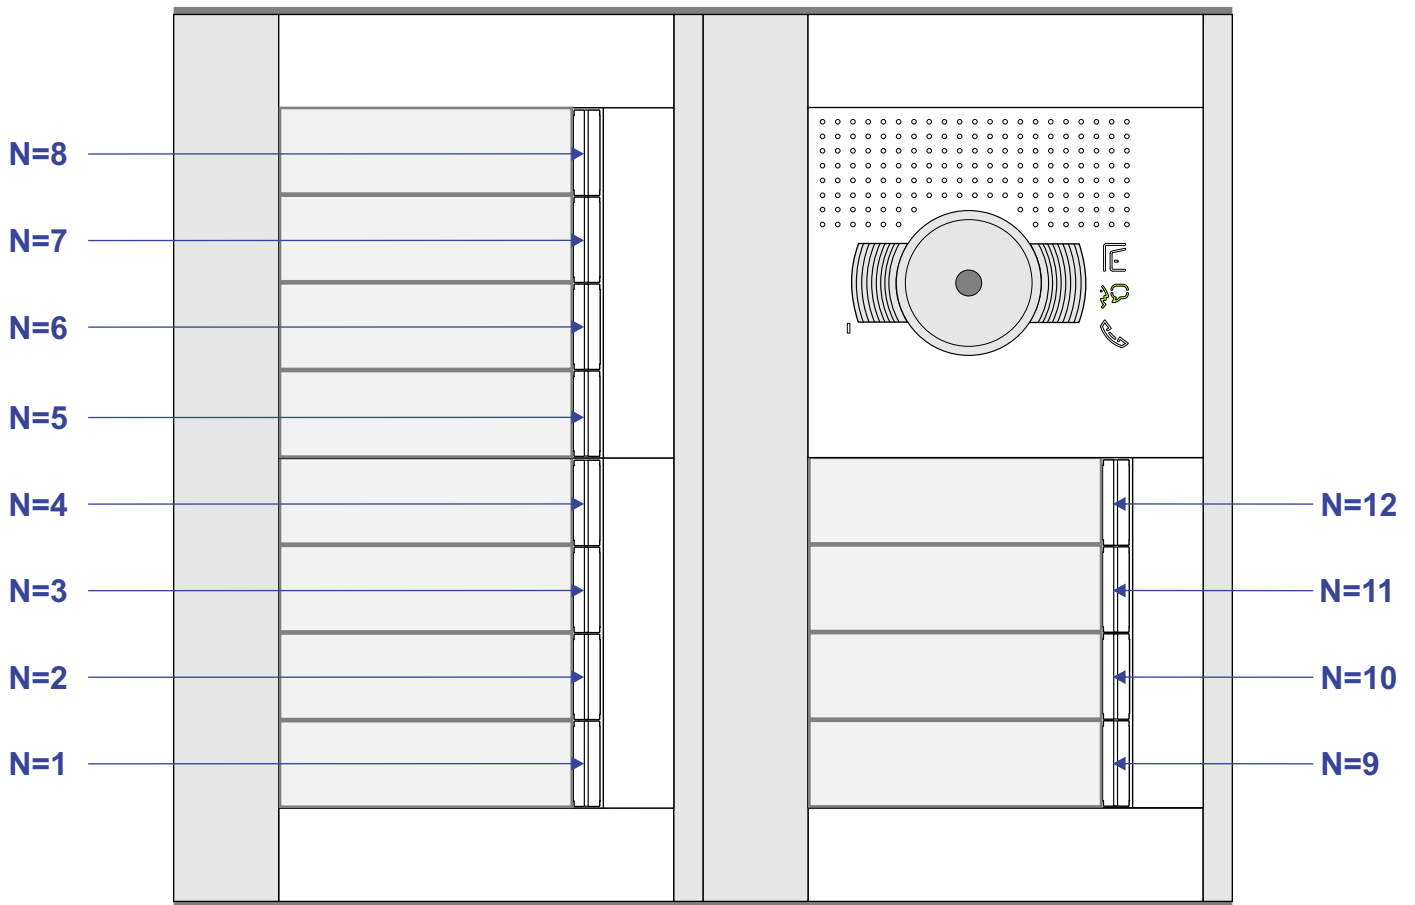

M-50

De aders moeten echt OP de connector doorgelust worden!

Haal de spanning van het systeem als je een module monteert of demonteert

Max. 100 meter systeemkabel tot laatste videofoon

nelec
INTERCOM MADE EASY

N-waarde	Huisnummer	Eindweerstand
1		
2		
3		
4		
5		
6		
7		X
8		X
9		X
10		X
11		X
12		X