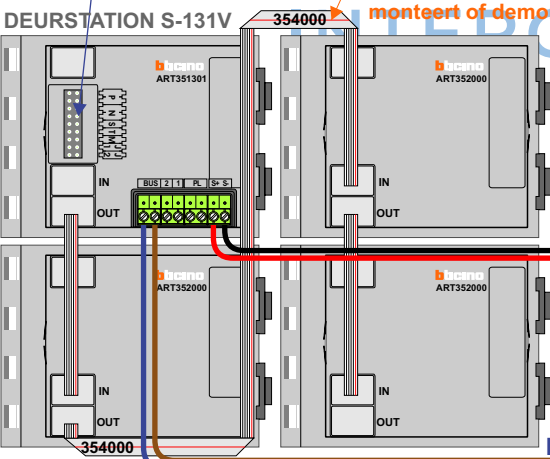

— = systeemkabel
Bij andere getwiste kabel 66% afstand!
Bij ongetwiste kabel max. 50 meter buitenpost naar videofoon.
UTP op aanvraag.

TWEEDRAADS BUS

Bij monteren/demonteren spanning eraf voorkomt defecten!

M-50

De aders moeten echt OP de connector doorgelust worden!

Haal de spanning van het systeem als je een module monteert of demonteert

Max. 100 meter systeemkabel tot laatste videofoon

nelec
INTERCOM MADE EASY

N-waarde	Huisnummer	Eindweerstand
1		
2		
3		
4		
5		
6		
7		X
8		X
9		X
10		X
11		X
12		X