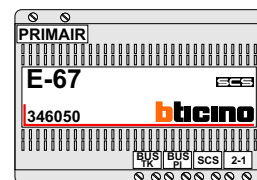

M-50

De aders moeten echt OP de connector doorgelust worden!

nelec

INTERCOM MADE EASY

Pot.vrij contact tbv deuropener

Max. 50 meter

nelec
INTERCOM MADE EASY