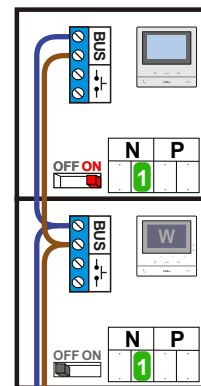

— = systeemkabel
 Bij andere getwiste kabel 66% afstand!
 Bij ongetwiste kabel max. 50 meter buitenpost naar videofoon.
 UTP op aanvraag.

TWEEDRAADS BUS

Bij monteren/demonteren spanning eraf voorkomt defecten!

M-50

De aders moeten echt OP de connector doorgelust worden!

nelec

INTERCOM MADE EASY

Pot.vrij contact tbv deuropener

Max. 50 meter

nelec
INTERCOM MADE EASY