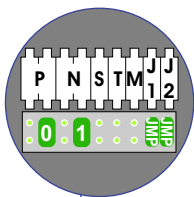

— = systeemkabel
 Bij andere getwiste kabel 66% afstand!
 Bij ongetwiste kabel max. 50 meter buitenpost naar videofoon.
 UTP op aanvraag.

TWEEDRAADS BUS

Bij monteren/demonteren spanning eraf voorkomt defecten!

M-50

De aders moeten echt OP de connector doorgelust worden!

nelec

INTERCOM MADE EASY

Pot.vrij contact tbv deuropener

Max. 50 meter

nelec
INTERCOM MADE EASY