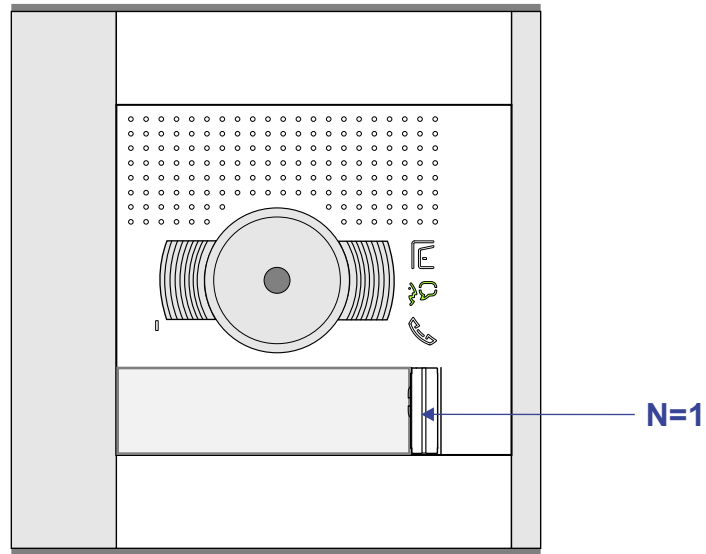

M-50

De aders moeten echt OP de connector doorgelust worden!

nelec

INTERCOM MADE EASY

Pot.vrij contact tbv deuropener

Max. 50 meter

nelec
INTERCOM MADE EASY