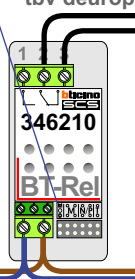

— = systeemkabel
 Bij andere getwiste kabel 66% afstand!
 Bij ongetwiste kabel max. 50 meter buitenpost naar videofoon.
 UTP op aanvraag.

TWEEDRAADS BUS

Bij monteren/demonteren spanning eraf voorkomt defecten!

M-50

De aders moeten echt OP de connector doorgelust worden!

nelec

INTERCOM MADE EASY

Pot.vrij contact tbv deuropener

Max. 50 meter

nelec
INTERCOM MADE EASY