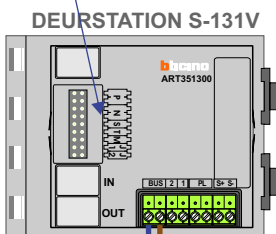

M-50

De aders moeten echt OP de connector doorgelust worden!

nelec

INTERCOM MADE EASY

Pot.vrij contact tbv deuropener

Max. 50 meter

nelec
INTERCOM MADE EASY