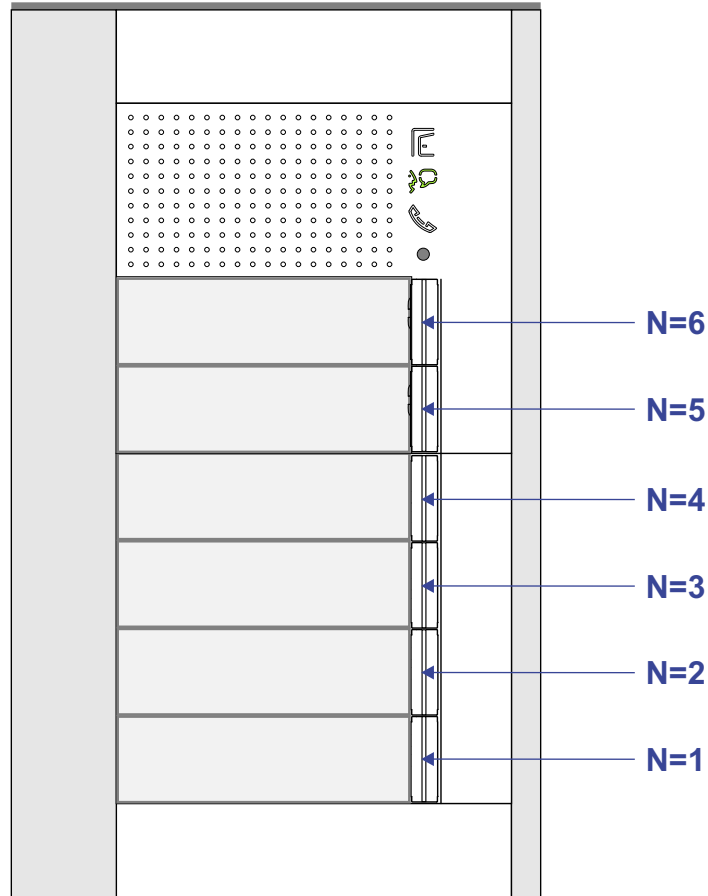

TWEEDRAADS BUS

Bij monteren/demonteren spanning eraf voorkomt defecten!

Max. 320 meter systeemkabel tot laatste deurtelefoon

DEURSTATION S-131A

Max. 290 meter

nelec
INTERCOM MADE EASY

 = systeemkabel
Bij andere getwiste kabel 66% afstand!
Bij ongetwiste kabel max. 50 meter buitenpost naar videofoon.
UTP op aanvraag.

Bij installaties zonder beeld maakt het niet uit *hoe* je de bus aansluit. De telefoons hoeven niet in serie en eindweerstand zijn niet nodig.

TWEEDRAADS BUS

Bij monteren/demonteren spanning eraf voorkomt defecten!

nelec
INTERCOM MADE EASY

BLOK 1

N-waarde	Huisnummer	Switch-ON
1	38	
2	38A	
3	38B	
4	38C	
5	38D	X
6	38F	X

N-waarde	Huisnummer	Switch-ON
1	40	
2	40A	
3	42	
4	42A	
5	44	X
6	44A	X

BLOK 2

N-waarde	Huisnummer	Switch-ON
1	92	
2	94	
3	96	
4	98	
5	100	X
6	102	X