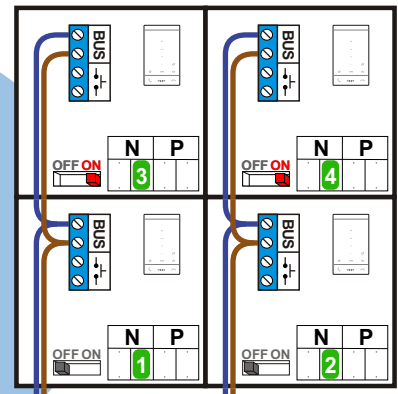

nelec
INTERCOM MADE EASY

BLOK 1

N-waarde	Huisnummer	Switch-ON
1	38	
2	38A	
3	38B	
4	38C	
5	38D	X
6	38F	X

N-waarde	Huisnummer	Switch-ON
1	40	
2	40A	
3	42	
4	42A	
5	44	X
6	44A	X

BLOK 2

N-waarde	Huisnummer	Switch-ON
1	92	
2	94	
3	96	
4	98	
5	100	X
6	102	X

— = systeemkabel
 Bij andere getwiste kabel 66% afstand!
 Bij ongetwiste kabel max. 50 meter buitenpost naar videofoon.
 UTP op aanvraag.

Bij installaties zonder beeld maakt het niet uit hoe je de bus aansluit. De telefoons hoeven niet in serie en eindweerstand zijn niet nodig.

TWEEDRAADS BUS

Bij monteren/demonteren spanning eraf voorkomt defecten!

Max. 320 meter systeemkabel tot laatste deurtelefoon

DEURSTATION S-131A

12 Vdc opener

Max. 290 meter

 = systeemkabel
Bij andere getwiste
kabel 66% afstand!
Bij ongetwiste kabel
max. 50 meter buiten-
post naar videofoon.
UTP op aanvraag.