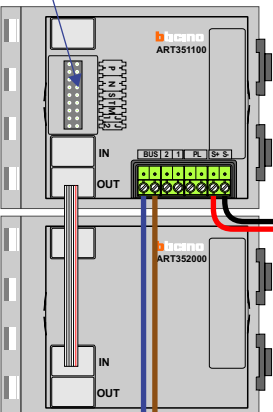

TWEEDRAADS BUS

Bij monteren/demonteren spanning eraf voorkomt defecten!

Max. 320 meter systeemkabel tot laatste deurtelefoon

DEURSTATION S-131A

Max. 290 meter

nelec
INTERCOM MADE EASY

 = systeemkabel
Bij andere getwiste kabel 66% afstand!
Bij ongetwiste kabel max. 50 meter buitenpost naar videofoon.
UTP op aanvraag.

Bij installaties zonder beeld maakt het niet uit *hoe* je de bus aansluit. De telefoons hoeven niet in serie en eindweerstand zijn niet nodig.

TWEEDRAADS BUS

Bij monteren/demonteren spanning eraf voorkomt defecten!

nelec
INTERCOM MADE EASY

BLOK 1

N-waarde	Huisnummer	Switch-ON
1	38	
2	38A	
3	38B	
4	38C	
5	38D	X
6	38F	X

N-waarde	Huisnummer	Switch-ON
1	40	
2	40A	
3	42	
4	42A	
5	44	X
6	44A	X

BLOK 2

N-waarde	Huisnummer	Switch-ON
1	92	
2	94	
3	96	
4	98	
5	100	X
6	102	X