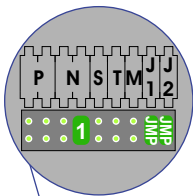

DEURSTATION S-131A