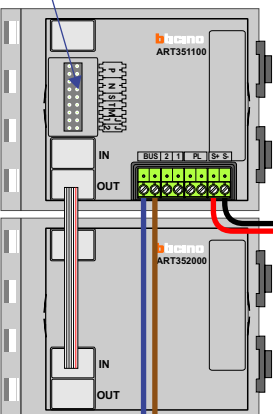

TWEEDRAADS BUS

Bij monteren/demonteren spanning eraf voorkomt defecten!

Max. 320 meter systeemkabel tot laatste deurtelefoon

DEURSTATION S-131A

12 Vdc opener

Max. 290 meter

 = systeemkabel
Bij andere getwiste
kabel 66% afstand!
Bij ongetwiste kabel
max. 50 meter buiten-
post naar videofoon.
UTP op aanvraag.

nelec
INTERCOM MADE EASY

BLOK 1

N-waarde	Huisnummer	Switch-ON
1	34	
2	34A	
3	36	X
4	36A	X

**BLOK 2**

N-waarde	Huisnummer	Switch-ON
1	84	
2	86	
3	88	X
4	90	X

nelec
INTERCOM MADE EASY