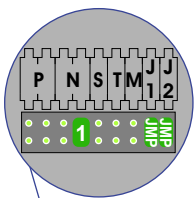

nelec
INTERCOM MADE EASY

BLOK 1

N-waarde	Huisnummer	Switch-ON
1	38	
2	38A	
3	38B	
4	38C	
5	38D	X
6	38F	X

N-waarde	Huisnummer	Switch-ON
1	40	
2	40A	
3	42	
4	42A	
5	44	X
6	44A	X

BLOK 2

N-waarde	Huisnummer	Switch-ON
1	92	
2	94	
3	96	
4	98	
5	100	X
6	102	X

— = systeemkabel
 Bij andere getwiste kabel 66% afstand!
 Bij ongetwiste kabel max. 50 meter buitenpost naar videofoon.
 UTP op aanvraag.

Bij installaties zonder beeld maakt het niet uit hoe je de bus aansluit. De telefoons hoeven niet in serie en eindweerstand zijn niet nodig.

TWEEDRAADS BUS

Bij monteren/demonteren spanning eraf voorkomt defecten!

Max. 320 meter systeemkabel tot laatste deurtelefoon

DEURSTATION S-131A

12 Vdc opener

Max. 290 meter

 = systeemkabel
Bij andere getwiste
kabel 66% afstand!
Bij ongetwiste kabel
max. 50 meter buiten-
post naar videofoon.
UTP op aanvraag.