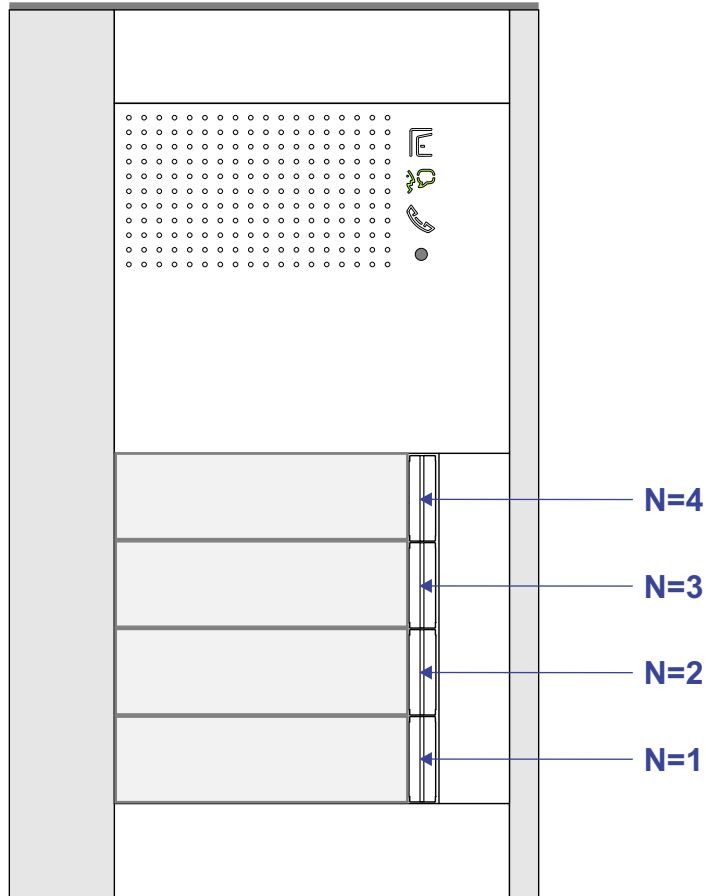

— = systeemkabel
 Bij andere getwiste kabel 66% afstand!
 Bij ongetwiste kabel max. 50 meter buitenpost naar videofoon.
 UTP op aanvraag.

Bij installaties zonder beeld maakt het niet uit hoe je de bus aansluit. De telefoons hoeven niet in serie en eindweerstand zijn niet nodig.

TWEEDRAADS BUS

Bij monteren/demonteren spanning eraf voorkomt defecten!

Max. 320 meter systeemkabel tot laatste deurtelefoon

DEURSTATION S-131A

12 Vdc opener

Max. 290 meter

 = systeemkabel
Bij andere getwiste
kabel 66% afstand!
Bij ongetwiste kabel
max. 50 meter buiten-
post naar videofoon.
UTP op aanvraag.

Bij installaties zonder
beeld maakt het niet
uit *hoe* je de bus
aansluit. De telefoons
hoeven niet in serie en
eindweerstand zijn
niet nodig.

TWEEDRAADS BUS

Bij monteren/demonteren
spanning eraf
voorkomt defecten!

nelec
INTERCOM MADE EASY

BLOK 1

N-waarde	Huisnummer	Switch-ON
1	34	
2	34A	
3	36	X
4	36A	X

**BLOK 2**

N-waarde	Huisnummer	Switch-ON
1	84	
2	86	
3	88	X
4	90	X

nelec
INTERCOM MADE EASY