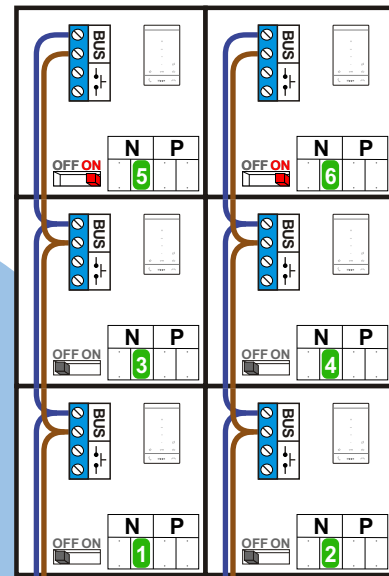

— = systeemkabel
 Bij andere getwiste kabel 66% afstand!
 Bij ongetwiste kabel max. 50 meter buitenpost naar videofoon.
 UTP op aanvraag.

Bij installaties zonder beeld maakt het niet uit hoe je de bus aansluit. De telefoons hoeven niet in serie en eindweerstand zijn niet nodig.

TWEEDRAADS BUS

Bij monteren/demonteren spanning eraf voorkomt defecten!

Max. 320 meter systeemkabel tot laatste deurtelefoon

DEURSTATION S-131A

Max. 290 meter

nelec
INTERCOM MADE EASY

 = systeemkabel
Bij andere getwiste kabel 66% afstand!
Bij ongetwiste kabel max. 50 meter buitenpost naar videofoon.
UTP op aanvraag.

Bij installaties zonder beeld maakt het niet uit *hoe* je de bus aansluit. De telefoons hoeven niet in serie en eindweerstand zijn niet nodig.

TWEEDRAADS BUS

Bij monteren/demonteren spanning eraf voorkomt defecten!

nelec
INTERCOM MADE EASY

BLOK 1

N-waarde	Huisnummer	Switch-ON
1	38	
2	38A	
3	38B	
4	38C	
5	38D	X
6	38F	X

N-waarde	Huisnummer	Switch-ON
1	40	
2	40A	
3	42	
4	42A	
5	44	X
6	44A	X

BLOK 2

N-waarde	Huisnummer	Switch-ON
1	92	
2	94	
3	96	
4	98	
5	100	X
6	102	X