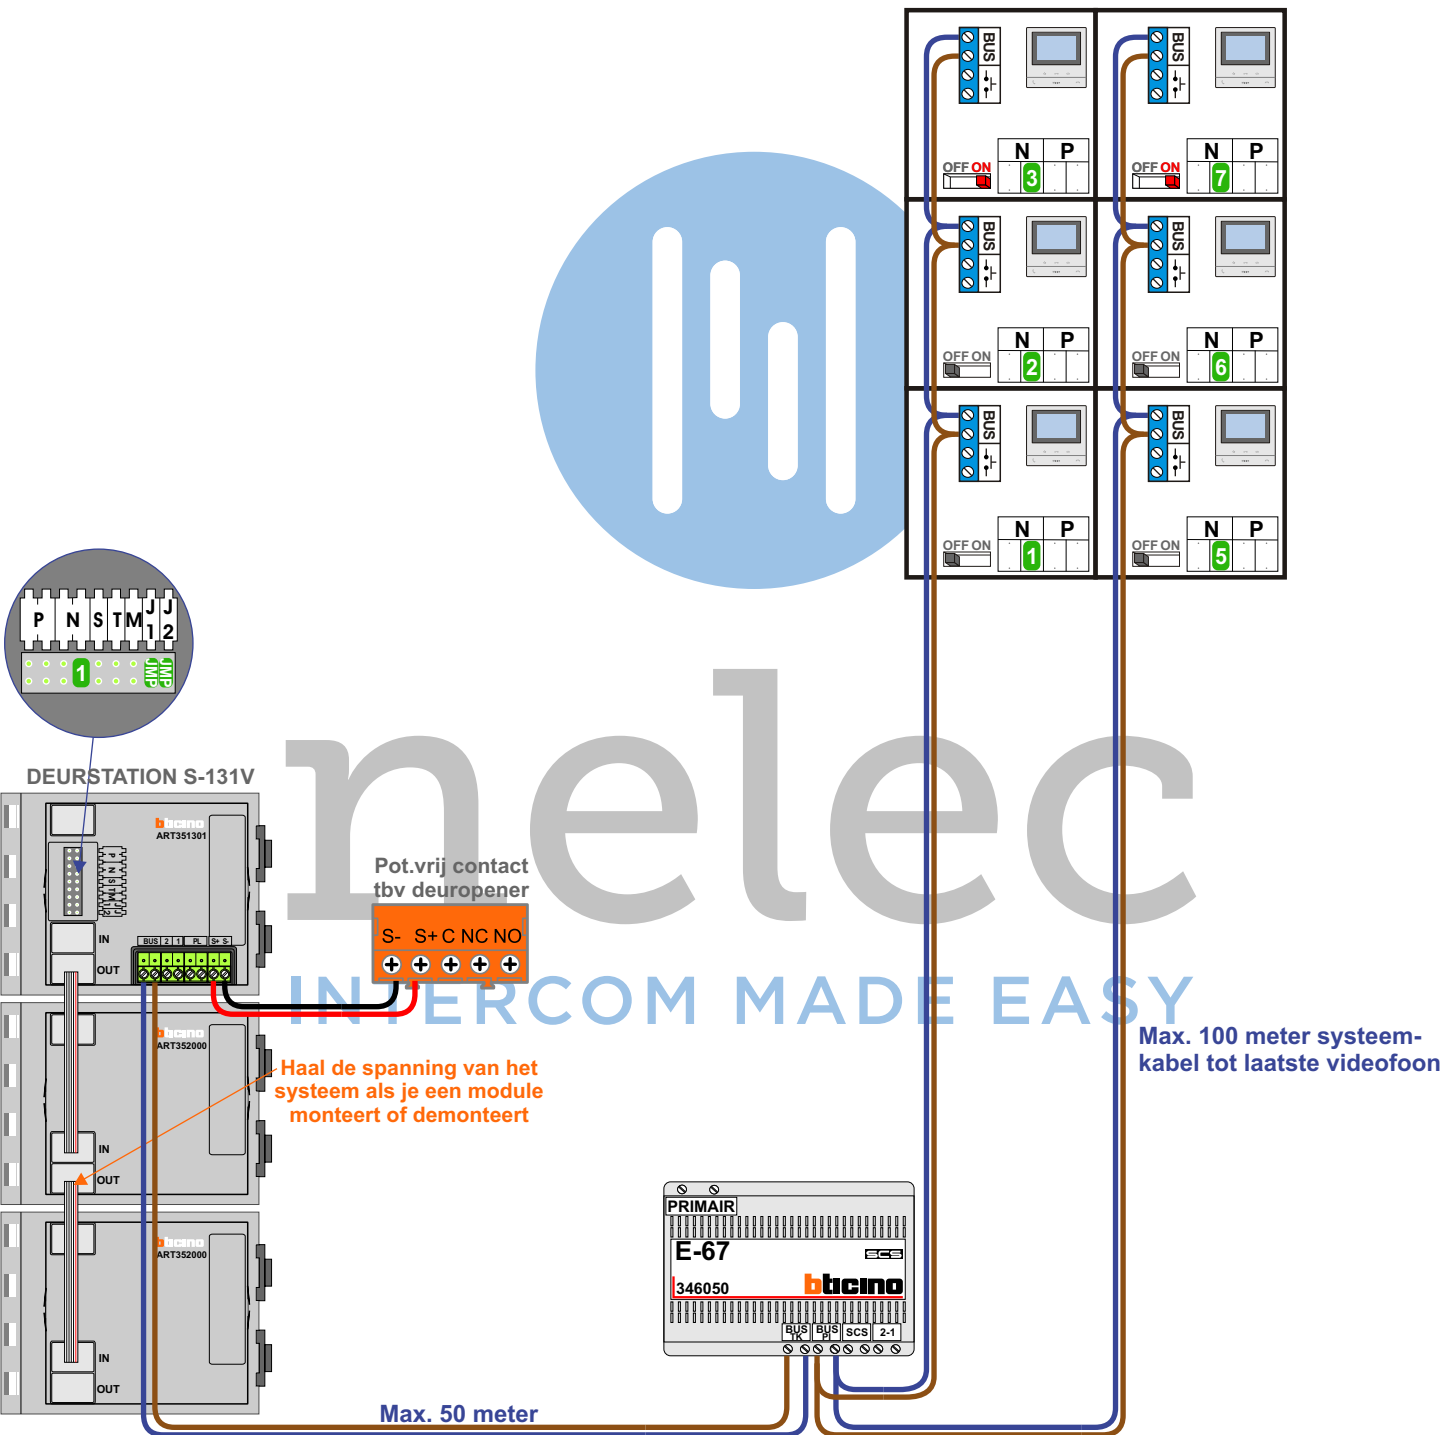

**— = systeemkabel**  
 Bij andere getwiste kabel 66% afstand!  
 Bij ongetwiste kabel max. 50 meter buitenpost naar videofoon.  
 UTP op aanvraag.

**De twee stijgers echt OP de klemmen van E-67 aansluiten!**

**TWEEDRAADS BUS**

**Bij monteren/demonteren spanning eraf voorkomt defecten!**

**M-50**

**De aders moeten echt OP de connector doorgelust worden!**

N-Waarde	Huisnummer	Switch-ON
1	81	
2	83	
3	85	X
5	87	
6	89	
7	91	X

N-Waarde	Huisnummer	Switch-ON
1	93	
2	95	
3	97	X
5	99	
6	101	
7	103	X

N-Waarde	Huisnummer	Switch-ON
1	105	
2	107	
3	109	X
5	111	
6	113	
7	115	X

INTERCOM MADE EASY