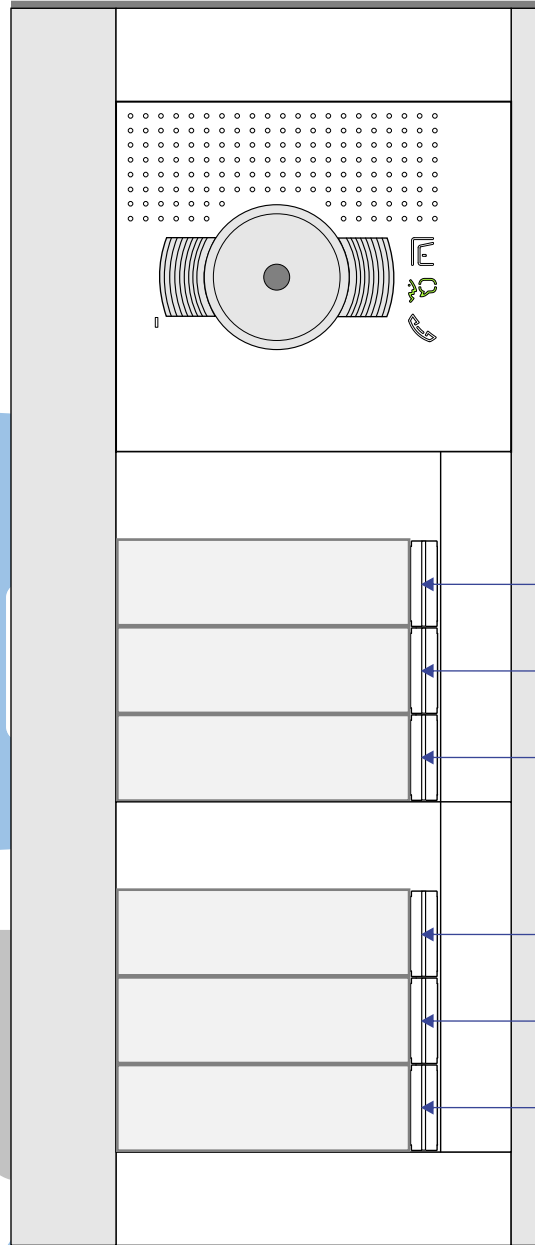

**— = systeemkabel**  
 Bij andere getwiste kabel 66% afstand!  
 Bij ongetwiste kabel max. 50 meter buitenpost naar videofoon.  
 UTP op aanvraag.

**De twee stijgers echt OP de klemmen van E-67 aansluiten!**

**TWEEDRAADS BUS**

**Bij monteren/demonteren spanning eraf voorkomt defecten!**

**M-50**

**De aders moeten echt OP de connector doorgelust worden!**

N-Waarde	Huisnummer	Switch-ON
1	81	
2	83	
3	85	X
5	87	
6	89	
7	91	X

N-Waarde	Huisnummer	Switch-ON
1	93	
2	95	
3	97	X
5	99	
6	101	
7	103	X

N-Waarde	Huisnummer	Switch-ON
1	105	
2	107	
3	109	X
5	111	
6	113	
7	115	X

INTERCOM MADE EASY