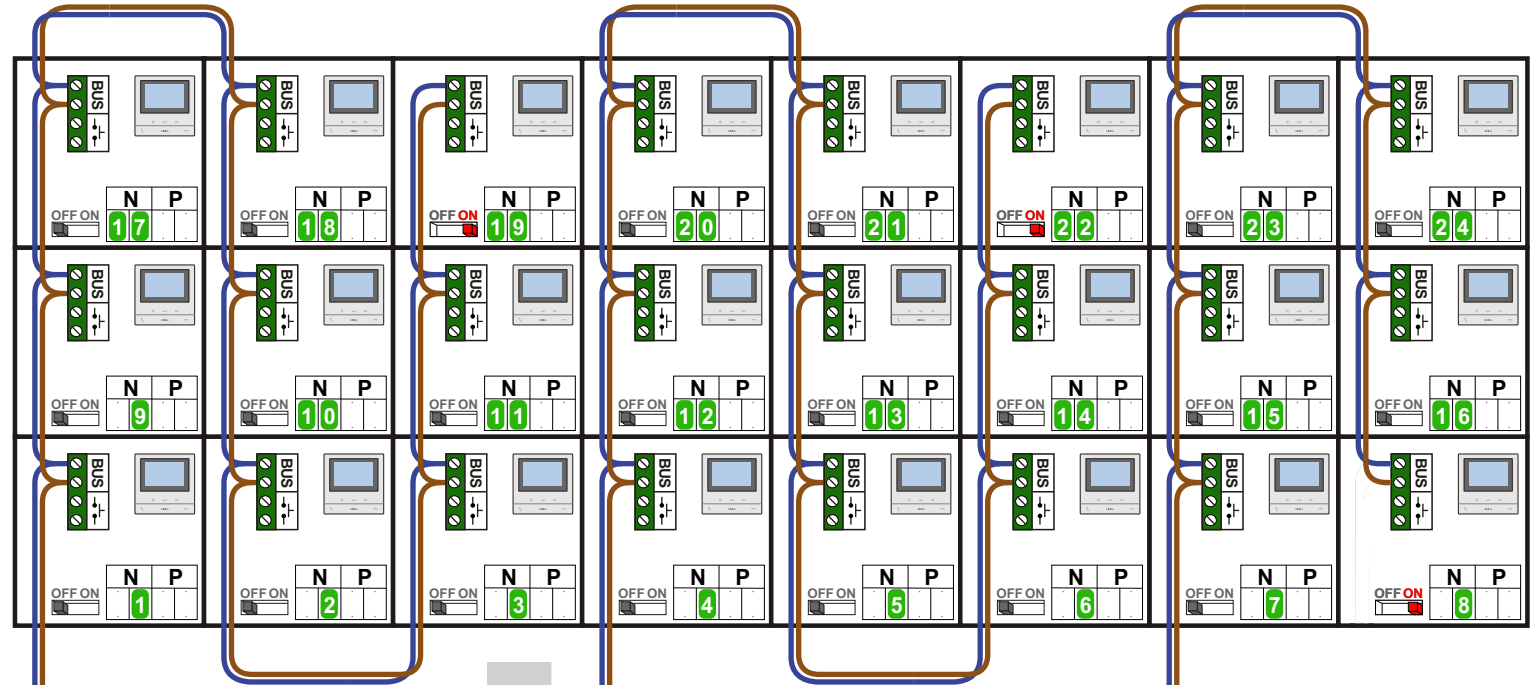

DD8 digitizer: flatcable

IN
OUT

Connector van flatcable nokje juiste kant op bij aansluiten op DD8

Digitizers & flatcables

Niet monteren/demonteren onder spanning
Beldrukkers mogen wel

M-50

De anders moeten echt OP de connector doorgelust worden!

346050 bticino

De twee stijgers echt OP de klemmen van E-67 aansluiten!

Haal de spanning van het systeem als je een digitizer monteert of demonteert

Digitizer voor 1 t/m 8 drukkers
bticino 34693

Digitizer voor 9 t/m 16 drukkers
bticino 34693