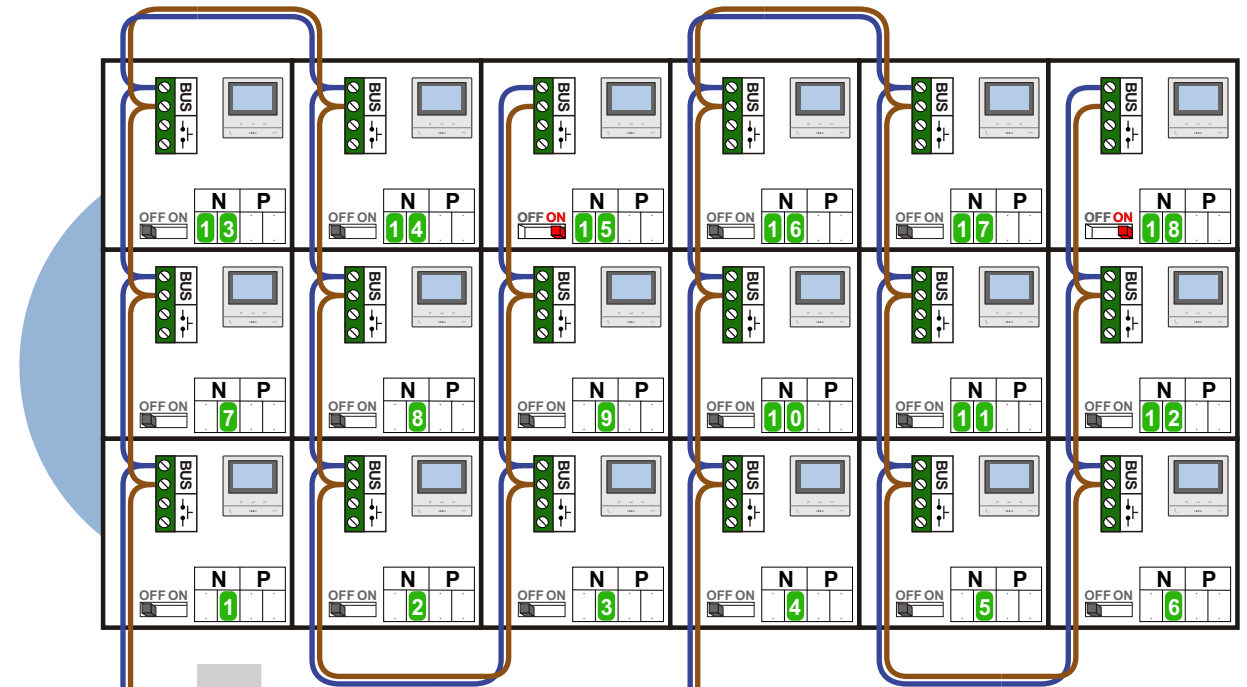

TWEEDRAADS BUS

Bij monteren/demonteren spanning eraf voorkomt defecten!

DD8 digitizer: flatcable

IN
OUT

Connector van flatcable nokje juiste kant op bij aansluiten op DD8

M-50

De anders moeten echt OP de connector doorgelust worden!

Digitizers & flatcables

Niet monteren/demonteren onder spanning
Bedrukkers mogen wel

346050 bticino

De twee stijgers echt OP de klemmen van E-67 aansluiten!

Haal de spanning van het systeem als je een digitizer monteert of demonteert

E-67 VOEDING
bticino 346050

PRIMAIR
TK PI
BUS | BUS | SCS | 2 | 1

nokjes connectoren wijzen naar elkaar

Max. 50 meter

Max. 100 meter systeemkabel tot laatste videofoon

TWEEDRAADS BUS

Bij monteren/demonteren spanning eraf voorkomt defecten!

DD8 digitizer: flatcable

IN
OUT

Connector van flatcable nokje juiste kant op bij aansluiten op DD8

Digitizers & flatcables

Niet monteren/demonteren onder spanning
Beldrukkers mogen wel

M-50

De anders moeten echt OP de connector doorgelust worden!