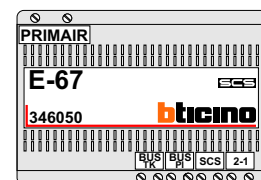

Haal de spanning van het systeem als je een digitizer monteert of demonteert