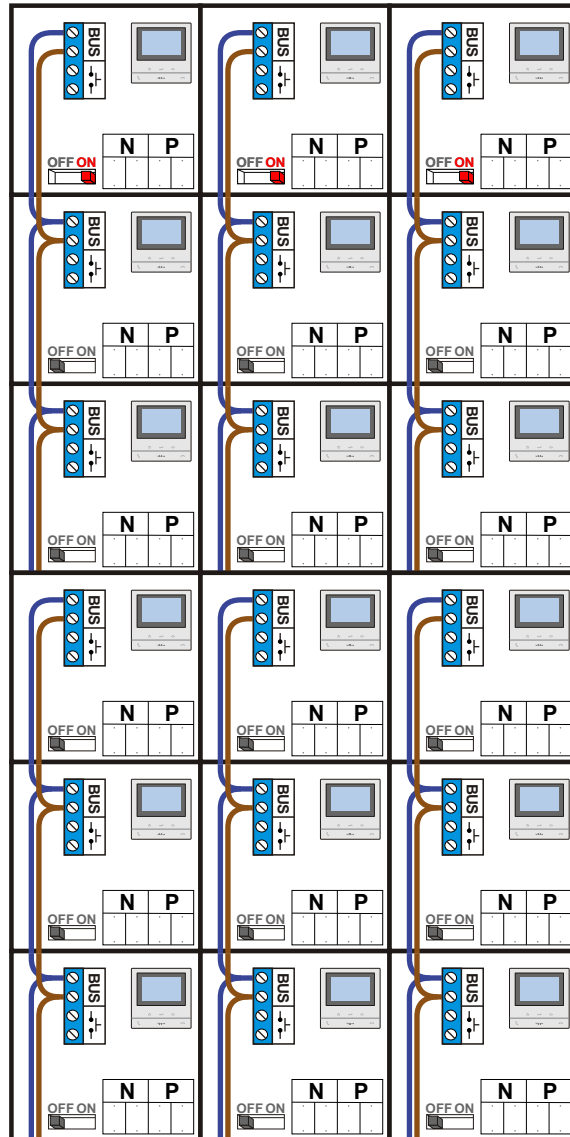

— = systeemkabel
Bij andere getwiste kabel 66% afstand!
Bij ongetwiste kabel max. 50 meter buitenpost naar videofoon.
UTP op aanvraag.

TWEEDRAADS BUS

Bij monteren/demonteren spanning eraf voorkomt defecten!

Haal de spanning van het systeem als je een digitizer monteert of demonteert

Haal de spanning van het systeem als je een digitizer monteert of demonteert

nelec

INTERCOM MADE EASY