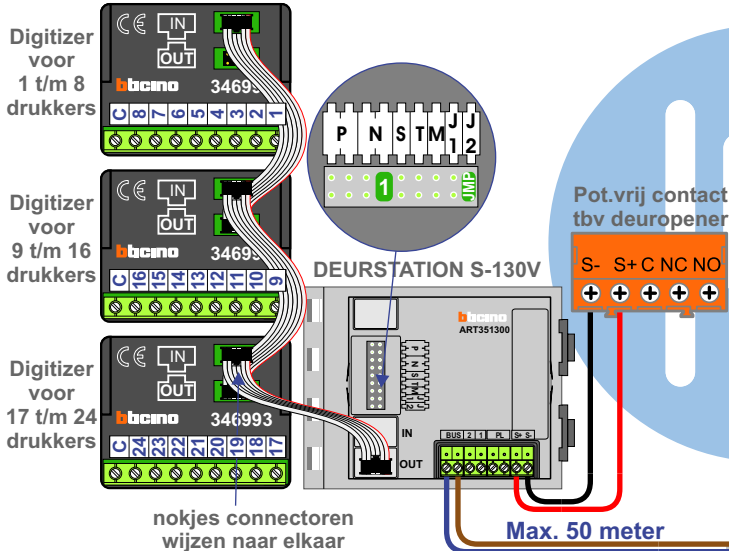

— = systeemkabel
Bij andere getwiste kabel 66% afstand!
Bij ongetwiste kabel max. 50 meter buitenpost naar videofoon.
UTP op aanvraag.

TWEEDRAADS BUS

Bij monteren/demonteren spanning eraf voorkomt defecten!

Haal de spanning van het systeem als je een digitizer monteert of demonteert

Haal de spanning van het systeem als je een digitizer monteert of demonteert

nelec

INTERCOM MADE EASY