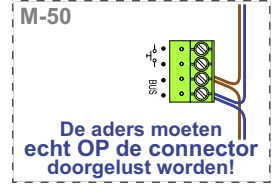

— = systeemkabel
Bij andere getwiste kabel 66% afstand!
Bij ongetwiste kabel max. 50 meter buitenpost naar videofoon.
UTP op aanvraag.

TWEEDRAADS BUS

Bij monteren/demonteren spanning eraf voorkomt defecten!

Haal de spanning van het systeem als je een digitizer monteert of demonteert

Haal de spanning van het systeem als je een digitizer monteert of demonteert

nelec

INTERCOM MADE EASY