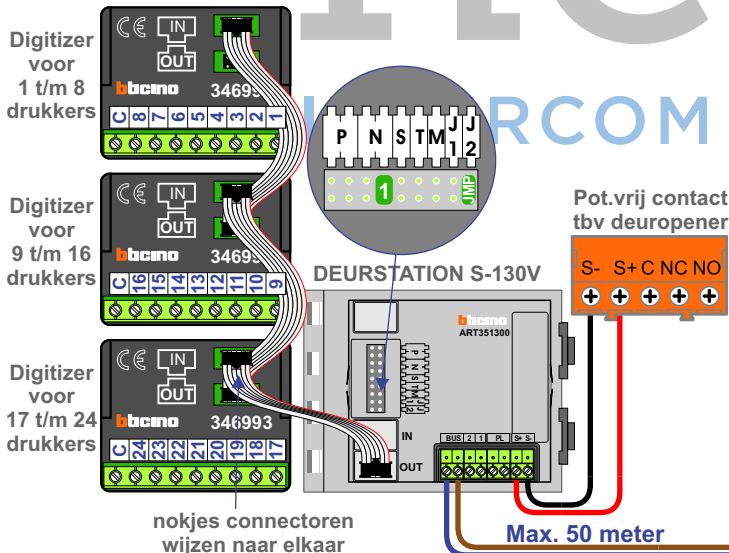

— = systeemkabel
Bij andere getwiste kabel 66% afstand!
Bij ongetwiste kabel max. 50 meter buitenpost naar videofoon.
UTP op aanvraag.

TWEEDRAADS BUS

Bij monteren/demonteren spanning eraf voorkomt defecten!

Haal de spanning van het systeem als je een digitizer monteert of demonteert

Haal de spanning van het systeem als je een digitizer monteert of demonteert

nelec

INTERCOM MADE EASY