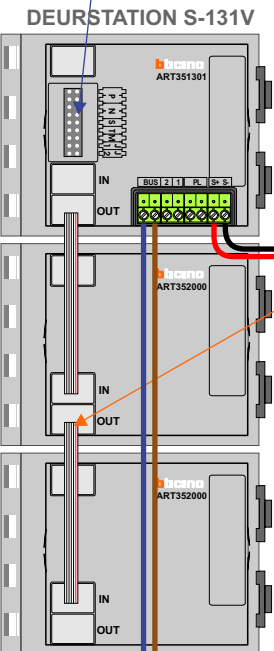

— = systeemkabel
Bij andere getwiste kabel 66% afstand!
Bij ongetwiste kabel max. 50 meter buitenpost naar videofoon.
UTP op aanvraag.

TWEEDRAADS BUS

Bij monteren/demonteren spanning eraf voorkomt defecten!

Haal de spanning van het systeem als je een module monteert of demonteert

Max. 100 meter systeemkabel tot laatste videofoon

Max. 50 meter

 = systeemkabel
Bij andere getwiste kabel 66% afstand!
Bij ongetwiste kabel max. 50 meter buitenpost naar videofoon.
UTP op aanvraag.

TWEEDRAADS BUS
 
Bij monteren/demonteren spanning eraf voorkomt defecten!

INTERCOM MADE EASY

N-waarde	Huisnummer	Switch-ON
1	126A	X
2	126B	
3	126C	
4	126D	
5	126E	
6	126F	X
7	126G	X