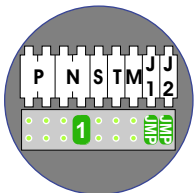

— = systeemkabel
Bij andere getwiste kabel 66% afstand!
Bij ongetwiste kabel max. 50 meter buitenpost naar videofoon.
UTP op aanvraag.

TWEEDRAADS BUS

Bij monteren/demonteren spanning eraf voorkomt defecten!

Haal de spanning van het systeem als je een module monteert of demonteert

Max. 100 meter systeemkabel tot laatste videofoon

Max. 50 meter

 = systeemkabel
Bij andere getwiste kabel 66% afstand!
Bij ongetwiste kabel max. 50 meter buitenpost naar videofoon.
UTP op aanvraag.

TWEEDRAADS BUS
 
Bij monteren/demonteren spanning eraf voorkomt defecten!

INTERCOM MADE EASY

N-waarde	Huisnummer	Switch-ON
1	126A	X
2	126B	
3	126C	
4	126D	
5	126E	
6	126F	X
7	126G	X