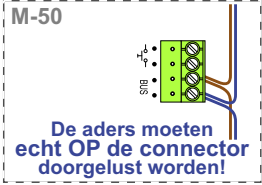

— = systeemkabel
Bij andere getwiste kabel 66% afstand!
Bij ongetwiste kabel max. 50 meter buitenpost naar videofoon.
UTP op aanvraag.

TWEEDRAADS BUS

Bij monteren/demonteren spanning eraf voorkomt defecten!

Haal de spanning van het systeem als je een module monteert of demonteert

Max. 100 meter systeemkabel tot laatste videofoon

Max. 50 meter

 = systeemkabel
Bij andere getwiste kabel 66% afstand!
Bij ongetwiste kabel max. 50 meter buitenpost naar videofoon.
UTP op aanvraag.

TWEEDRAADS BUS
 
Bij monteren/demonteren spanning eraf voorkomt defecten!

INTERCOM MADE EASY

N-waarde	Huisnummer	Switch-ON
1	126A	X
2	126B	
3	126C	
4	126D	
5	126E	
6	126F	X
7	126G	X