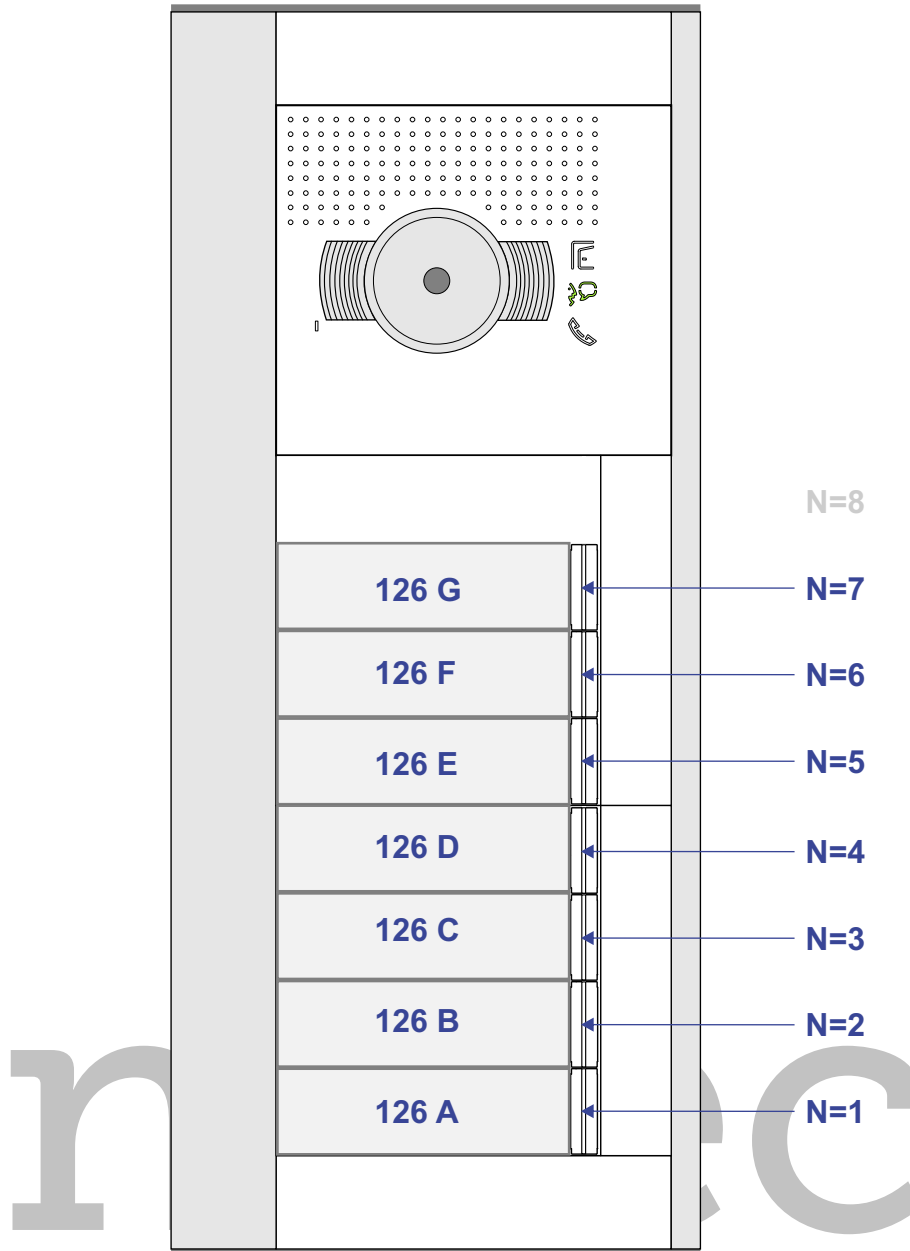

— = systeemkabel
Bij andere getwiste kabel 66% afstand!
Bij ongetwiste kabel max. 50 meter buitenpost naar videofoon.
UTP op aanvraag.

TWEEDRAADS BUS

Bij monteren/demonteren spanning eraf voorkomt defecten!

Haal de spanning van het systeem als je een module monteert of demonteert

Max. 100 meter systeemkabel tot laatste videofoon

Max. 50 meter

 = systeemkabel
Bij andere getwiste kabel 66% afstand!
Bij ongetwiste kabel max. 50 meter buitenpost naar videofoon.
UTP op aanvraag.

TWEEDRAADS BUS
 
Bij monteren/demonteren spanning eraf voorkomt defecten!

INTERCOM MADE EASY

N-waarde	Huisnummer	Switch-ON
1	126A	X
2	126B	
3	126C	
4	126D	
5	126E	
6	126F	X
7	126G	X