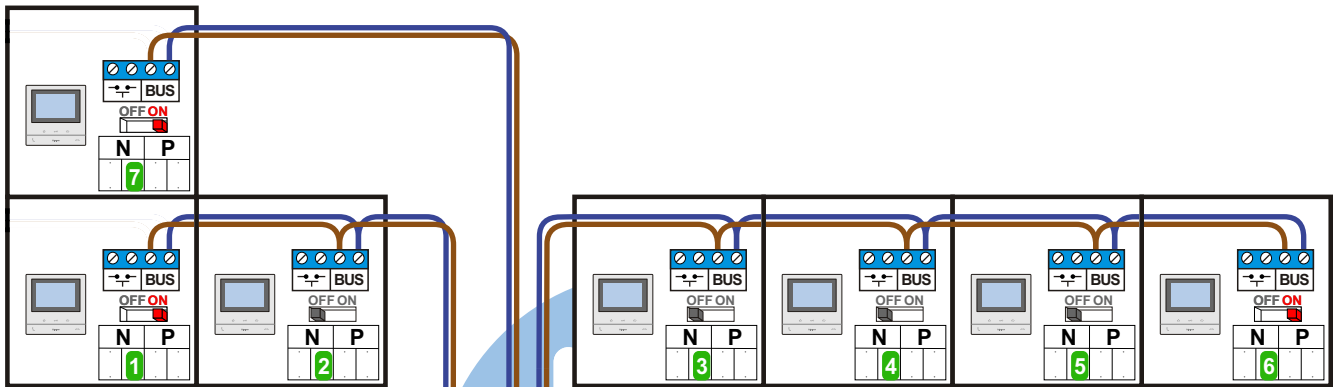

— = systeemkabel
Bij andere getwiste kabel 66% afstand!
Bij ongetwiste kabel max. 50 meter buitenpost naar videofoon.
UTP op aanvraag.

TWEEDRAADS BUS

Bij monteren/demonteren spanning eraf voorkomt defecten!

Haal de spanning van het systeem als je een module monteert of demonteert

Max. 100 meter systeemkabel tot laatste videofoon

Max. 50 meter

 = systeemkabel
Bij andere getwiste kabel 66% afstand!
Bij ongetwiste kabel max. 50 meter buitenpost naar videofoon.
UTP op aanvraag.

TWEEDRAADS BUS
 
Bij monteren/demonteren spanning eraf voorkomt defecten!

INTERCOM MADE EASY

N-waarde	Huisnummer	Switch-ON
1	126A	X
2	126B	
3	126C	
4	126D	
5	126E	
6	126F	X
7	126G	X