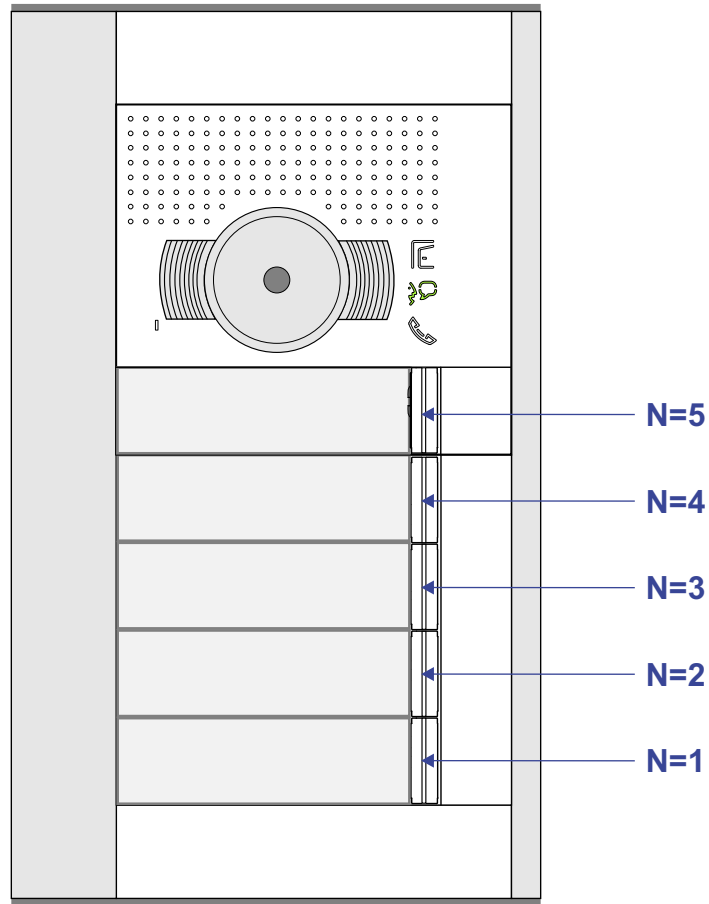

— = systeemkabel
 Bij andere getwiste kabel 66% afstand!
 Bij ongetwiste kabel max. 50 meter buitenpost naar videofoon.
 UTP op aanvraag.

TWEEDRAADS BUS

Bij monteren/demonteren spanning eraf voorkomt defecten!

VideoVerdeler

De aders moeten echt OP de klemmen doorgelust worden!

Max. 100 meter systeemkabel tot laatste deurvideo

nelec
INTERCOM MADE EASY

nelec
INTERCOM MADE EASY