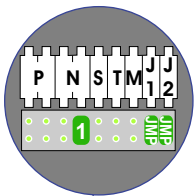

— = systeemkabel
 Bij andere getwiste kabel 66% afstand!
 Bij ongetwiste kabel max. 50 meter buitenpost naar videofoon.
 UTP op aanvraag.

TWEEDRAADS BUS

Bij monteren/demonteren spanning eraf voorkomt defecten!

VideoVerdeler

De aders moeten echt OP de klemmen doorgelust worden!

Max. 100 meter systeemkabel tot laatste deurvideo

nelec
INTERCOM MADE EASY

nelec
INTERCOM MADE EASY