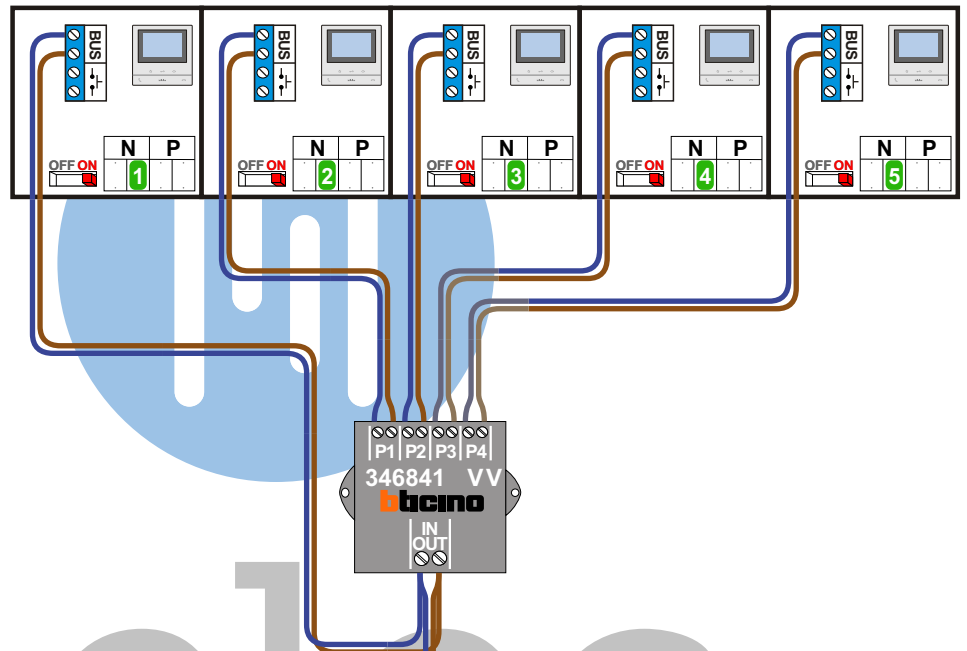

— = systeemkabel
 Bij andere getwiste kabel 66% afstand!
 Bij ongetwiste kabel max. 50 meter buitenpost naar videofoon.
 UTP op aanvraag.

TWEEDRAADS BUS

Bij monteren/demonteren spanning eraf voorkomt defecten!

VideoVerdeler

De aders moeten echt OP de klemmen doorgelust worden!

Max. 100 meter systeemkabel tot laatste deurvideo

nelec
INTERCOM MADE EASY

nelec
INTERCOM MADE EASY