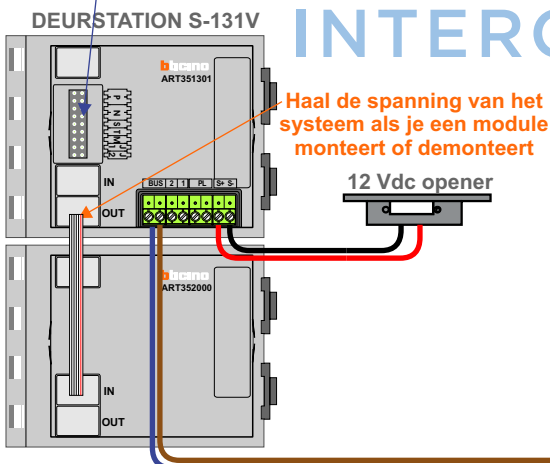

— = systeemkabel
 Bij andere getwiste kabel 66% afstand!
 Bij ongetwiste kabel max. 50 meter buitenpost naar videofoon.
 UTP op aanvraag.

TWEEDRAADS BUS

Bij monteren/demonteren spanning eraf voorkomt defecten!

VideoVerdeler

De aders moeten echt OP de klemmen doorgelust worden!

Max. 100 meter systeemkabel tot laatste deurvideo

nelec
INTERCOM MADE EASY

nelec
INTERCOM MADE EASY