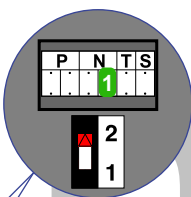

**— = systeemkabel**  
 Bij andere getwiste kabel 66% afstand!  
 Bij ongetwiste kabel max. 50 meter buitenpost naar videofoon.  
 UTP op aanvraag.

**TWEEDRAADS BUS**

Bij monteren/demonteren spanning eraf voorkomt defecten!

**M-50**

De aders moeten echt OP de connector doorgelust worden!

Max. 100 meter systeemkabel tot laatste videofoon

INTERCOM MADE EASY

Max. 50 meter