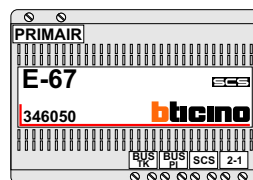

**M-50**

De aders moeten echt OP de connector doorgelust worden!

Max. 100 meter systeemkabel tot laatste videofoon

INTERCOM MADE EASY

Max. 50 meter