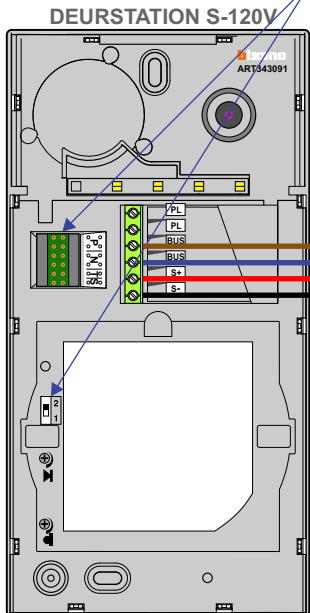

**— = systeemkabel**  
 Bij andere getwiste kabel 66% afstand!  
 Bij ongetwiste kabel max. 50 meter buitenpost naar videofoon.  
 UTP op aanvraag.

**TWEEDRAADS BUS**

Bij monteren/demonteren spanning eraf voorkomt defecten!

**M-50**

De aders moeten echt OP de connector doorgelust worden!

Max. 100 meter systeemkabel tot laatste videofoon

INTERCOM MADE EASY

Max. 50 meter