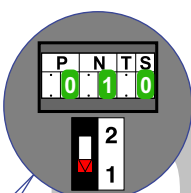

**— = systeemkabel**  
 Bij kabel 2 x 1 mm<sup>2</sup>:  
 180% afstand!  
 Bij kabel 2 x 0,28 mm<sup>2</sup>:  
 60% afstand!  
 UTP op aanvraag.

**TWEEDRAADS BUS**

Bij monteren/demonteren  
 spanning eraf  
 voorkomt defecten!

Bij installaties zonder  
 beeld maakt het niet  
 uit hoe je de bus  
 aansluit. De telefoons  
 hoeven niet in serie en  
 eindweerstand zijn  
 niet nodig.

Max. 50 meter

Max. 50 meter

NO/NC uitgang  
 voor extra speakers

Max. 100 meter systeem-  
 kabel tot laatste videofoon