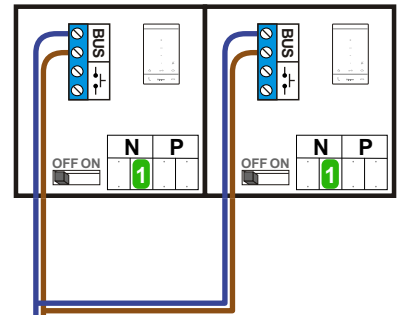

**— = systeemkabel**  
 Bij kabel 2 x 1 mm<sup>2</sup>:  
 180% afstand!  
 Bij kabel 2 x 0,28 mm<sup>2</sup>:  
 60% afstand!  
 UTP op aanvraag.

**TWEEDRAADS BUS**

Bij monteren/demonteren  
 spanning eraf  
 voorkomt defecten!

Bij installaties zonder  
 beeld maakt het niet  
 uit hoe je de bus  
 aansluit. De telefoons  
 hoeven niet in serie en  
 eindweerstand zijn  
 niet nodig.

Max. 50 meter

Max. 50 meter

NO/NC uitgang  
 voor extra speakers

Max. 100 meter systeem-  
 kabel tot laatste videofoon