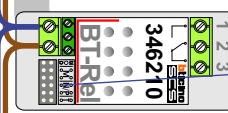

Bij installaties zonder  
 beeld maakt het niet  
 uit hoe je de bus  
 aansluit. De telefoons  
 hoeven niet in serie en  
 eindweerstand zijn  
 niet nodig.

Max. 50 meter

Max. 50 meter

NO/NC uitgang  
 voor extra speakers

Max. 100 meter systeem-  
 kabel tot laatste videofoon