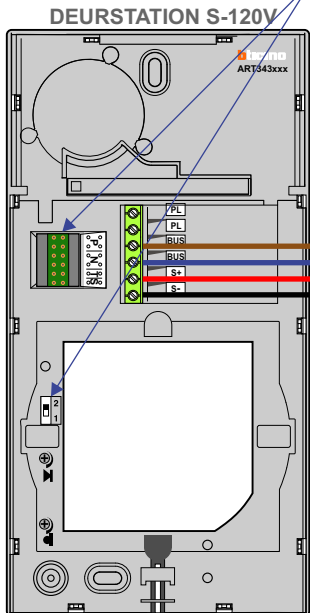

**— = systeemkabel**  
 Bij kabel 2 x 1 mm<sup>2</sup>:  
 180% afstand!  
 Bij kabel 2 x 0,28 mm<sup>2</sup>:  
 60% afstand!  
 UTP op aanvraag.

**TWEEDRAADS BUS**

Bij monteren/demonteren  
 spanning eraf  
 voorkomt defecten!

Bij installaties zonder  
 beeld maakt het niet  
 uit hoe je de bus  
 aansluit. De telefoons  
 hoeven niet in serie en  
 eindweerstand zijn  
 niet nodig.

Max. 50 meter

Max. 50 meter

NO/NC uitgang  
 voor extra speakers

Max. 100 meter systeem-  
 kabel tot laatste videofoon