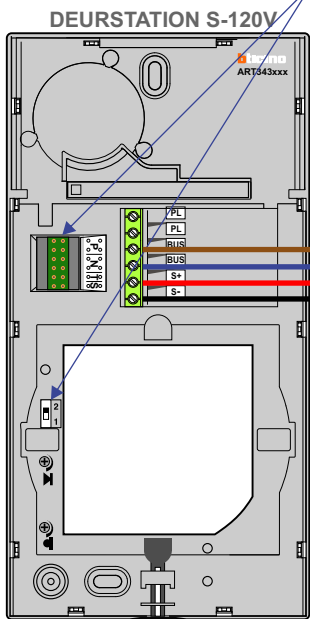

**— = systeemkabel**  
 Bij kabel 2 x 1 mm<sup>2</sup>:  
 180% afstand!  
 Bij kabel 2 x 0,28 mm<sup>2</sup>:  
 60% afstand!  
 UTP op aanvraag.

**TWEEDRAADS BUS**

Bij monteren/demonteren  
 spanning eraf  
 voorkomt defecten!

Bij installaties zonder  
 beeld maakt het niet  
 uit hoe je de bus  
 aansluit. De telefoons  
 hoeven niet in serie en  
 eindweerstand zijn  
 niet nodig.

Max. 50 meter

Max. 50 meter

NO/NC uitgang  
 voor extra speakers

Max. 100 meter systeem-  
 kabel tot laatste videofoon