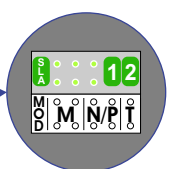

Bij installaties zonder  
 beeld maakt het niet  
 uit hoe je de bus  
 aansluit. De telefoons  
 hoeven niet in serie en  
 eindweerstand zijn  
 niet nodig.

Max. 50 meter

Max. 50 meter

NO/NC uitgang  
 voor extra speakers

Max. 100 meter systeem-  
 kabel tot laatste videofoon