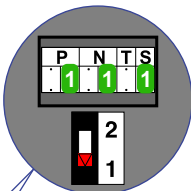

**— = systeemkabel**  
 Bij kabel 2 x 1 mm<sup>2</sup>:  
 180% afstand!  
 Bij kabel 2 x 0,28 mm<sup>2</sup>:  
 60% afstand!  
 UTP op aanvraag.

**TWEEDRAADS BUS**

Bij monteren/demonteren  
 spanning eraf  
 voorkomt defecten!

Bij installaties zonder  
 beeld maakt het niet  
 uit hoe je de bus  
 aansluit. De telefoons  
 hoeven niet in serie en  
 eindweerstand zijn  
 niet nodig.

Max. 50 meter

Max. 50 meter

NO/NC uitgang  
 voor extra speakers

Max. 100 meter systeem-  
 kabel tot laatste videofoon