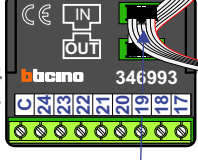

M-50

De aders moeten echt OP de klemmen doorgelust worden!

Haal de spanning van het systeem als je een digitizer monteert of demonteert

Digitizer voor 1 t/m 8 drukkers

Digitizer voor 9 t/m 16 drukkers

Digitizer voor 17 t/m 24 drukkers

nokjes connectoren wijzen naar elkaar

Pot.vrij contact tbv deuropener

Max. 50 meter

INTERCOM MADE EASY

N-Waarde	Bouwnummer	Switch-ON
1	70.22	
2	70.21	
3	70.20	
4	70.19	
5	70.18	
6	70.17	
7	70.16	
8	70.15	
9	70.14	
10	70.13	
11	70.12	
12	70.11	
13	70.10	X
14	70.9	
15	70.8	X
16	70.7	
17	70.6	
18	70.5	X
19	70.4	X
20	70.3	X
21	70.2	X
22	70.1	X