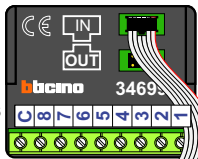

TWEEDRAADS BUS

Bij monteren/demonteren spanning eraf voorkomt defecten!

VideoVerdeler

De aders moeten echt OP de klemmen doorgelust worden!

— = systeemkabel

Bij andere getwiste kabel 66% afstand!
Bij ongetwiste kabel max. 50 meter buitenpost naar videofoon.
UTP op aanvraag.

M-50

De aders moeten echt OP de klemmen doorgelust worden!

Haal de spanning van het systeem als je een digitizer monteert of demonteert

Digitizer voor 1 t/m 8 drukkers

Digitizer voor 9 t/m 16 drukkers

Digitizer voor 17 t/m 24 drukkers

nokjes connectoren wijzen naar elkaar

Pot.vrij contact tbv deuropener

Max. 50 meter

INTERCOM MADE EASY

N-Waarde	Bouwnummer	Switch-ON
1	70.22	
2	70.21	
3	70.20	
4	70.19	
5	70.18	
6	70.17	
7	70.16	
8	70.15	
9	70.14	
10	70.13	
11	70.12	
12	70.11	
13	70.10	X
14	70.9	
15	70.8	X
16	70.7	
17	70.6	
18	70.5	X
19	70.4	X
20	70.3	X
21	70.2	X
22	70.1	X