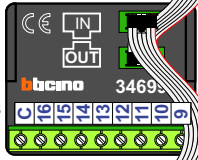

M-50

De aders moeten echt OP de klemmen doorgelust worden!

Haal de spanning van het systeem als je een digitizer monteert of demonteert

Digitizer voor 1 t/m 8 drukkers

Digitizer voor 9 t/m 16 drukkers

Digitizer voor 17 t/m 24 drukkers

nokjes connectoren wijzen naar elkaar

Pot.vrij contact tbv deuropener

Max. 50 meter

INTERCOM MADE EASY

N-Waarde	Bouwnummer	Switch-ON
1	70.22	
2	70.21	
3	70.20	
4	70.19	
5	70.18	
6	70.17	
7	70.16	
8	70.15	
9	70.14	
10	70.13	
11	70.12	
12	70.11	
13	70.10	X
14	70.9	
15	70.8	X
16	70.7	
17	70.6	
18	70.5	X
19	70.4	X
20	70.3	X
21	70.2	X
22	70.1	X