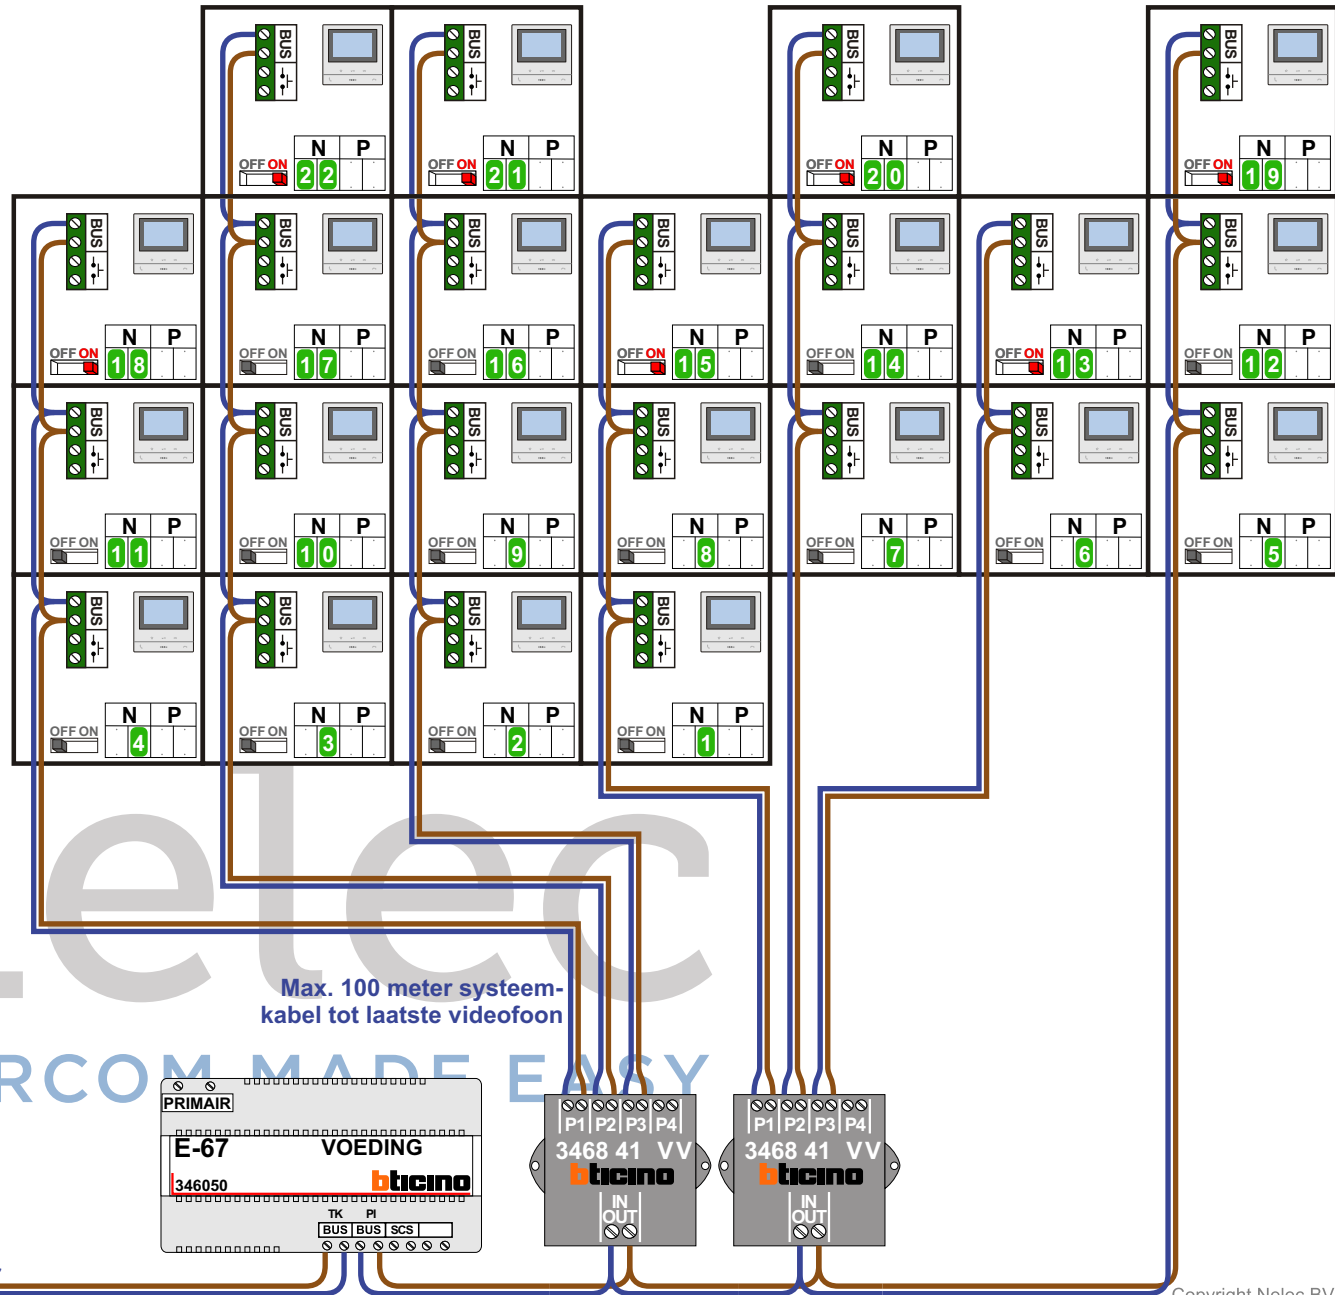

TWEEDRAADS BUS

Bij monteren/demonteren spanning eraf voorkomt defecten!

VideoVerdeler

De aders moeten echt OP de klemmen doorgelust worden!

— = systeemkabel

Bij andere getwiste kabel 66% afstand!
Bij ongetwiste kabel max. 50 meter buitenpost naar videofoon.
UTP op aanvraag.

M-50

De aders moeten echt OP de klemmen doorgelust worden!

Haal de spanning van het systeem als je een digitizer monteert of demonteert

Digitizer voor 1 t/m 8 drukkers

Digitizer voor 9 t/m 16 drukkers

Digitizer voor 17 t/m 24 drukkers

nokjes connectoren wijzen naar elkaar

Pot.vrij contact tbv deuropener

Max. 50 meter

INTERCOM MADE EASY

N-Waarde	Bouwnummer	Switch-ON
1	70.22	
2	70.21	
3	70.20	
4	70.19	
5	70.18	
6	70.17	
7	70.16	
8	70.15	
9	70.14	
10	70.13	
11	70.12	
12	70.11	
13	70.10	X
14	70.9	
15	70.8	X
16	70.7	
17	70.6	
18	70.5	X
19	70.4	X
20	70.3	X
21	70.2	X
22	70.1	X