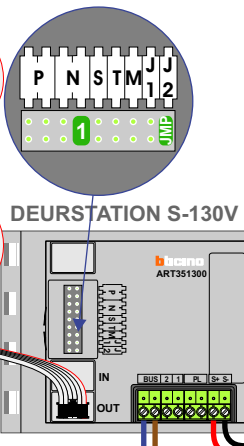

TWEEDRAADS BUS

Bij monteren/demonteren spanning eraf voorkomt defecten!

VideoVerdeler

De aders moeten echt OP de klemmen doorgelust worden!

— = systeemkabel

Bij andere getwiste kabel 66% afstand!
Bij ongetwiste kabel max. 50 meter buitenpost naar videofoon.
UTP op aanvraag.

M-50

De aders moeten echt OP de klemmen doorgelust worden!

Haal de spanning van het systeem als je een digitizer monteert of demonteert

Digitizer voor 1 t/m 8 drukkers

Digitizer voor 9 t/m 16 drukkers

Digitizer voor 17 t/m 24 drukkers

nokjes connectoren wijzen naar elkaar

Pot.vrij contact tbv deuropener

Max. 50 meter

INTERCOM MADE EASY

N-Waarde	Bouwnummer	Switch-ON
1	70.22	
2	70.21	
3	70.20	
4	70.19	
5	70.18	
6	70.17	
7	70.16	
8	70.15	
9	70.14	
10	70.13	
11	70.12	
12	70.11	
13	70.10	X
14	70.9	
15	70.8	X
16	70.7	
17	70.6	
18	70.5	X
19	70.4	X
20	70.3	X
21	70.2	X
22	70.1	X