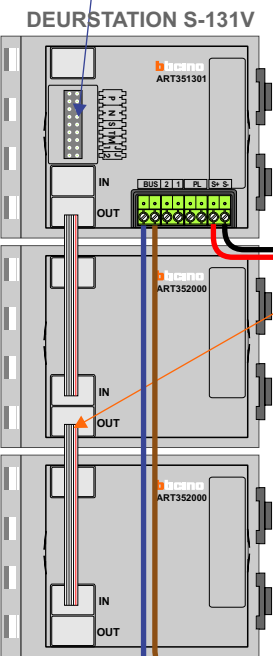

— = systeemkabel
Bij andere getwiste kabel 66% afstand!
Bij ongetwiste kabel max. 50 meter buitenpost naar videofoon.
UTP op aanvraag.

TWEEDRAADS BUS

Bij monteren/demonteren spanning eraf voorkomt defecten!

Pot.vrij contact tbv deuropener

Haal de spanning van het systeem als je een module monteert of demonteert

nelec

INTERCOM MADE EASY

Max. 100 meter systeemkabel tot laatste deurvideo

Max. 50 meter

 = systeemkabel
Bij andere getwiste kabel 66% afstand!
Bij ongetwiste kabel max. 50 meter buitenpost naar videofoon.
UTP op aanvraag.

TWEEDRAADS BUS
 
Bij monteren/demonteren spanning eraf voorkomt defecten!

nelec
INTERCOM MADE EASY

N-Waarde	Huisnummer	Switch-ON
1	2A	
2	2B	
3	2C	
4	2D	
5	2E	X
6	2F	
7	2G	X
8	2H	X