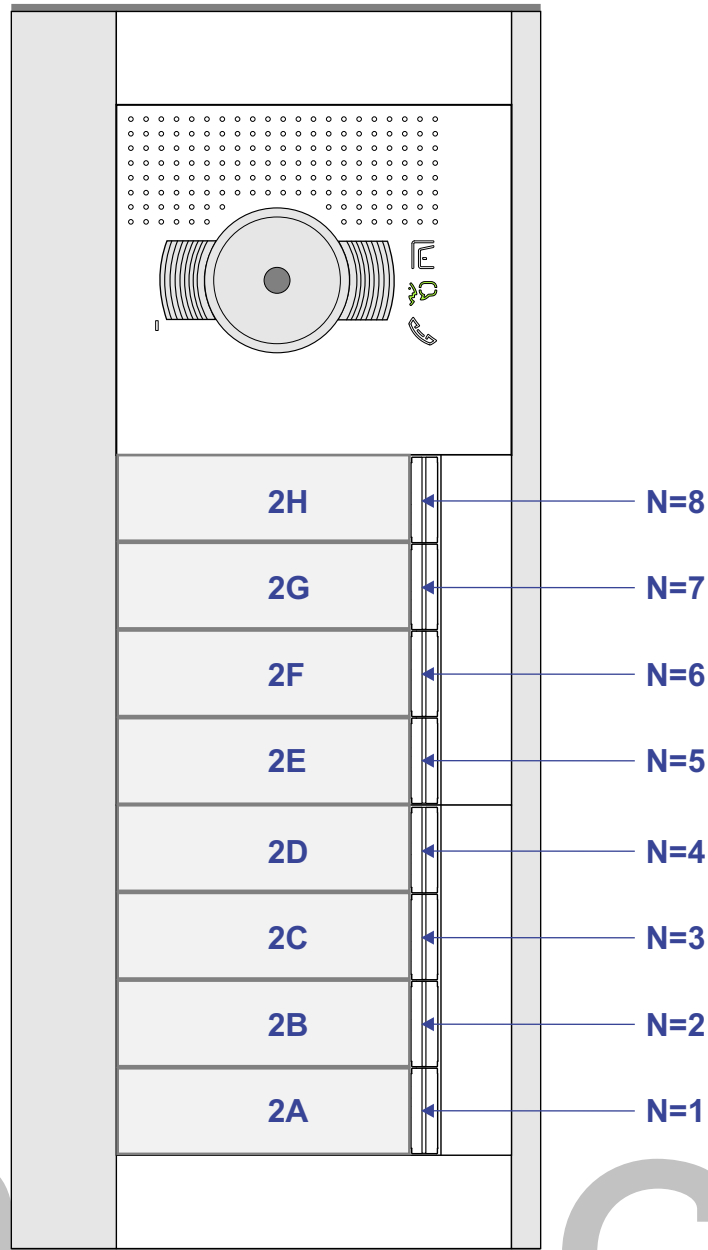

— = systeemkabel
Bij andere getwiste kabel 66% afstand!
Bij ongetwiste kabel max. 50 meter buitenpost naar videofoon.
UTP op aanvraag.

TWEEDRAADS BUS

Bij monteren/demonteren spanning eraf voorkomt defecten!

Pot.vrij contact tbv deuropener

Haal de spanning van het systeem als je een module monteert of demonteert

nelec

INTERCOM MADE EASY

Max. 100 meter systeemkabel tot laatste deurvideo

Max. 50 meter

 = systeemkabel
Bij andere getwiste kabel 66% afstand!
Bij ongetwiste kabel max. 50 meter buitenpost naar videofoon.
UTP op aanvraag.

TWEEDRAADS BUS
 
Bij monteren/demonteren spanning eraf voorkomt defecten!

nelec
INTERCOM MADE EASY

N-Waarde	Huisnummer	Switch-ON
1	2A	
2	2B	
3	2C	
4	2D	
5	2E	X
6	2F	
7	2G	X
8	2H	X