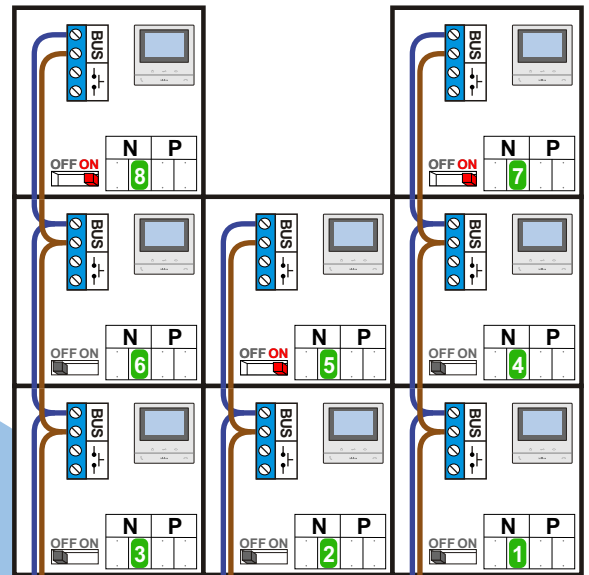

— = systeemkabel
Bij andere getwiste kabel 66% afstand!
Bij ongetwiste kabel max. 50 meter buitenpost naar videofoon.
UTP op aanvraag.

TWEEDRAADS BUS

Bij monteren/demonteren spanning eraf voorkomt defecten!

Pot.vrij contact tbv deuropener

Haal de spanning van het systeem als je een module monteert of demonteert

nelec

INTERCOM MADE EASY

Max. 100 meter systeemkabel tot laatste deurvideo

Max. 50 meter

 = systeemkabel
Bij andere getwiste kabel 66% afstand!
Bij ongetwiste kabel max. 50 meter buitenpost naar videofoon.
UTP op aanvraag.

TWEEDRAADS BUS
 
Bij monteren/demonteren spanning eraf voorkomt defecten!

nelec
INTERCOM MADE EASY

N-Waarde	Huisnummer	Switch-ON
1	2A	
2	2B	
3	2C	
4	2D	
5	2E	X
6	2F	
7	2G	X
8	2H	X