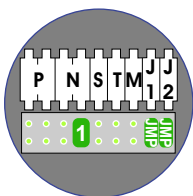

— = systeemkabel
Bij andere getwiste kabel 66% afstand!
Bij ongetwiste kabel max. 50 meter buitenpost naar videofoon.
UTP op aanvraag.

TWEEDRAADS BUS

Bij monteren/demonteren spanning eraf voorkomt defecten!

Pot.vrij contact tbv deuropener

Haal de spanning van het systeem als je een module monteert of demonteert

nelec

INTERCOM MADE EASY

Max. 100 meter systeemkabel tot laatste deurvideo

Max. 50 meter

 = systeemkabel
Bij andere getwiste kabel 66% afstand!
Bij ongetwiste kabel max. 50 meter buitenpost naar videofoon.
UTP op aanvraag.

TWEEDRAADS BUS
 
Bij monteren/demonteren spanning eraf voorkomt defecten!

nelec
INTERCOM MADE EASY

N-Waarde	Huisnummer	Switch-ON
1	2A	
2	2B	
3	2C	
4	2D	
5	2E	X
6	2F	
7	2G	X
8	2H	X