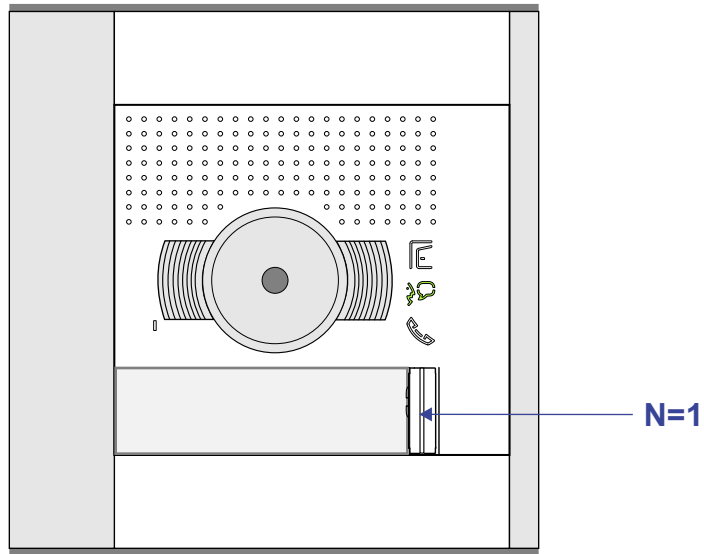

— = systeemkabel
 Bij andere getwiste kabel 66% afstand!
 Bij ongetwiste kabel max. 50 meter buitenpost naar videofoon.
 UTP op aanvraag.

BUS 2-DRAADS

Bij monteren/demonteren spanning eraf en voorkom defecten!

nelec

INTERCOM MADE EASY

Max. 100 meter systeemkabel tot laatste videofoon

nelec
INTERCOM MADE EASY