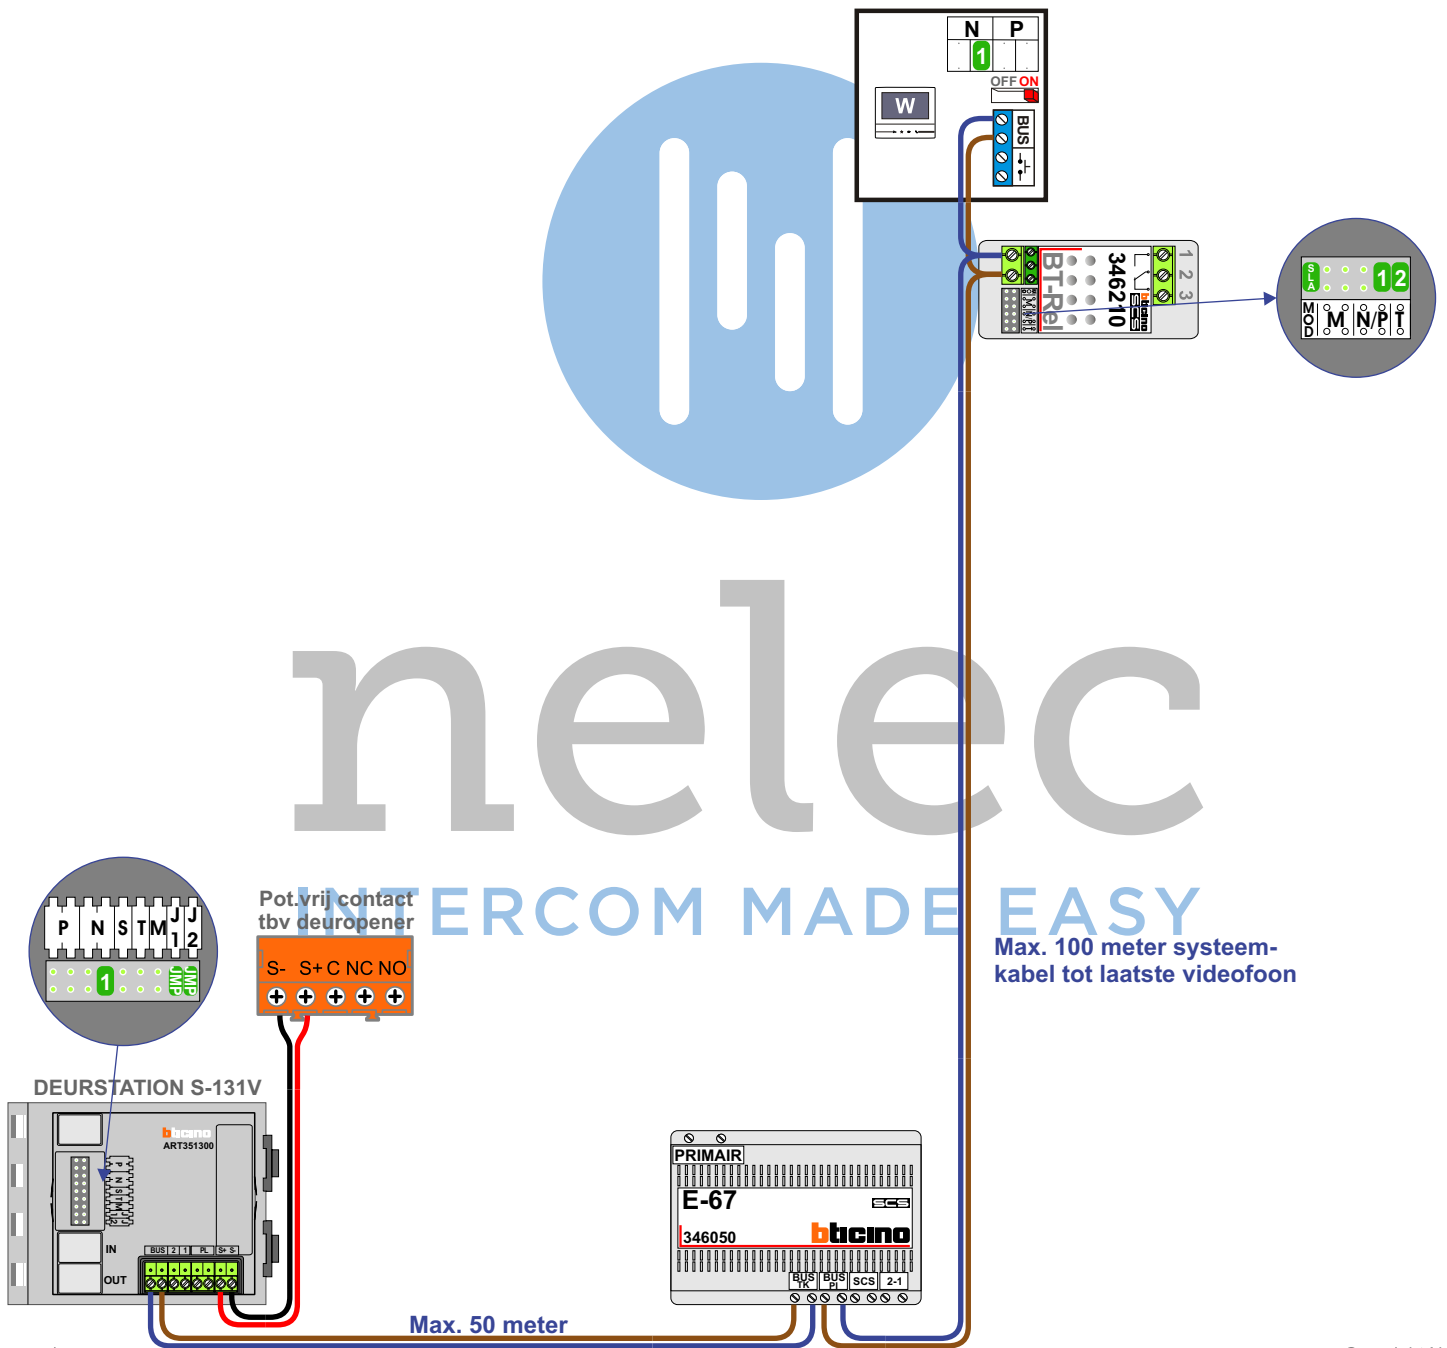

— = systeemkabel
 Bij andere getwiste kabel 66% afstand!
 Bij ongetwiste kabel max. 50 meter buitenpost naar videofoon.
 UTP op aanvraag.

BUS 2-DRAADS

Bij monteren/demonteren spanning eraf en voorkom defecten!

nelec

INTERCOM MADE EASY

Max. 100 meter systeemkabel tot laatste videofoon

nelec
INTERCOM MADE EASY