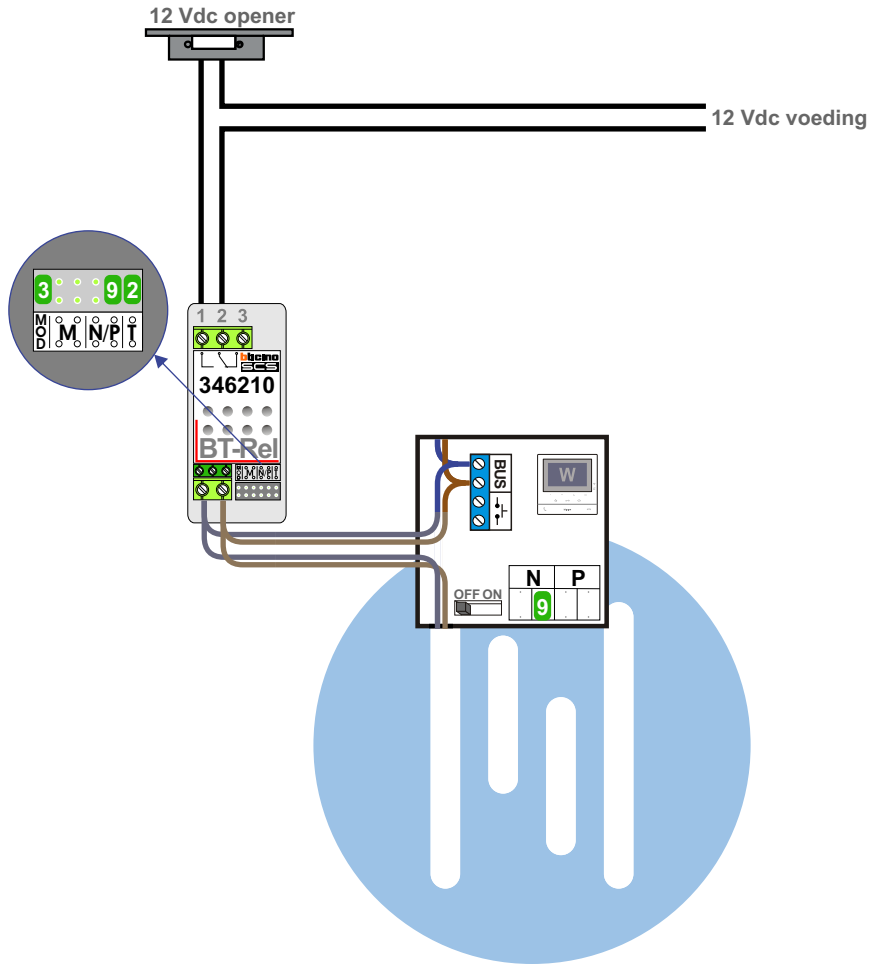

TWEEDRAADS BUS

Bij monteren/demonteren spanning eraf voorkomt defecten!

M-50

De aders moeten echt OP de connector doorgelust worden!

VideoVerdeler

De aders moeten echt OP de klemmen doorgelust worden!

DD8 digitizer: flatcable

Connector van flatcable nokje juiste kant op bij aansluiten op DD8

Digitizers & flatcables

Niet monteren/demonteren onder spanning
Beldrukkers mogen wel

DEURSTATION S-130V

Pot.vrij contact tbv deuropener

Max. 100 meter systeemkabel tot laatste videofoon

Digitizer voor 1 t/m 8 drukkers

Digitizer voor 9 t/m 16 drukkers

nokjes connectoren wijzen naar elkaar

Max. 50 meter

nelec
INTERCOM MADE EASY

N-waarde	Huisnummer	Eindweerstand	Videfoon
1	107		M-50b
2	109		M-50b
3	111		M-50b
4	113		M-50b
5	115		M-50b
6	117		M-50b
7	119		M-50b
8	121		M-50b
9	123		M-50WiFi
10	125		M-50b
11	127		M-50WiFi
12	129		M-50b
13	131	X	M-50b
14	133	X	M-50b
15	135	X	M-50b
16	137	X	M-50b