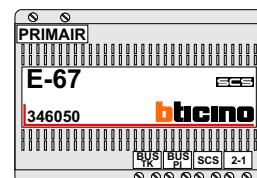

Digitizer voor 1 t/m 8 drukkers

Digitizer voor 9 t/m 16 drukkers

nokjes connectoren wijzen naar elkaar

Max. 50 meter

nelec
INTERCOM MADE EASY

N-waarde	Huisnummer	Eindweerstand	Videfoon
1	107		M-50b
2	109		M-50b
3	111		M-50b
4	113		M-50b
5	115		M-50b
6	117		M-50b
7	119		M-50b
8	121		M-50b
9	123		M-50WiFi
10	125		M-50b
11	127		M-50WiFi
12	129		M-50b
13	131	X	M-50b
14	133	X	M-50b
15	135	X	M-50b
16	137	X	M-50b