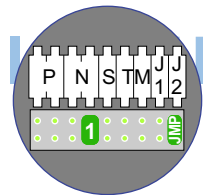

TWEEDRAADS BUS

Bij monteren/demonteren spanning eraf voorkomt defecten!

M-50

De aders moeten echt OP de connector doorgelust worden!

VideoVerdeler

De aders moeten echt OP de klemmen doorgelust worden!

DD8 digitizer: flatcable

Connector van flatcable nokje juiste kant op bij aansluiten op DD8

Digitizers & flatcables

Niet monteren/demonteren onder spanning
Beldrukkers mogen wel

DEURSTATION S-130V

Pot.vrij contact tbv deuropener

Max. 100 meter systeemkabel tot laatste videofoon