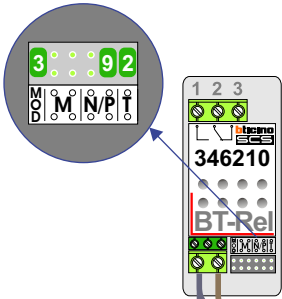

— = systeemkabel
Bij andere getwiste kabel 66% afstand!
Bij ongetwiste kabel max. 50 meter buitenpost naar videofoon.
UTP op aanvraag.

Relais t.b.v. extra deuropener (zie pagina 2)

Relais t.b.v. extra bel

TWEEDRAADS BUS

Bij monteren/demonteren spanning eraf voorkomt defecten!

M-50

De aders moeten echt OP de connector doorgelust worden!

VideoVerdeler

De aders moeten echt OP de klemmen doorgelust worden!

DD8 digitizer: flatcable

Connector van flatcable nokje juiste kant op bij aansluiten op DD8

Digitizers & flatcables

Niet monteren/demonteren onder spanning
Beldrukkers mogen wel

DEURSTATION S-130V

Pot.vrij contact tbv deuropener

Max. 100 meter systeemkabel tot laatste videofoon

Digitizer voor 1 t/m 8 drukkers

Digitizer voor 9 t/m 16 drukkers

nokjes connectoren wijzen naar elkaar

Max. 50 meter

nelec
INTERCOM MADE EASY

N-waarde	Huisnummer	Eindweerstand	Videfoon
1	107		M-50b
2	109		M-50b
3	111		M-50b
4	113		M-50b
5	115		M-50b
6	117		M-50b
7	119		M-50b
8	121		M-50b
9	123		M-50WiFi
10	125		M-50b
11	127		M-50WiFi
12	129		M-50b
13	131	X	M-50b
14	133	X	M-50b
15	135	X	M-50b
16	137	X	M-50b