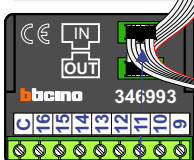

TWEEDRAADS BUS

Bij monteren/demonteren spanning eraf voorkomt defecten!

M-50

De aders moeten echt OP de connector doorgelust worden!

VideoVerdeler

De aders moeten echt OP de klemmen doorgelust worden!

DD8 digitizer: flatcable

Connector van flatcable nokje juiste kant op bij aansluiten op DD8

Digitizers & flatcables

Niet monteren/demonteren onder spanning
Beldrukkers mogen wel

DEURSTATION S-130V

Pot.vrij contact tbv deuropener

Max. 100 meter systeemkabel tot laatste videofoon

Digitizer voor 1 t/m 8 drukkers

Digitizer voor 9 t/m 16 drukkers

nokjes connectoren wijzen naar elkaar

Max. 50 meter

nelec
INTERCOM MADE EASY

N-waarde	Huisnummer	Eindweerstand	Videfoon
1	107		M-50b
2	109		M-50b
3	111		M-50b
4	113		M-50b
5	115		M-50b
6	117		M-50b
7	119		M-50b
8	121		M-50b
9	123		M-50WiFi
10	125		M-50b
11	127		M-50WiFi
12	129		M-50b
13	131	X	M-50b
14	133	X	M-50b
15	135	X	M-50b
16	137	X	M-50b