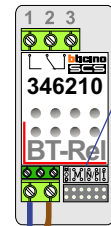

— = systeemkabel
Bij andere getwiste kabel 66% afstand!
Bij ongetwiste kabel max. 50 meter buitenpost naar videofoon.
UTP op aanvraag.

Relais t.b.v. extra deuropener (zie pagina 2)

Relais t.b.v. extra bel

TWEEDRAADS BUS

Bij monteren/demonteren spanning eraf voorkomt defecten!

M-50

De aders moeten echt OP de connector doorgelust worden!

VideoVerdeler

De aders moeten echt OP de klemmen doorgelust worden!

DD8 digitizer: flatcable