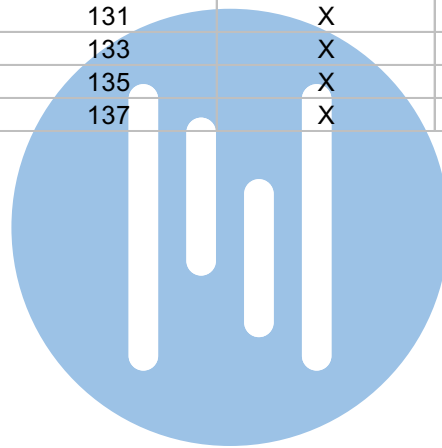

Digitizer voor 1 t/m 8 drukkers

Digitizer voor 9 t/m 16 drukkers

nokjes connectoren wijzen naar elkaar

Max. 50 meter

nelec
INTERCOM MADE EASY

N-waarde	Huisnummer	Eindweerstand	Videfoon
1	107		M-50b
2	109		M-50b
3	111		M-50b
4	113		M-50b
5	115		M-50b
6	117		M-50b
7	119		M-50b
8	121		M-50b
9	123		M-50WiFi
10	125		M-50b
11	127		M-50WiFi
12	129		M-50b
13	131	X	M-50b
14	133	X	M-50b
15	135	X	M-50b
16	137	X	M-50b