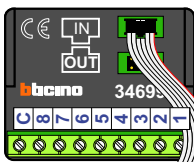

TWEEDRAADS BUS

Bij monteren/demonteren spanning eraf voorkomt defecten!

M-50

De aders moeten echt OP de connector doorgelust worden!

VideoVerdeler

De aders moeten echt OP de klemmen doorgelust worden!

DD8 digitizer: flatcable

Connector van flatcable nokje juiste kant op bij aansluiten op DD8

Digitizers & flatcables

Niet monteren/demonteren onder spanning
Beldrukkers mogen wel

DEURSTATION S-130V

Pot.vrij contact tbv deuropener

Max. 100 meter systeemkabel tot laatste videofoon

Digitizer voor 1 t/m 8 drukkers

Digitizer voor 9 t/m 16 drukkers

nokjes connectoren wijzen naar elkaar

Max. 50 meter

nelec
INTERCOM MADE EASY

N-waarde	Huisnummer	Eindweerstand	Videfoon
1	107		M-50b
2	109		M-50b
3	111		M-50b
4	113		M-50b
5	115		M-50b
6	117		M-50b
7	119		M-50b
8	121		M-50b
9	123		M-50WiFi
10	125		M-50b
11	127		M-50WiFi
12	129		M-50b
13	131	X	M-50b
14	133	X	M-50b
15	135	X	M-50b
16	137	X	M-50b