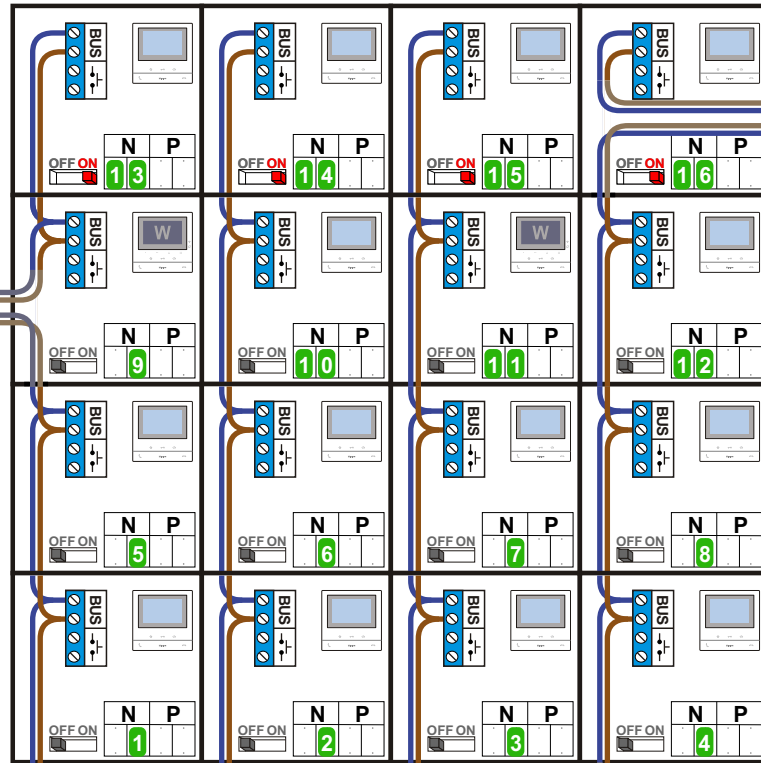

— = systeemkabel
Bij andere getwiste kabel 66% afstand!
Bij ongetwiste kabel max. 50 meter buitenpost naar videofoon.
UTP op aanvraag.

Relais t.b.v. extra deuropener (zie pagina 2)

Relais t.b.v. extra bel

TWEEDRAADS BUS

Bij monteren/demonteren spanning eraf voorkomt defecten!

M-50

De aders moeten echt OP de connector doorgelust worden!

VideoVerdeler

De aders moeten echt OP de klemmen doorgelust worden!

DD8 digitizer: flatcable

Connector van flatcable nokje juiste kant op bij aansluiten op DD8

Digitizers & flatcables

Niet monteren/demonteren onder spanning
Beldrukkers mogen wel

DEURSTATION S-130V

Pot.vrij contact tbv deuropener

Max. 100 meter systeemkabel tot laatste videofoon