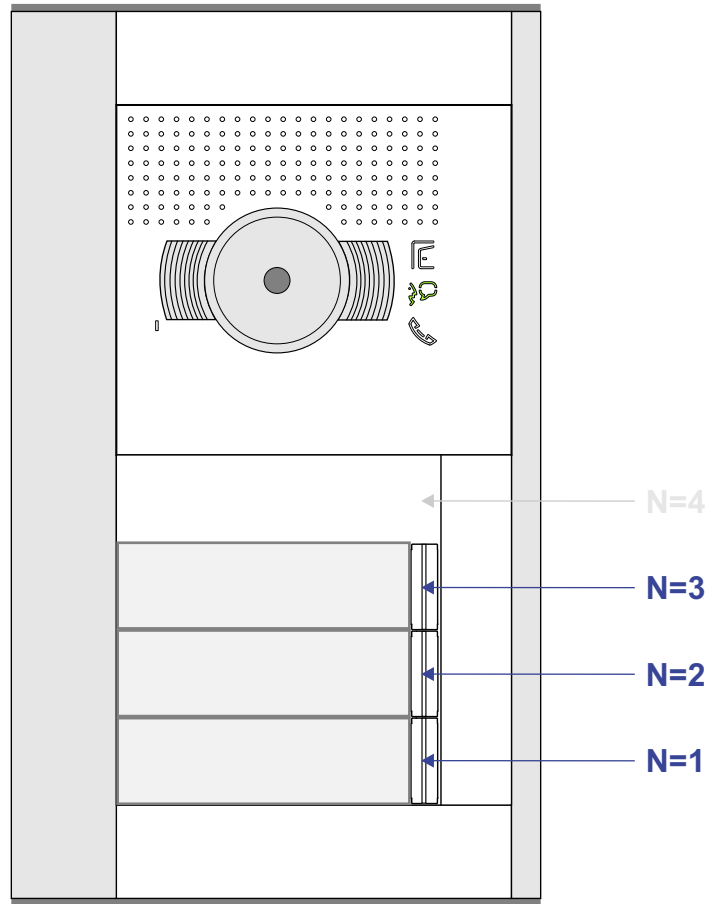

— = systeemkabel
 Bij andere getwiste kabel 66% afstand!
 Bij ongetwiste kabel max. 50 meter buitenpost naar videofoon.
 UTP op aanvraag.

VideoVerdeler

De aders moeten echt OP de klemmen doorgelust worden!

TWEEDRAADS BUS

Bij monteren/demonteren spanning eraf voorkomt defecten!

M-70

Español
Deutsch
Nederlands

Videofoon werkt pas na instellen van taal, datum en tijd.

nelec
INTERCOM MADE EASY