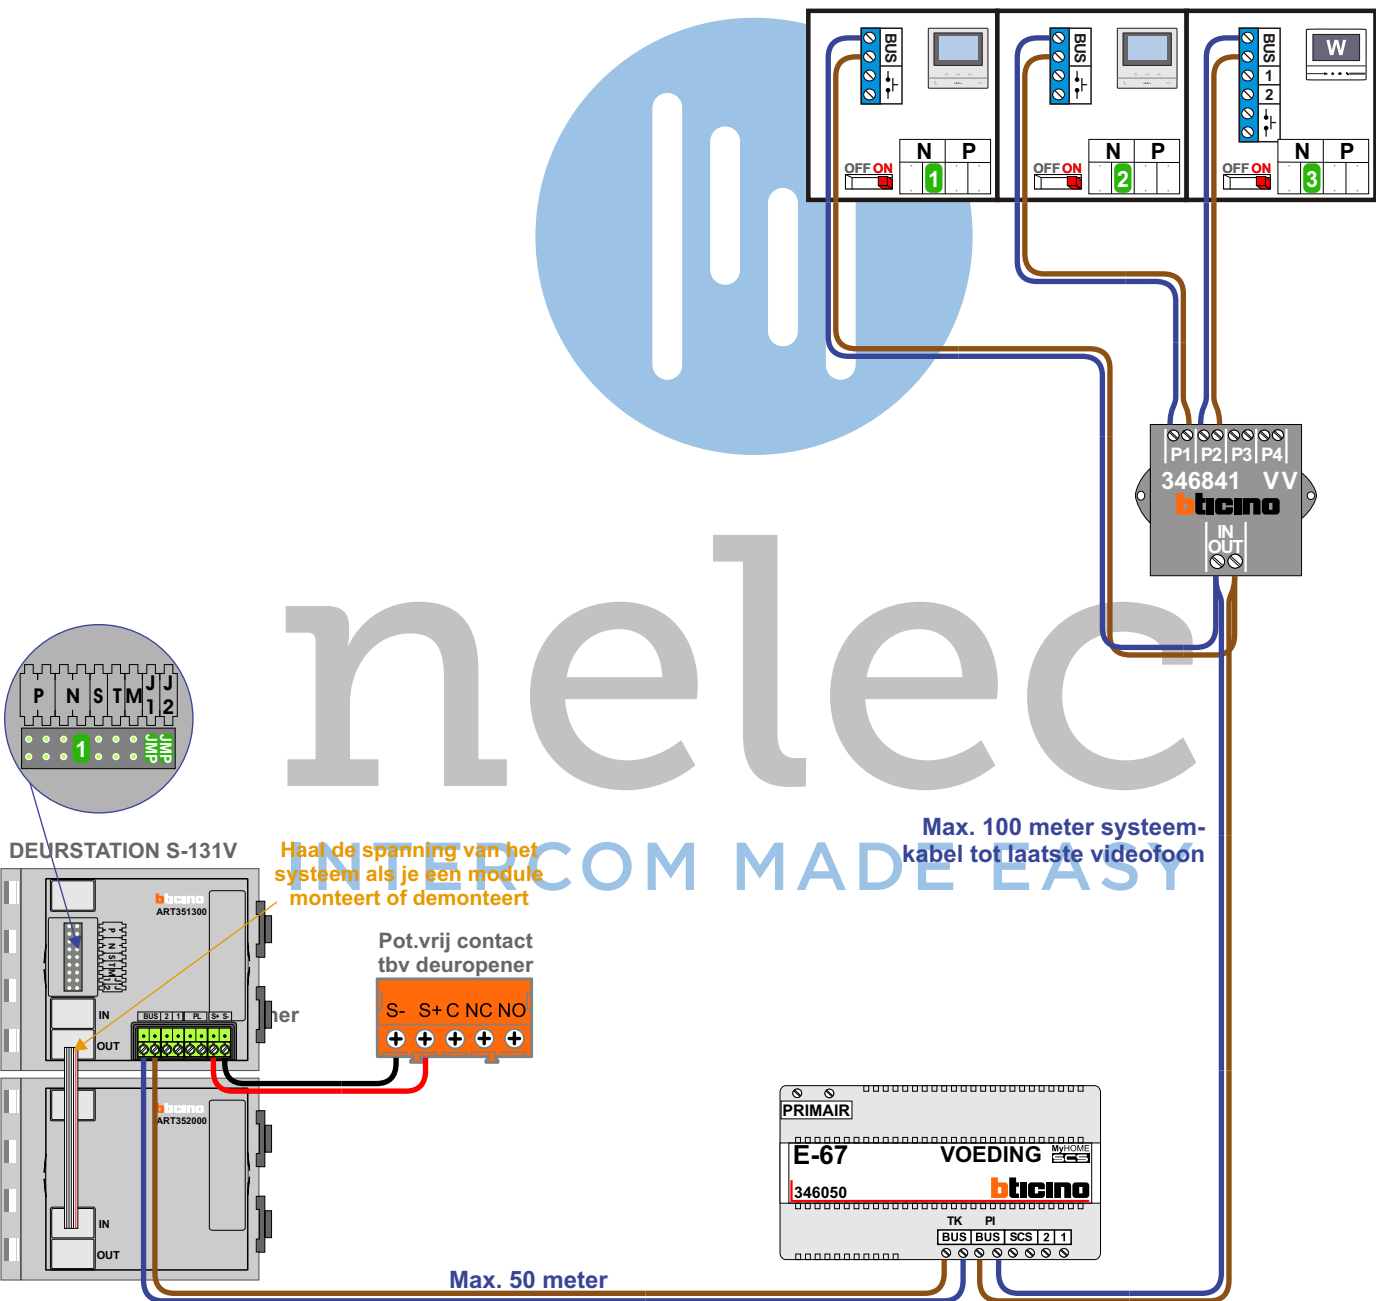

— = systeemkabel
 Bij andere getwiste kabel 66% afstand!
 Bij ongetwiste kabel max. 50 meter buitenpost naar videofoon.
 UTP op aanvraag.

VideoVerdeler

De aders moeten echt OP de klemmen doorgelust worden!

TWEEDRAADS BUS

Bij monteren/demonteren spanning eraf voorkomt defecten!

M-70

Español
Deutsch
Nederlands

Videofoon werkt pas na instellen van taal, datum en tijd.

nelec
INTERCOM MADE EASY