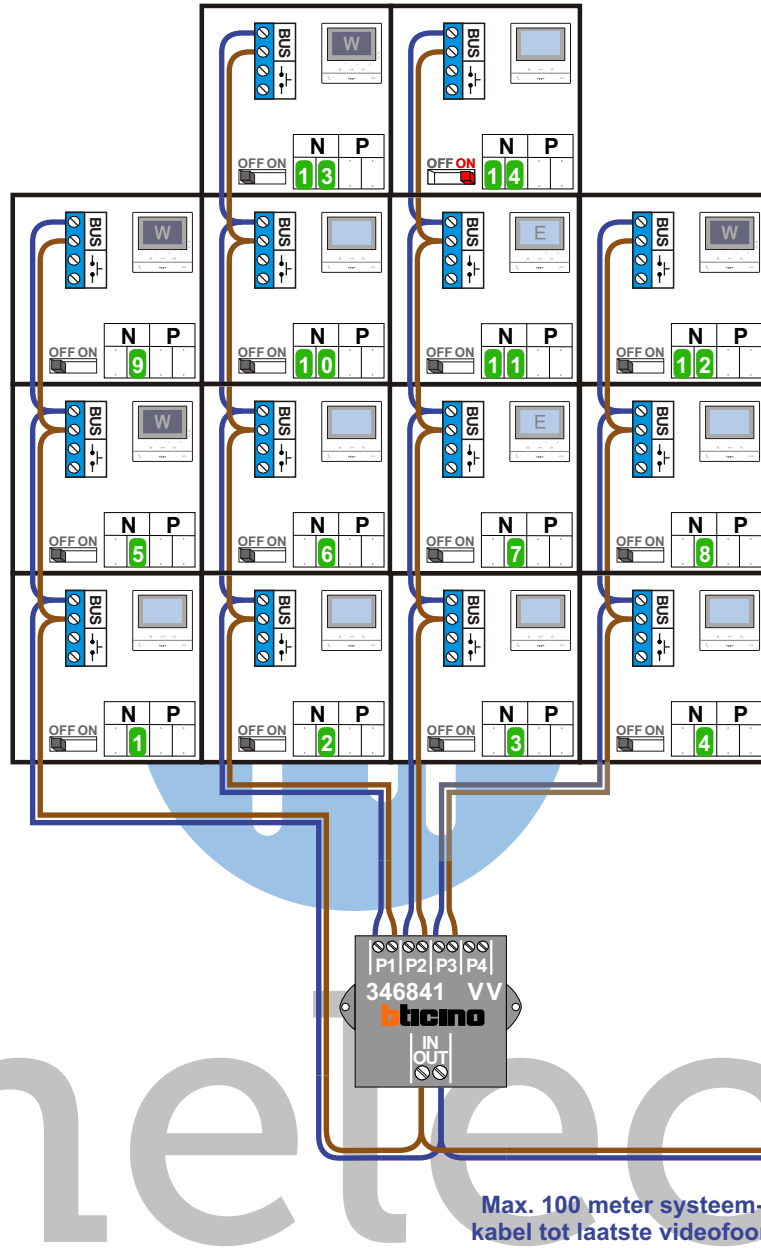

— = systeemkabel
Bij andere getwiste kabel 66% afstand!
Bij ongetwiste kabel max. 50 meter buitenpost naar videofoon.
UTP op aanvraag.

TWEEDRAADS BUS

Bij monteren/demonteren spanning eraf voorkomt defecten!

nelec
INTERCOM MADE EASY

Digitizer voor 1 t/m 8 drukkers

Digitizer voor 9 t/m 16 drukkers

DEURSTATION S-130V

Pot.vrij contact tbv deuropener

nokjes connectoren wijzen naar elkaar

Max. 50 meter

N-waarde	Huisnummer	Eindweerstand	Videfoon
1	2		M-50b
2	4		M-50b
3	6		M-50b
4	8		M-50b
5	10		M-50WiFi
6	12		M-50b
7	14		M-50E
8	16		M-50b
9	18	X	M-50WiFi
10	20		M-50b
11	22		M-50E
12	24	X	M-50WiFi
13	26	X	M-50WiFi
14	28	X	M-50b