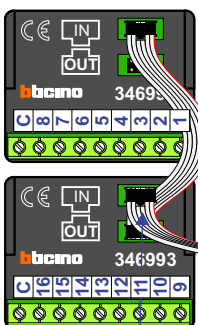

— = systeemkabel
Bij andere getwiste kabel 66% afstand!
Bij ongetwiste kabel max. 50 meter buitenpost naar videofoon.
UTP op aanvraag.

TWEEDRAADS BUS

Bij monteren/demonteren spanning eraf voorkomt defecten!

nelec
INTERCOM MADE EASY

Digitizer voor 1 t/m 8 drukkers

Digitizer voor 9 t/m 16 drukkers

DEURSTATION S-130V

Pot.vrij contact tbv deuropener

nokjes connectoren wijzen naar elkaar

Max. 50 meter

N-waarde	Huisnummer	Eindweerstand	Videfoon
1	2		M-50b
2	4		M-50b
3	6		M-50b
4	8		M-50b
5	10		M-50WiFi
6	12		M-50b
7	14		M-50E
8	16		M-50b
9	18	X	M-50WiFi
10	20		M-50b
11	22		M-50E
12	24	X	M-50WiFi
13	26	X	M-50WiFi
14	28	X	M-50b