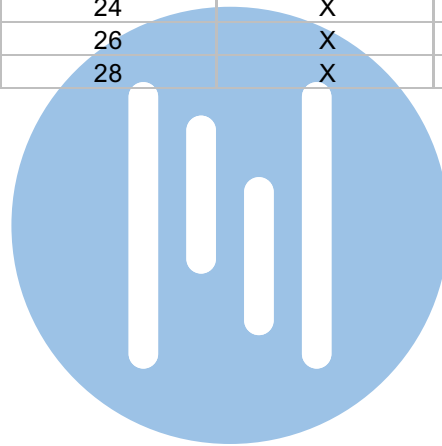

nelec
INTERCOM MADE EASY

Digitizer voor 1 t/m 8 drukkers

Digitizer voor 9 t/m 16 drukkers

DEURSTATION S-130V

Pot.vrij contact tbv deuropener

nokjes connectoren wijzen naar elkaar

Max. 50 meter

N-waarde	Huisnummer	Eindweerstand	Videfoon
1	2		M-50b
2	4		M-50b
3	6		M-50b
4	8		M-50b
5	10		M-50WiFi
6	12		M-50b
7	14		M-50E
8	16		M-50b
9	18	X	M-50WiFi
10	20		M-50b
11	22		M-50E
12	24	X	M-50WiFi
13	26	X	M-50WiFi
14	28	X	M-50b