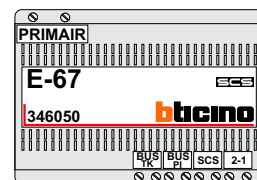

nelec
INTERCOM MADE EASY

Digitizer voor 1 t/m 8 drukkers

Digitizer voor 9 t/m 16 drukkers

DEURSTATION S-130V

Pot.vrij contact tbv deuropener

nokjes connectoren wijzen naar elkaar

Max. 50 meter

N-waarde	Huisnummer	Eindweerstand	Videfoon
1	2		M-50b
2	4		M-50b
3	6		M-50b
4	8		M-50b
5	10		M-50WiFi
6	12		M-50b
7	14		M-50E
8	16		M-50b
9	18	X	M-50WiFi
10	20		M-50b
11	22		M-50E
12	24	X	M-50WiFi
13	26	X	M-50WiFi
14	28	X	M-50b