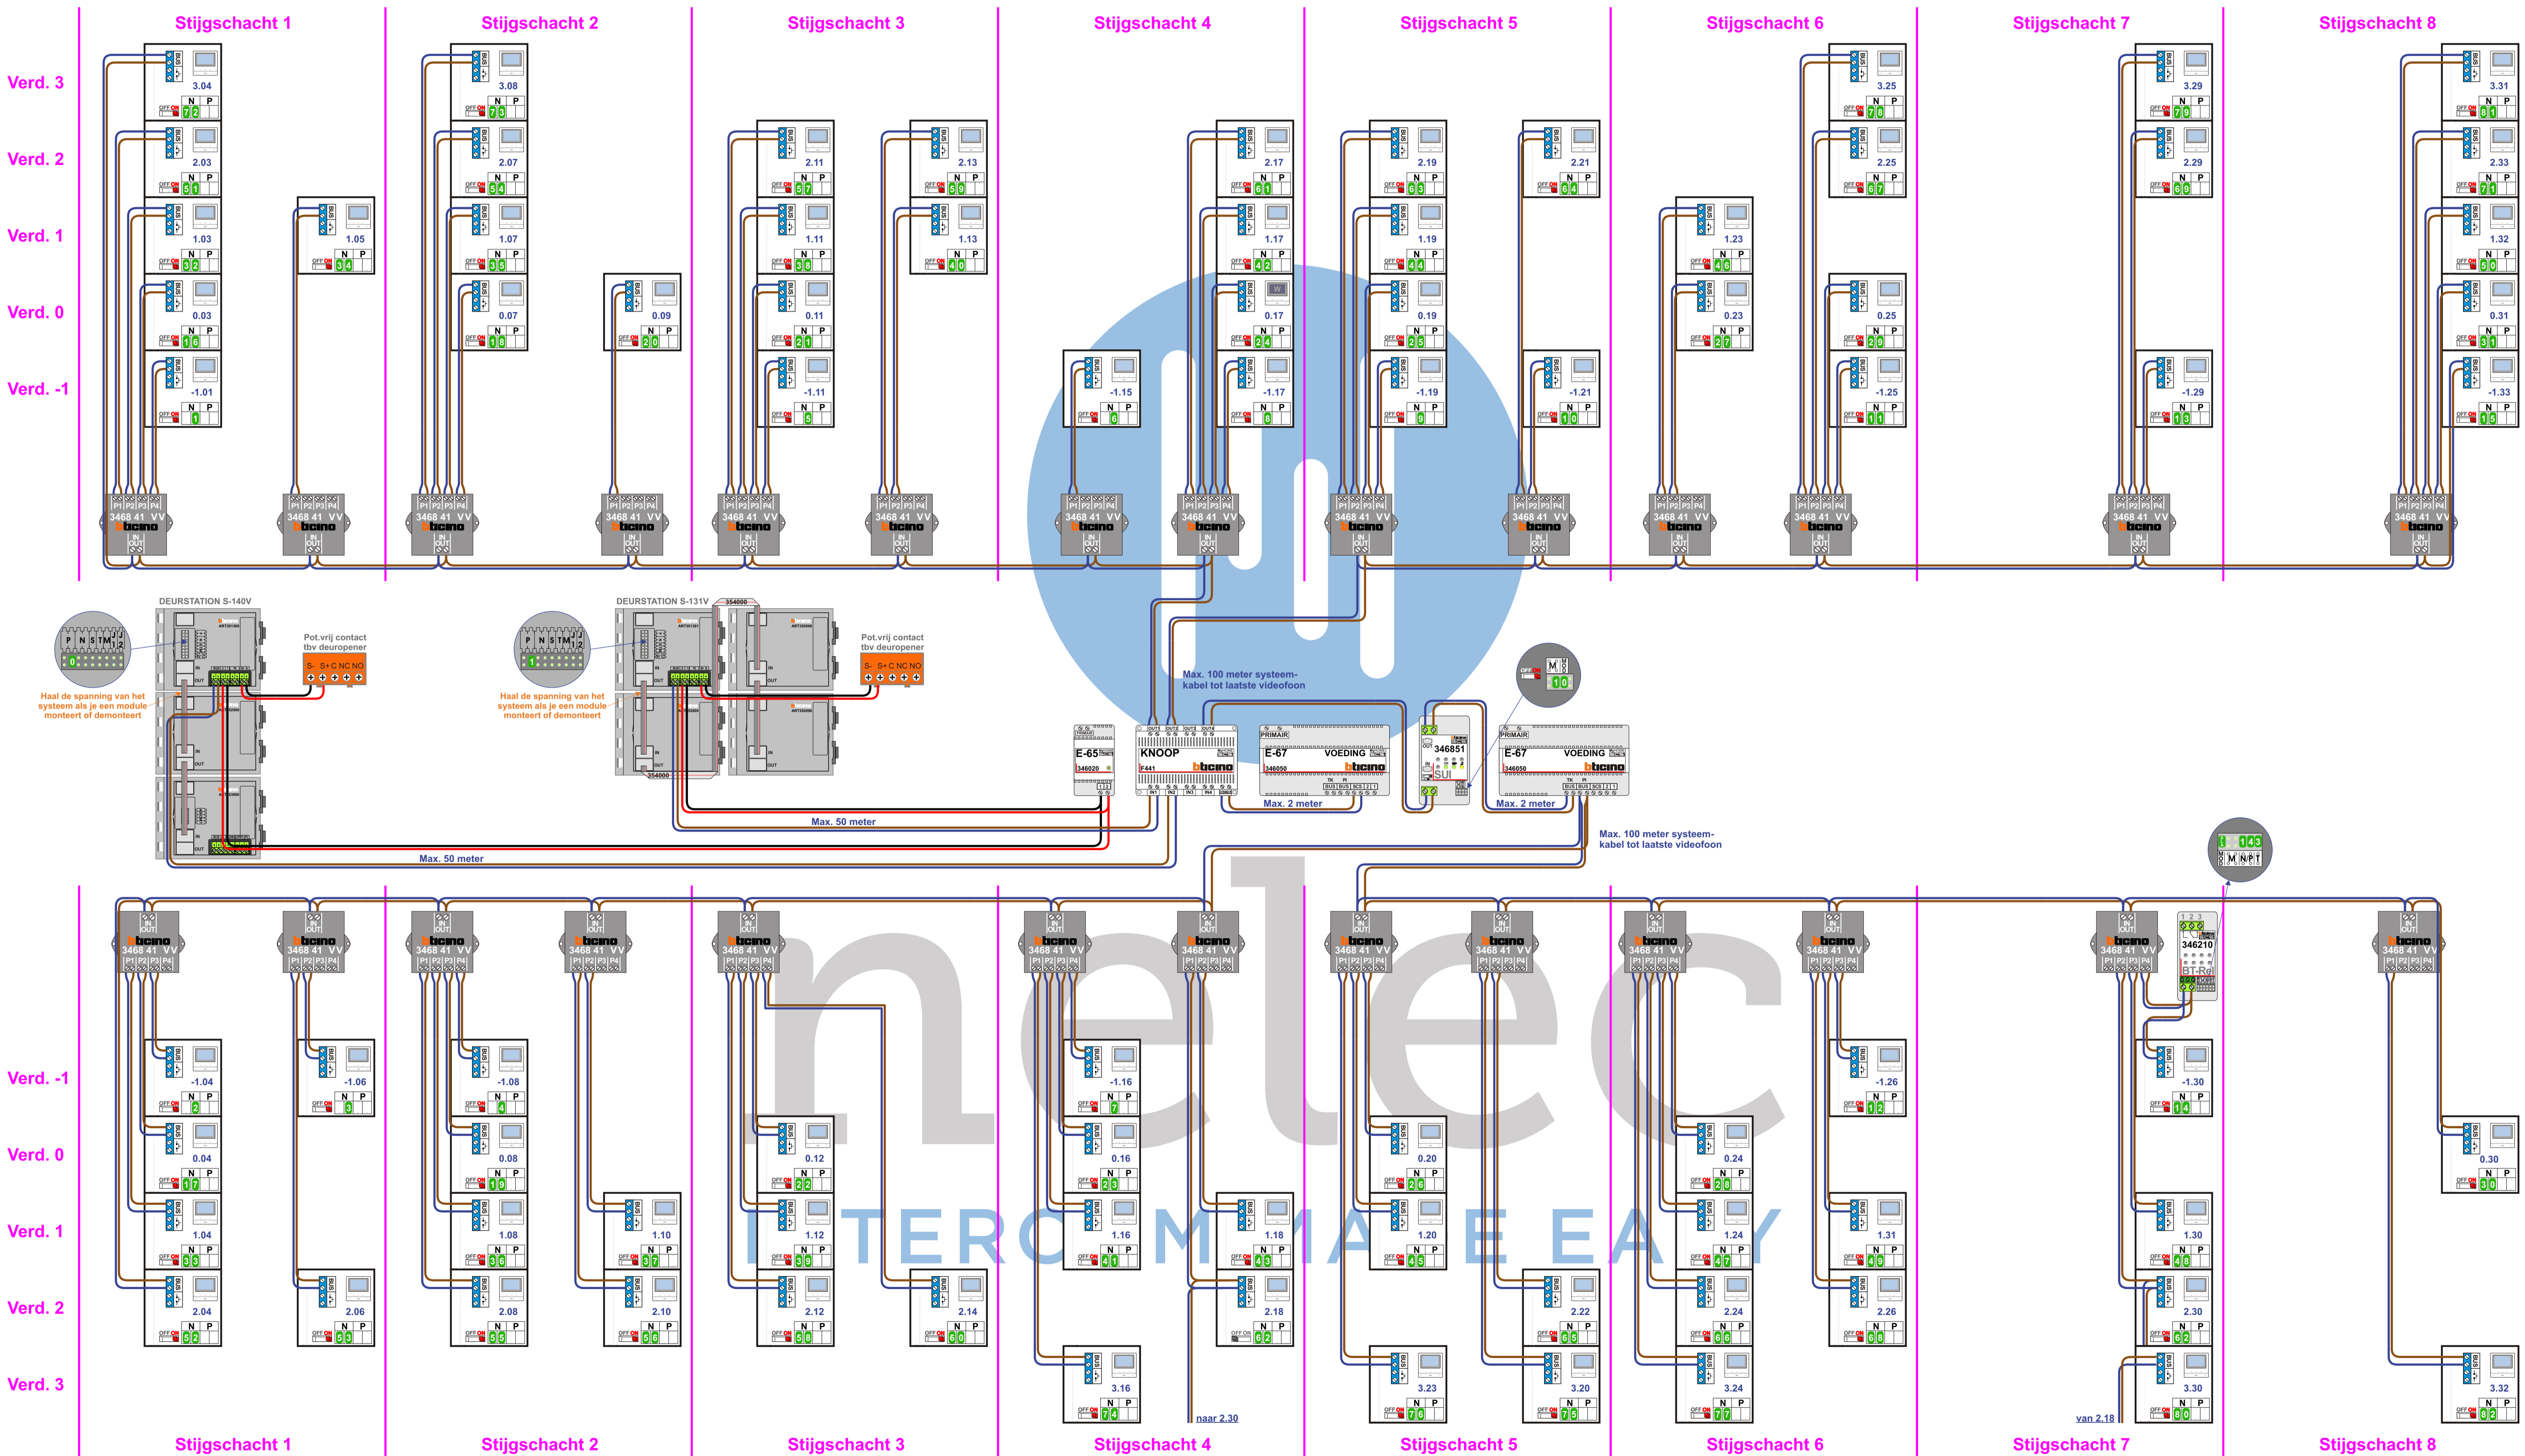

TWEEDRAADS BUS
Bij monteren/demonteren spanning eraf voorkomt defecten!

systemkabel
Bij andere getwiste kabel 66% afstand! Bij ongetwiste kabel max. 50 meter buitenpost naar videofoon. UTP op aanvraag.

Digitizers & flatcables
Niet monteren/demonteren onder spanning! Beldrukken mogen wel!

De twee stijgers
echt OP de klemmen van E-67 aansluiten!

VideoVerdelers
De anders moeten echt OP de klemmen doorgeplust worden!

Buitenpost S131V
Software-matig geprogrammeerd

N-Waarde	Huisnummer	Verdieping	Belcode	Switch-ON	Videofoon
1	-1.01	-1	0101	X	M-50B
2	-1.04	-1	0104	X	M-50B
3	-1.06	-1	0106	X	M-50B
4	-1.08	-1	0108	X	M-50B
5	-1.11	-1	0111	X	M-50B
6	-1.15	-1	0115	X	M-50B
7	-1.16	-1	0116	X	M-50B
8	-1.17	-1	0117	X	M-50B
9	-1.19	-1	0119	X	M-50B
10	-1.21	-1	0121	X	M-50B
11	-1.25	-1	0125	X	M-50B
12	-1.26	-1	0126	X	M-50B
13	-1.29	-1	0129	X	M-50B
14	-1.30	-1	0130	X	M-50B
15	-1.33	-1	0133	X	M-50B
16	0.03	0	003	X	M-50B
17	0.04	0	004	X	M-50B
18	0.07	0	007	X	M-50B
19	0.08	0	008	X	M-50B
20	0.09	0	009	X	M-50B
21	0.11	0	011	X	M-50B
22	0.12	0	012	X	M-50B
23	0.16	0	016	X	M-50B
24	0.17	0	017	X	M-50W ifi
25	0.19	0	019	X	M-50B
26	0.20	0	020	X	M-50B
27	0.23	0	023	X	M-50B
28	0.24	0	024	X	M-50B
29	0.25	0	025	X	M-50B
30	0.30	0	030	X	M-50B
31	0.31	0	031	X	M-50B
32	1.03	1	103	X	M-50B
33	1.04	1	104	X	M-50B
34	1.05	1	105	X	M-50B
35	1.07	1	107	X	M-50B
36	1.08	1	108	X	M-50B
37	1.10	1	110	X	M-50B
38	1.11	1	111	X	M-50B
39	1.12	1	112	X	M-50B
40	1.13	1	113	X	M-50B
41	1.16	1	116	X	M-50B