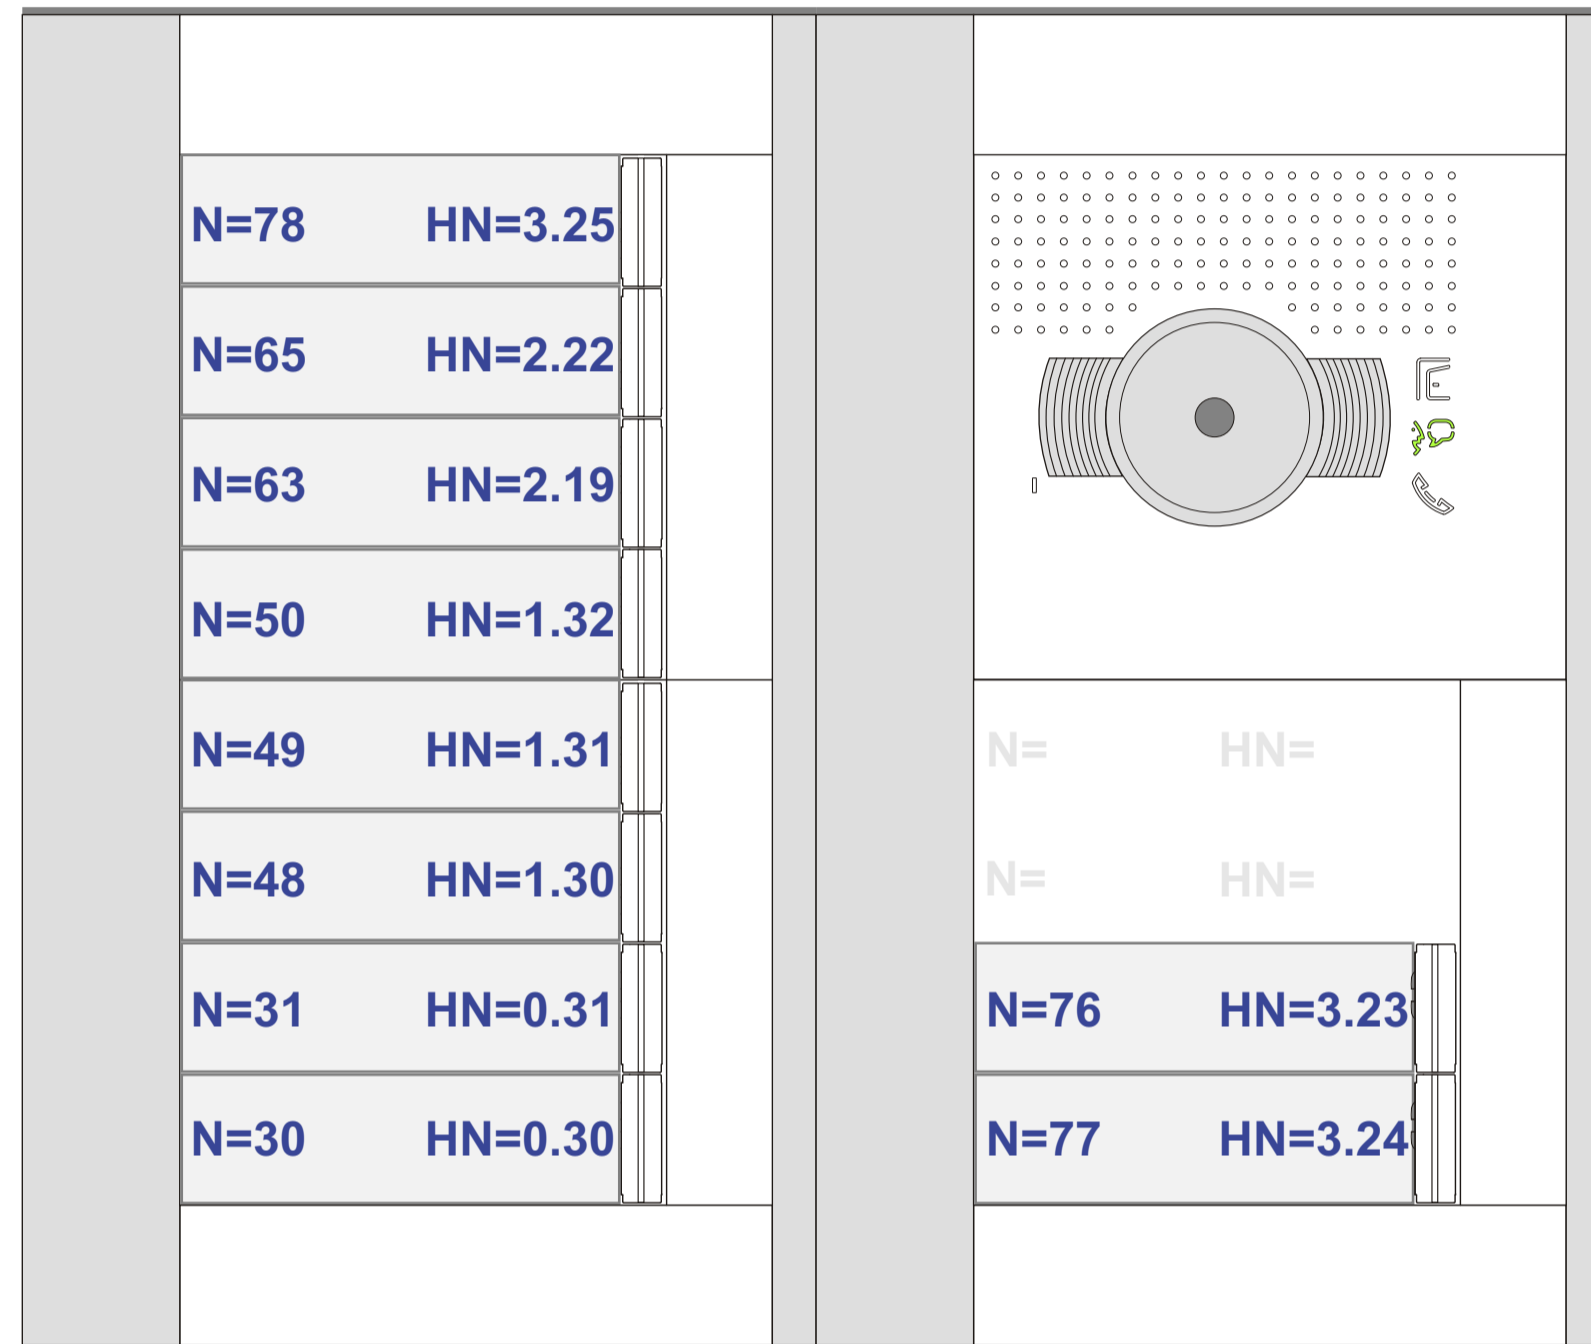

Digitizers & flatcables
Niet monteren/demonteren onder spanning! Beldrukken mogen wel!

De twee stijgers
echt OP de klemmen van E-67 aansluiten!

VideoVerdelers
De anders moeten echt OP de klemmen doorgeplust worden!

Buitenpost S131V
Software-matig geprogrammeerd

N-Waarde	Huisnummer	Verdieping	Belcode	Switch-ON	Videofoon
1	-1.01	-1	0101	X	M-50B
2	-1.04	-1	0104	X	M-50B
3	-1.06	-1	0106	X	M-50B
4	-1.08	-1	0108	X	M-50B
5	-1.11	-1	0111	X	M-50B
6	-1.15	-1	0115	X	M-50B
7	-1.16	-1	0116	X	M-50B
8	-1.17	-1	0117	X	M-50B
9	-1.19	-1	0119	X	M-50B
10	-1.21	-1	0121	X	M-50B
11	-1.25	-1	0125	X	M-50B
12	-1.26	-1	0126	X	M-50B
13	-1.29	-1	0129	X	M-50B
14	-1.30	-1	0130	X	M-50B
15	-1.33	-1	0133	X	M-50B
16	0.03	0	003	X	M-50B
17	0.04	0	004	X	M-50B
18	0.07	0	007	X	M-50B
19	0.08	0	008	X	M-50B
20	0.09	0	009	X	M-50B
21	0.11	0	011	X	M-50B
22	0.12	0	012	X	M-50B
23	0.16	0	016	X	M-50B
24	0.17	0	017	X	M-50W ifi
25	0.19	0	019	X	M-50B
26	0.20	0	020	X	M-50B
27	0.23	0	023	X	M-50B
28	0.24	0	024	X	M-50B
29	0.25	0	025	X	M-50B
30	0.30	0	030	X	M-50B
31	0.31	0	031	X	M-50B
32	1.03	1	103	X	M-50B
33	1.04	1	104	X	M-50B
34	1.05	1	105	X	M-50B
35	1.07	1	107	X	M-50B
36	1.08	1	108	X	M-50B
37	1.10	1	110	X	M-50B
38	1.11	1	111	X	M-50B
39	1.12	1	112	X	M-50B
40	1.13	1	113	X	M-50B
41	1.16	1	116	X	M-50B