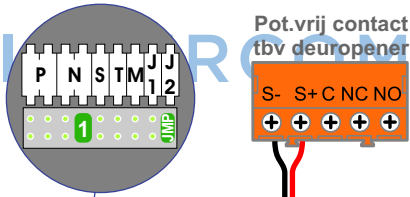

VideoVerdeler

De aders moeten echt OP de klemmen doorgelust worden!

Haal de spanning van het systeem als je een digitizer monteert of demonteert

Digitizer voor 1 t/m 8 drukkers
bticino 34693

Digitizer voor 9 t/m 16 drukkers
bticino 346993

nokjes connectoren wijzen naar elkaar

Max. 50 meter

Max. 100 meter systeemkabel tot laatste videofoon