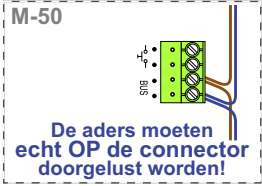

— = systeemkabel
 Bij andere getwiste kabel 66% afstand!
 Bij ongetwiste kabel max. 50 meter buitenpost naar videofoon.
 UTP op aanvraag.

TWEEDRAADS BUS

Bij monteren/demonteren spanning eraf voorkomt defecten!

Haal de spanning van het systeem als je een module monteert of demonteert

nelec
INTERCOM MADE EASY

Max. 100 meter systeemkabel tot laatste videofoon

Max. 50 meter Max. 50 meter

nelec
INTERCOM MADE EASY