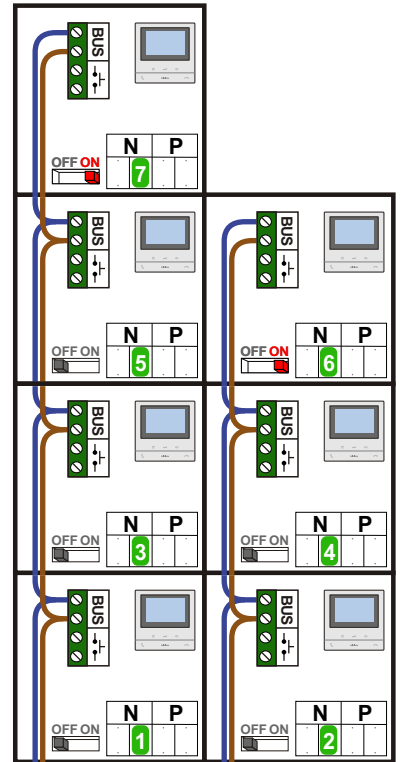

— = systeemkabel
 Bij andere getwiste kabel 66% afstand!
 Bij ongetwiste kabel max. 50 meter buitenpost naar videofoon.
 UTP op aanvraag.

TWEEDRAADS BUS

Bij monteren/demonteren spanning eraf voorkomt defecten!

Haal de spanning van het systeem als je een module monteert of demonteert

nelec
INTERCOM MADE EASY

Max. 100 meter systeemkabel tot laatste videofoon

Max. 50 meter Max. 50 meter

nelec
INTERCOM MADE EASY