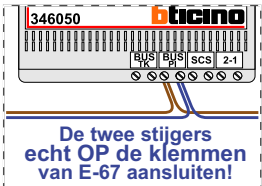

— = systeemkabel
 Bij andere getwiste kabel 66% afstand!
 Bij ongetwiste kabel max. 50 meter buitenpost naar videofoon.
 UTP op aanvraag.

TWEEDRAADS BUS

Bij monteren/demonteren spanning eraf voorkomt defecten!

Haal de spanning van het systeem als je een module monteert of demonteert

nelec
INTERCOM MADE EASY

Max. 100 meter systeemkabel tot laatste videofoon

Max. 50 meter Max. 50 meter

nelec
INTERCOM MADE EASY