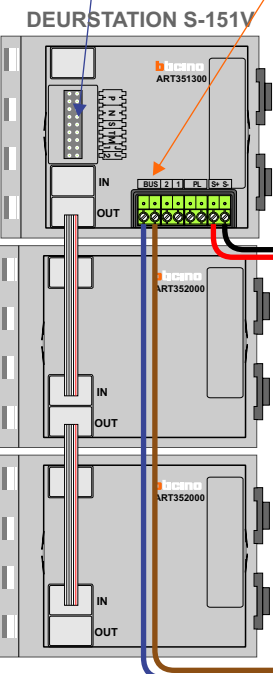

— = systeemkabel
 Bij andere getwiste kabel 66% afstand!
 Bij ongetwiste kabel max. 50 meter buitenpost naar videofoon.
 UTP op aanvraag.

TWEEDRAADS BUS

Bij monteren/demonteren spanning eraf voorkomt defecten!

Haal de spanning van het systeem als je een module monteert of demonteert

nelec
INTERCOM MADE EASY

Max. 100 meter systeemkabel tot laatste videofoon

Max. 50 meter Max. 50 meter

nelec
INTERCOM MADE EASY