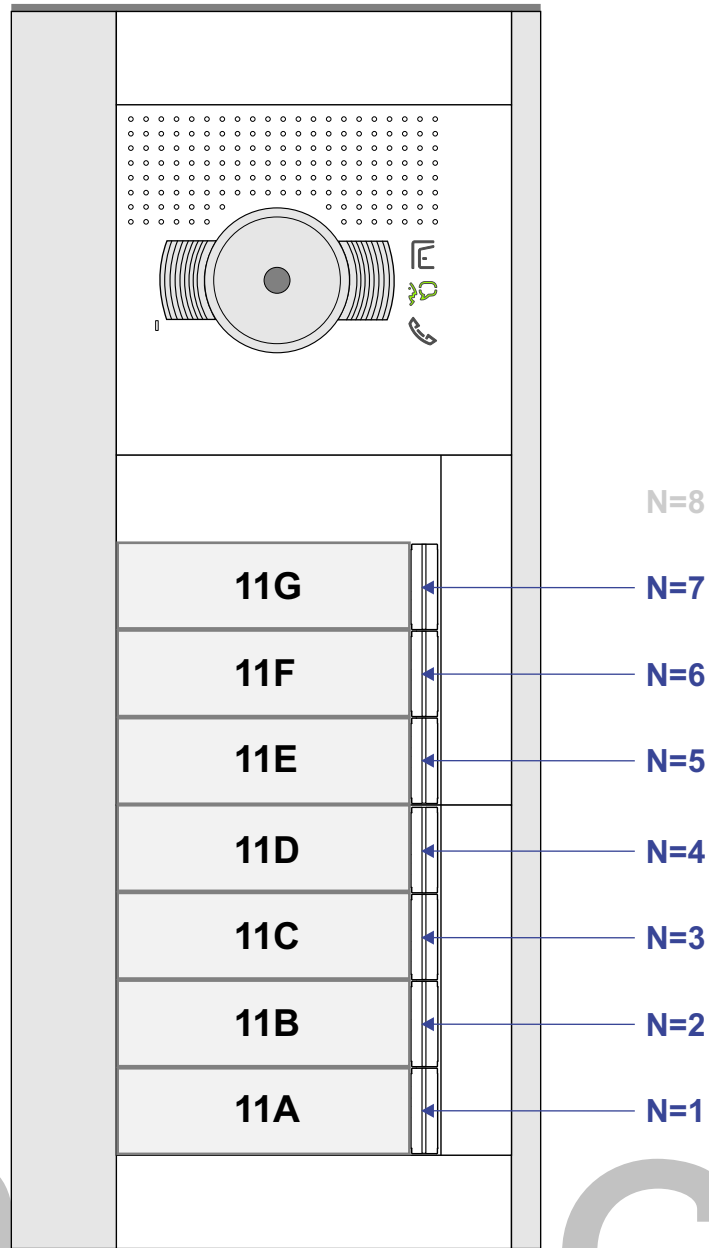

— = systeemkabel
 Bij andere getwiste kabel 66% afstand!
 Bij ongetwiste kabel max. 50 meter buitenpost naar videofoon.
 UTP op aanvraag.

TWEEDRAADS BUS

Bij monteren/demonteren spanning eraf voorkomt defecten!

Haal de spanning van het systeem als je een module monteert of demonteert

nelec
INTERCOM MADE EASY

Max. 100 meter systeemkabel tot laatste videofoon

Max. 50 meter Max. 50 meter

nelec
INTERCOM MADE EASY