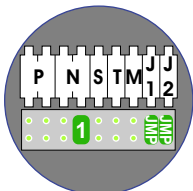

— = systeemkabel
 Bij andere getwiste kabel 66% afstand!
 Bij ongetwiste kabel max. 50 meter buitenpost naar videofoon.
 UTP op aanvraag.

TWEEDRAADS BUS

Bij monteren/demonteren spanning eraf voorkomt defecten!

Haal de spanning van het systeem als je een module monteert of demonteert

nelec
INTERCOM MADE EASY

Max. 100 meter systeemkabel tot laatste videofoon

Max. 50 meter Max. 50 meter

nelec
INTERCOM MADE EASY