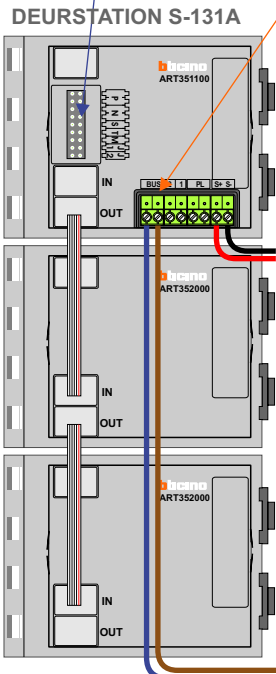

 = systeemkabel
 Bij kabel 2 x 1 mm²:
 180% afstand!
 Bij kabel 2 x 0,28 mm²:
 60% afstand!
 UTP op aanvraag.

TWEEDRAADS BUS
 
 Bij monteren/demonteren
 spanning eraf
 voorkomt defecten!

Bij installaties zonder
 beeld maakt het niet
 uit hoe je de bus
 aansluit. De telefoons
 hoeven niet in serie en
 eindweerstand zijn
 niet nodig.

Haal de spanning van het
 systeem als je een module
 monteert of demonteert

Max. 290 meter