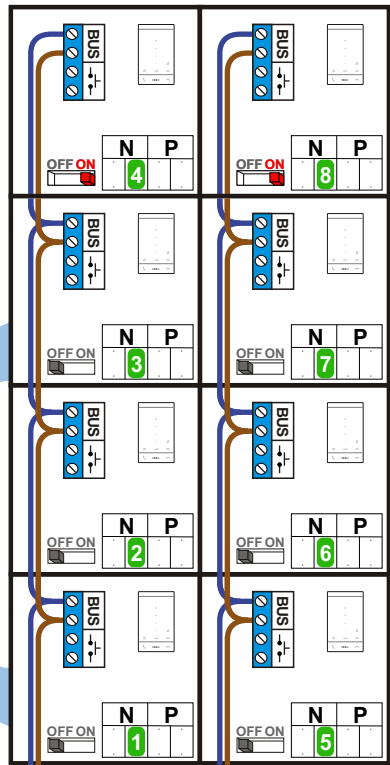

 = systeemkabel
 Bij kabel 2 x 1 mm²:
 180% afstand!
 Bij kabel 2 x 0,28 mm²:
 60% afstand!
 UTP op aanvraag.

TWEEDRAADS BUS
 
 Bij monteren/demonteren
 spanning eraf
 voorkomt defecten!

Bij installaties zonder
 beeld maakt het niet
 uit hoe je de bus
 aansluit. De telefoons
 hoeven niet in serie en
 eindweerstand zijn
 niet nodig.

Haal de spanning van het
 systeem als je een module
 monteert of demonteert

Max. 290 meter