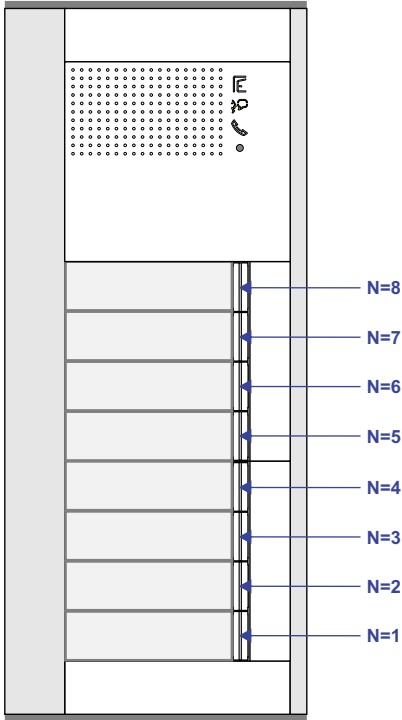

 = systeemkabel
 Bij kabel 2 x 1 mm²:
 180% afstand!
 Bij kabel 2 x 0,28 mm²:
 60% afstand!
 UTP op aanvraag.

TWEEDRAADS BUS
 
 Bij monteren/demonteren
 spanning eraf
 voorkomt defecten!

Bij installaties zonder
 beeld maakt het niet
 uit hoe je de bus
 aansluit. De telefoons
 hoeven niet in serie en
 eindweerstand zijn
 niet nodig.

Haal de spanning van het
 systeem als je een module
 monteert of demonteert

Max. 290 meter