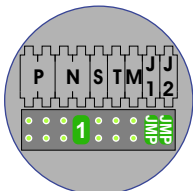

 = systeemkabel
 Bij kabel 2 x 1 mm²:
 180% afstand!
 Bij kabel 2 x 0,28 mm²:
 60% afstand!
 UTP op aanvraag.

TWEEDRAADS BUS
 
 Bij monteren/demonteren
 spanning eraf
 voorkomt defecten!

Bij installaties zonder
 beeld maakt het niet
 uit hoe je de bus
 aansluit. De telefoons
 hoeven niet in serie en
 eindweerstand zijn
 niet nodig.

Haal de spanning van het
 systeem als je een module
 monteert of demonteert

Max. 290 meter