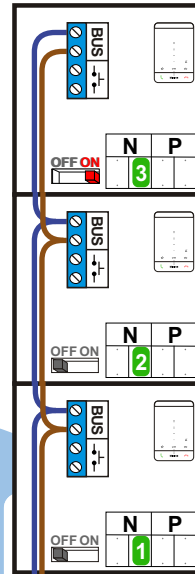

— = systeemkabel

Bij kabel 2 x 1 mm²:

180% afstand!

Bij kabel 2 x 0,28 mm²:

60% afstand!

UTP op aanvraag.

TWEEDRAADS BUS

Bij monteren/demonteren
spanning eraf
voorkomt defecten!

Bij installaties zonder
beeld maakt het niet
uit hoe je de bus
aansluit. De telefoons
hoeven niet in serie en
eindweerstand zijn
niet nodig.

DEURSTATION S-19A

Pot.vrij contact
tby deur opener

Max. 290 meter systeem-
kabel tot laatste deurtelefoon

Max. 290 meter