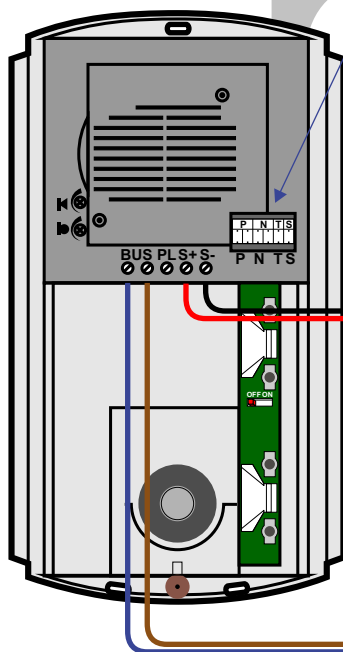

— = systeemkabel

Bij kabel 2 x 1 mm²:

180% afstand!

Bij kabel 2 x 0,28 mm²:

60% afstand!

UTP op aanvraag.

TWEEDRAADS BUS

Bij monteren/demonteren
spanning eraf
voorkomt defecten!

Bij installaties zonder
beeld maakt het niet
uit hoe je de bus
aansluit. De telefoons
hoeven niet in serie en
eindweerstand zijn
niet nodig.

DEURSTATION S-19A

Pot.vrij contact
tby deur opener

Max. 290 meter systeem-
kabel tot laatste deurtelefoon

Max. 290 meter