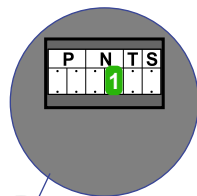

— = systeemkabel

Bij kabel 2 x 1 mm²:

180% afstand!

Bij kabel 2 x 0,28 mm²:

60% afstand!

UTP op aanvraag.

TWEEDRAADS BUS

Bij monteren/demonteren
spanning eraf
voorkomt defecten!

Bij installaties zonder
beeld maakt het niet
uit hoe je de bus
aansluit. De telefoons
hoeven niet in serie en
eindweerstand zijn
niet nodig.

DEURSTATION S-19A

Pot.vrij contact
tby deur opener

Max. 290 meter systeem-
kabel tot laatste deurtelefoon

Max. 290 meter