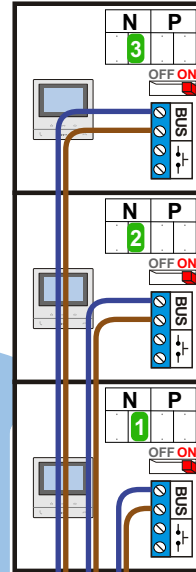

— = systeemkabel
 Bij andere getwiste kabel 66% afstand!
 Bij ongetwiste kabel max. 50 meter buitenpost naar videofoon.
 UTP op aanvraag.

TWEEDRAADS BUS

 Bij monteren/demonteren spanning eraf voorkomt defecten!

M-50

 De aders moeten echt OP de connector doorgelust worden!

VideoVerdeler

 De aders moeten echt OP de klemmen doorgelust worden!

Haal de spanning van het systeem als je een module monteert of demonteert

Max. 50 meter

Max. 100 meter systeemkabel tot laatste videofoon