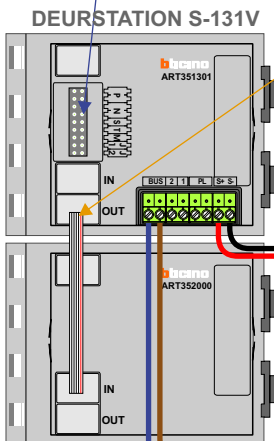

— = systeemkabel
 Bij andere getwiste kabel 66% afstand!
 Bij ongetwiste kabel max. 50 meter buitenpost naar videofoon.
 UTP op aanvraag.

TWEEDRAADS BUS

 Bij monteren/demonteren spanning eraf voorkomt defecten!

M-50

 De aders moeten echt OP de connector doorgelust worden!

VideoVerdeler

 De aders moeten echt OP de klemmen doorgelust worden!

Haal de spanning van het systeem als je een module monteert of demonteert

Max. 50 meter

Max. 100 meter systeemkabel tot laatste videofoon