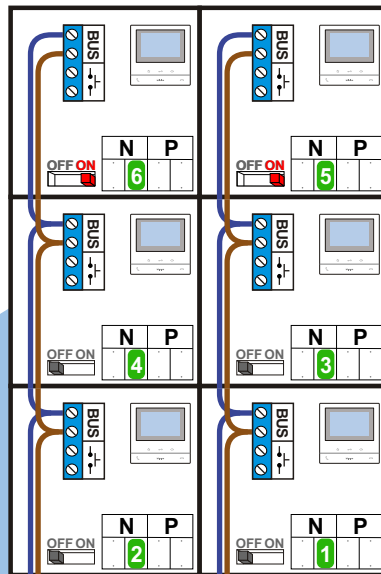

— = systeemkabel
 Bij andere getwiste kabel 66% afstand!
 Bij ongetwiste kabel max. 50 meter buitenpost naar videofoon.
 UTP op aanvraag.

De twee stijgers echt OP de klemmen van E-67 aansluiten!

TWEEDRAADS BUS

Bij monteren/demonteren spanning eraf voorkomt defecten!

M-50

De aders moeten echt OP de connector doorgelust worden!

Max. 100 meter systeemkabel tot laatste videofoon

DEURSTATION S-131A

12 Vdc opener

Max. 290 meter

Camera een eigen voeding geven!

mantel coax
kern coax
max. 3 meter coax

Max. 50 meter

N-Waarde	Huisnummer	Switch-ON
1	24	
2	18	
3	26	
4	20	
5	28	X
6	22	X