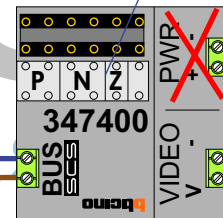

Bij monteren/demonteren spanning eraf voorkomt defecten!

M-50

De aders moeten echt OP de connector doorgelust worden!

Max. 100 meter systeemkabel tot laatste videofoon

DEURSTATION S-131A

12 Vdc opener

Max. 290 meter

Camera een eigen voeding geven!

mantel coax
kern coax
max. 3 meter coax

Max. 50 meter

N-Waarde	Huisnummer	Switch-ON
1	24	
2	18	
3	26	
4	20	
5	28	X
6	22	X