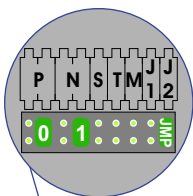

Bij monteren/demonteren spanning eraf voorkomt defecten!

M-50

De aders moeten echt OP de connector doorgelust worden!

Max. 100 meter systeemkabel tot laatste videofoon

DEURSTATION S-131A

12 Vdc opener

Max. 290 meter

Camera een eigen voeding geven!

mantel coax
kern coax
max. 3 meter coax

Max. 50 meter

N-Waarde	Huisnummer	Switch-ON
1	24	
2	18	
3	26	
4	20	
5	28	X
6	22	X