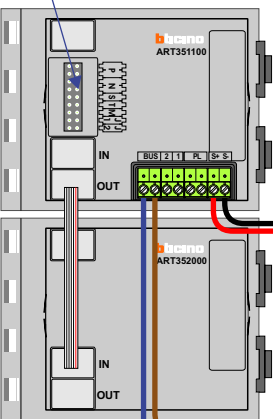

Bij monteren/demonteren spanning eraf voorkomt defecten!

M-50

De aders moeten echt OP de connector doorgelust worden!

Max. 100 meter systeemkabel tot laatste videofoon

DEURSTATION S-131A

12 Vdc opener

Max. 290 meter

Camera een eigen voeding geven!

mantel coax
kern coax
max. 3 meter coax

Max. 50 meter

N-Waarde	Huisnummer	Switch-ON
1	24	
2	18	
3	26	
4	20	
5	28	X
6	22	X