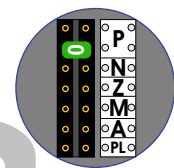

Bij monteren/demonteren spanning eraf voorkomt defecten!

M-50

De aders moeten echt OP de connector doorgelust worden!

Max. 100 meter systeemkabel tot laatste videofoon

DEURSTATION S-131A

12 Vdc opener

Max. 290 meter

Camera een eigen voeding geven!

mantel coax
kern coax
max. 3 meter coax

Max. 50 meter

N-Waarde	Huisnummer	Switch-ON
1	24	
2	18	
3	26	
4	20	
5	28	X
6	22	X