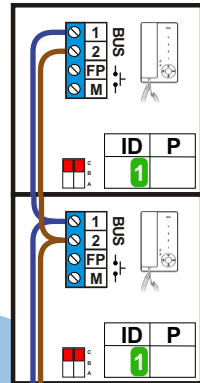

— = systeemkabel
 Bij andere getwiste kabel 66% afstand!
 Bij ongetwiste kabel max. 50 meter buitenpost naar videofoon.
 UTP op aanvraag.

TWEEDRAADS BUS

Bij monteren/demonteren spanning eraf voorkomt defecten!

Bij installaties zonder beeld maakt het niet uit hoe je de bus aansluit. De telefoons hoeven niet in serie en eindweerstand zijn niet nodig.

nelec
INTERCOM MADE EASY

**DEURSTATION
PIXEL met P-DRUX**

Max. 50 meter

Max. 100 meter systeemkabel tot laatste videofoon