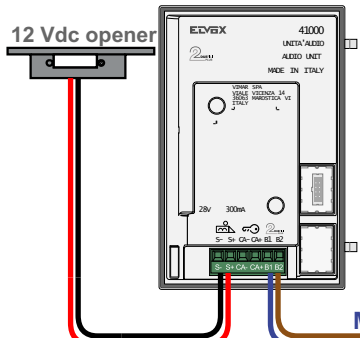

— = systeemkabel
 Bij andere getwiste kabel 66% afstand!
 Bij ongetwiste kabel max. 50 meter buitenpost naar videofoon.
 UTP op aanvraag.

TWEEDRAADS BUS

Bij monteren/demonteren spanning eraf voorkomt defecten!

Bij installaties zonder beeld maakt het niet uit hoe je de bus aansluit. De telefoons hoeven niet in serie en eindweerstand zijn niet nodig.

nelec
INTERCOM MADE EASY

**DEURSTATION
PIXEL met P-DRUX**

Max. 50 meter

Max. 100 meter systeemkabel tot laatste videofoon