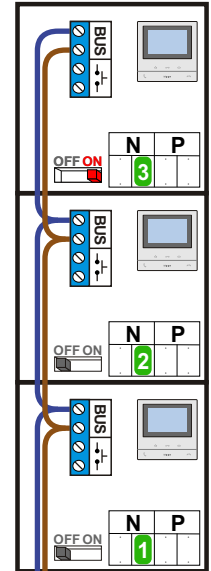


 = systeemkabel
Bij andere getwiste kabel 66% afstand!
Bij ongetwiste kabel max. 50 meter buitenpost naar videofoon.
UTP op aanvraag.

TWEEDRAADS BUS
 
Bij monteren/demonteren spanning eraf voorkomt defecten!

Entree 1 Huisnummer 77

N-Waarde	Huisnummer	Switch-ON
1	77-1	
2	77-2	
3	77-3	X

M-50

De aders moeten echt OP de connector doorgelust worden!

Entree 2 Huisnummer 79

N-Waarde	Huisnummer	Switch-ON
1	79-1	
2	79-2	
3	79-3	X

nelec

Max. 100 meter systeemkabel tot laatste videofoon

DEURSTATION S-131V

Haal de spanning van het systeem als je een module monteert of demonteert

Pot.vrij contact tbv deur opener

Max. 50 meter

 = systeemkabel
Bij andere getwiste
kabel 66% afstand!
Bij ongetwiste kabel
max. 50 meter buiten-
post naar videofoon.
UTP op aanvraag.

TWEEDRAADS BUS

Bij monteren/demonteren
spanning eraf
voorkomt defecten!

nelec
INTERCOM MADE EASY