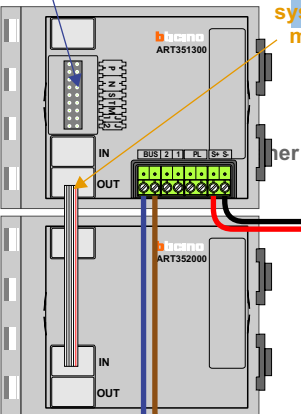


 = systeemkabel
Bij andere getwiste kabel 66% afstand!
Bij ongetwiste kabel max. 50 meter buitenpost naar videofoon.
UTP op aanvraag.

TWEEDRAADS BUS
 
Bij monteren/demonteren spanning eraf voorkomt defecten!

Entree 1 Huisnummer 77

N-Waarde	Huisnummer	Switch-ON
1	77-1	
2	77-2	
3	77-3	X

M-50

De aders moeten echt OP de connector doorgelust worden!

Entree 2 Huisnummer 79

N-Waarde	Huisnummer	Switch-ON
1	79-1	
2	79-2	
3	79-3	X

nelec

Max. 100 meter systeemkabel tot laatste videofoon

DEURSTATION S-131V

Haal de spanning van het systeem als je een module monteert of demonteert

Pot.vrij contact tbv deur opener

Max. 50 meter

 = systeemkabel
Bij andere getwiste
kabel 66% afstand!
Bij ongetwiste kabel
max. 50 meter buiten-
post naar videofoon.
UTP op aanvraag.

TWEEDRAADS BUS

Bij monteren/demonteren
spanning eraf
voorkomt defecten!

nelec
INTERCOM MADE EASY