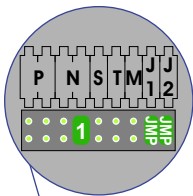

Entree 1 Huisnummer 77

N-Waarde	Huisnummer	Switch-ON
1	77-1	
2	77-2	
3	77-3	X

M-50

De aders moeten echt OP de connector doorgelust worden!

Entree 2 Huisnummer 79

N-Waarde	Huisnummer	Switch-ON
1	79-1	
2	79-2	
3	79-3	X

nelec

Max. 100 meter systeemkabel tot laatste videofoon

DEURSTATION S-131V

Haal de spanning van het systeem als je een module monteert of demonteert

Pot.vrij contact tbv deur opener

Max. 50 meter

 = systeemkabel
Bij andere getwiste
kabel 66% afstand!
Bij ongetwiste kabel
max. 50 meter buiten-
post naar videofoon.
UTP op aanvraag.

TWEEDRAADS BUS

Bij monteren/demonteren
spanning eraf
voorkomt defecten!

nelec
INTERCOM MADE EASY