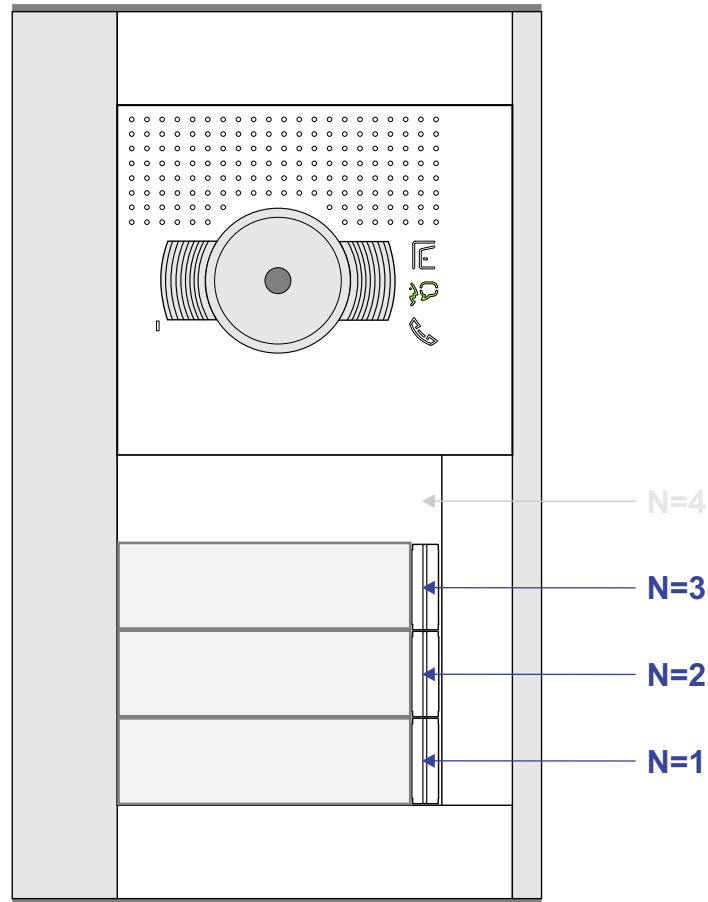

Entree 1 Huisnummer 77

N-Waarde	Huisnummer	Switch-ON
1	77-1	
2	77-2	
3	77-3	X

M-50

De aders moeten echt OP de connector doorgelust worden!

Entree 2 Huisnummer 79

N-Waarde	Huisnummer	Switch-ON
1	79-1	
2	79-2	
3	79-3	X

nelec

Max. 100 meter systeemkabel tot laatste videofoon

DEURSTATION S-131V

Haal de spanning van het systeem als je een module monteert of demonteert

Pot.vrij contact tbv deur opener

Max. 50 meter

 = systeemkabel
Bij andere getwiste
kabel 66% afstand!
Bij ongetwiste kabel
max. 50 meter buiten-
post naar videofoon.
UTP op aanvraag.

TWEEDRAADS BUS

Bij monteren/demonteren
spanning eraf
voorkomt defecten!

nelec
INTERCOM MADE EASY