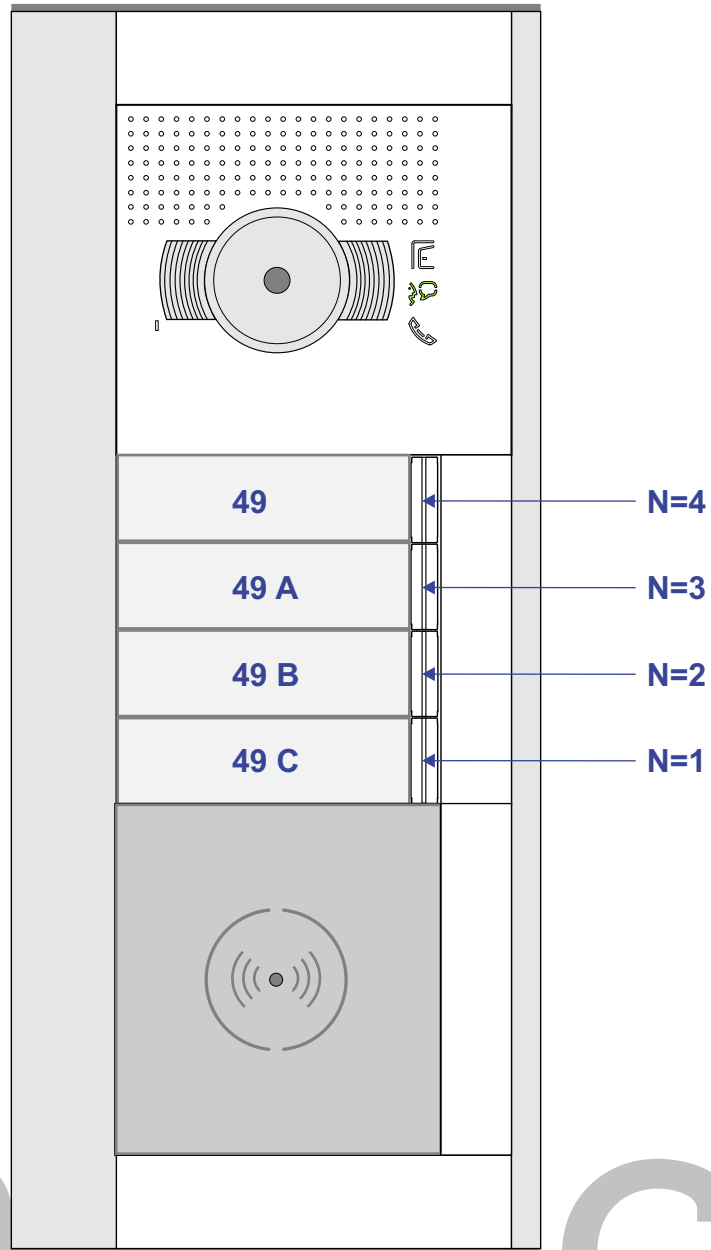

## BNR. 49

**— = systeemkabel**  
Bij andere getwiste kabel 66% afstand!  
Bij ongetwiste kabel max. 50 meter buitenpost naar videofoon.  
UTP op aanvraag.

TWEEDRAADS BUS

Bij monteren/demonteren spanning eraf voorkomt defecten!

344652 / M-50B / N=1 / M=7

Met de bewakingstoets (oogje) kan een zelfoproep naar de hoofdentree buitenpost gedaan worden.

Met de extra functie toets (ster) kan een zelfoproep naar de lokale buitenpost gedaan worden.

344672 / M-50E / N=1 / M=4

Met de bewakingstoets (oogje) kan een zelfoproep naar de hoofdentree buitenpost gedaan worden.

Met de 1e extra functie toets (.) kan een zelfoproep naar de lokale buitenpost gedaan worden.

Kabel 2 van Pagina 1

Max. 2 meter

nelec  
INTERCOM MADE EASY