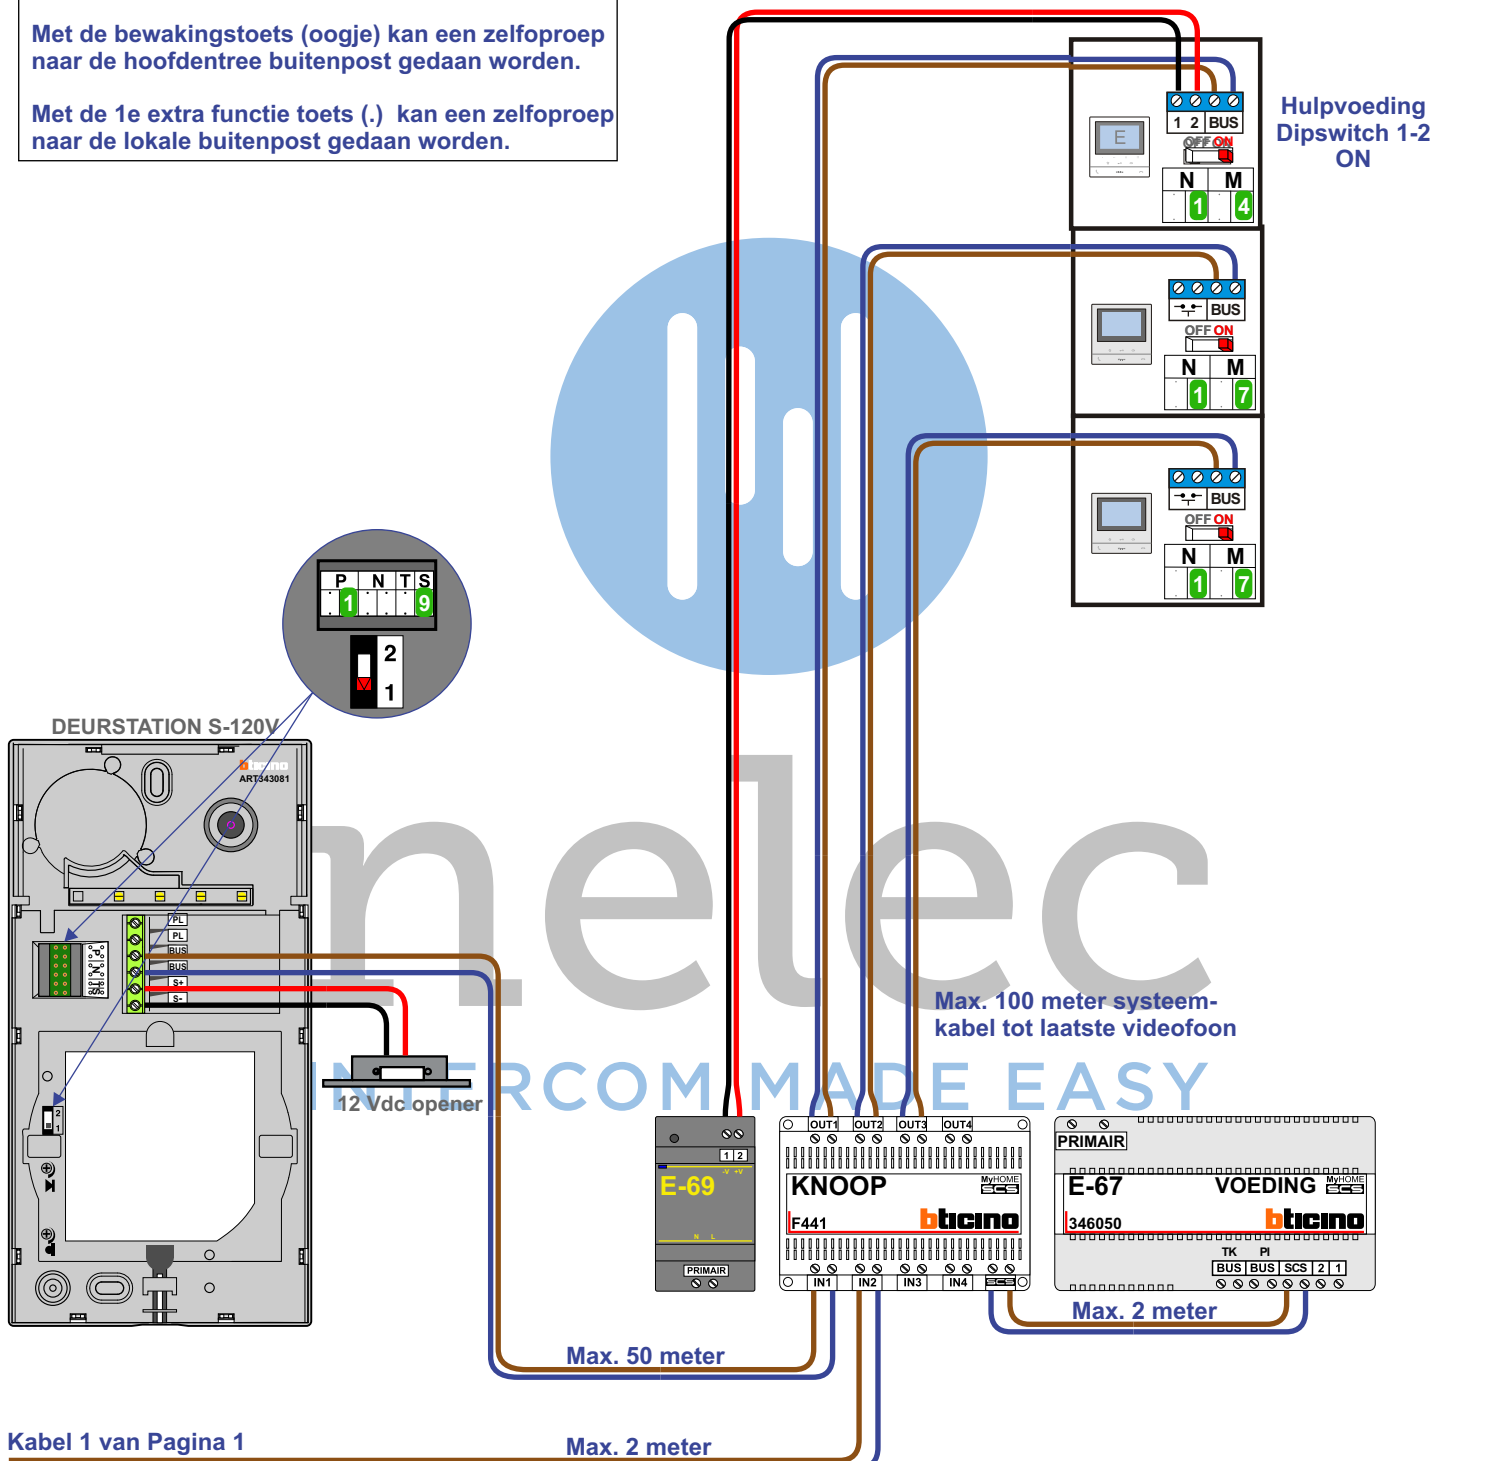

# BNR. 49A

**— = systeemkabel**  
 Bij andere getwiste kabel 66% afstand!  
 Bij ongetwiste kabel max. 50 meter buitenpost naar videofoon.  
 UTP op aanvraag.

**344652 / M-50B / N=1 / M=7**

Met de bewakingstoets (oogje) kan een zelfoproep naar de hoofdentree buitenpost gedaan worden.

Met de stertoets kan een zelfoproep naar de lokale buitenpost gedaan worden.

**344672 / M-50E / N=1 / M=4**

Met de bewakingstoets (oogje) kan een zelfoproep naar de hoofdentree buitenpost gedaan worden.

Met de 1e extra functie toets (.) kan een zelfoproep naar de lokale buitenpost gedaan worden.

**TWEEDRAADS BUS**

Bij monteren/demonteren spanning eraf voorkomt defecten!

Hulpvoeding E-69

Videofoons met voeding op klem 1 en 2 Switch 1-2 op ON!

## BNR. 49

**— = systeemkabel**  
Bij andere getwiste kabel 66% afstand!  
Bij ongetwiste kabel max. 50 meter buitenpost naar videofoon.  
UTP op aanvraag.

TWEEDRAADS BUS

Bij monteren/demonteren spanning eraf voorkomt defecten!