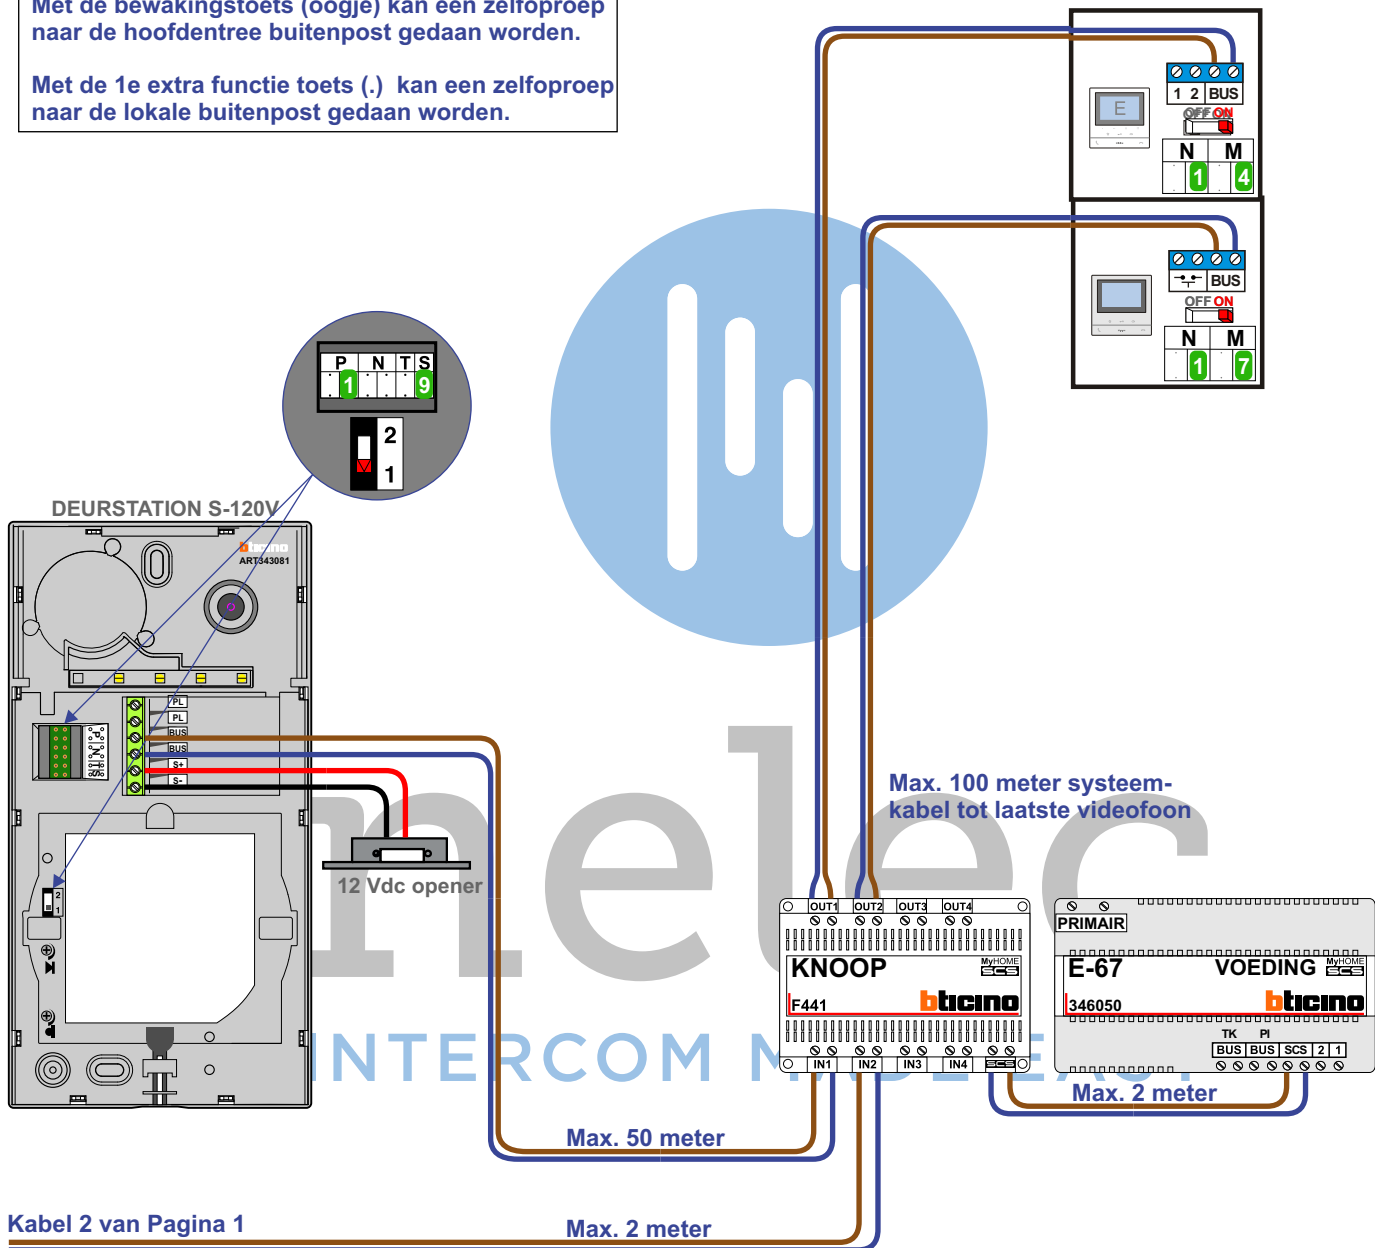

## BNR. 49

**— = systeemkabel**  
Bij andere getwiste kabel 66% afstand!  
Bij ongetwiste kabel max. 50 meter buitenpost naar videofoon.  
UTP op aanvraag.

TWEEDRAADS BUS

Bij monteren/demonteren spanning eraf voorkomt defecten!

344652 / M-50B / N=1 / M=7

Met de bewakingstoets (oogje) kan een zelfoproep naar de hoofdentree buitenpost gedaan worden.

Met de extra functie toets (ster) kan een zelfoproep naar de lokale buitenpost gedaan worden.

344672 / M-50E / N=1 / M=4

Met de bewakingstoets (oogje) kan een zelfoproep naar de hoofdentree buitenpost gedaan worden.

Met de 1e extra functie toets (.) kan een zelfoproep naar de lokale buitenpost gedaan worden.

Kabel 2 van Pagina 1

Max. 2 meter

nelec  
INTERCOM MADE EASY