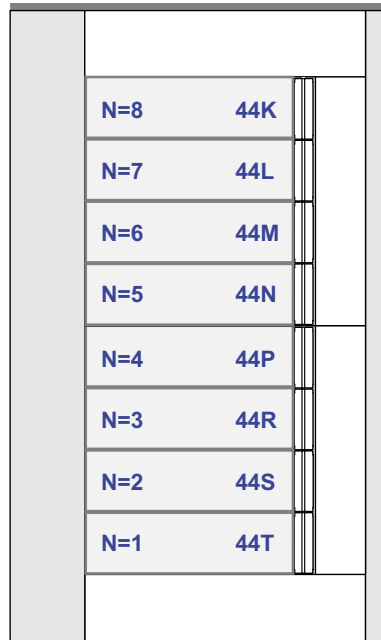

TWEEDRAADS BUS

Bij monteren/demonteren spanning eraf voorkomt defecten!

VideoVerdeler

De aders moeten echt **OP** de klemmen doorgelust worden!

Kabels vanaf E-67 systeemvoeding op de vorige pagina

N-Waarde	Huisnummer	Bouwnummer	Switch-ON
1	44T	19	X
2	44S	20	X
3	44R	21	X
4	44P	22	X
5	44N	18	X
6	44M	17	X
7	44L	16	X
8	44K	12	X
9	44J	13	X
10	44H	14	X
11	44G	15	X
12	44F	11	X
13	44E	10	X
14	44D	9	X
15	44C	5	X
16			
17	44B	6	X
18	44A	7	X
19	44	8	X
20	42	1	X
21	40	2	X
22	38	3	X
23	36	4	X
24			