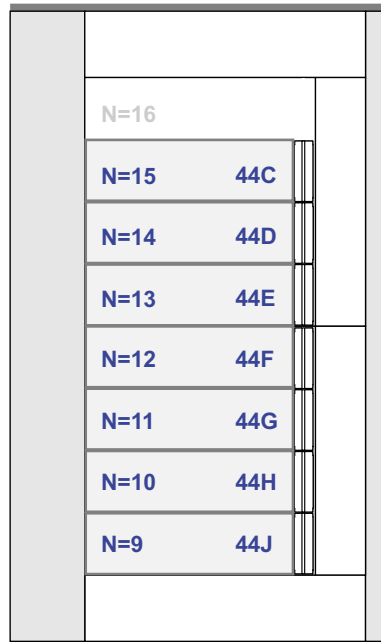

TWEEDRAADS BUS

Bij monteren/demonteren spanning eraf voorkomt defecten!

VideoVerdeler

De aders moeten echt **OP** de klemmen doorgelust worden!

Kabels vanaf E-67 systeemvoeding op de vorige pagina

N-Waarde	Huisnummer	Bouwnummer	Switch-ON
1	44T	19	X
2	44S	20	X
3	44R	21	X
4	44P	22	X
5	44N	18	X
6	44M	17	X
7	44L	16	X
8	44K	12	X
9	44J	13	X
10	44H	14	X
11	44G	15	X
12	44F	11	X
13	44E	10	X
14	44D	9	X
15	44C	5	X
16			
17	44B	6	X
18	44A	7	X
19	44	8	X
20	42	1	X
21	40	2	X
22	38	3	X
23	36	4	X
24			