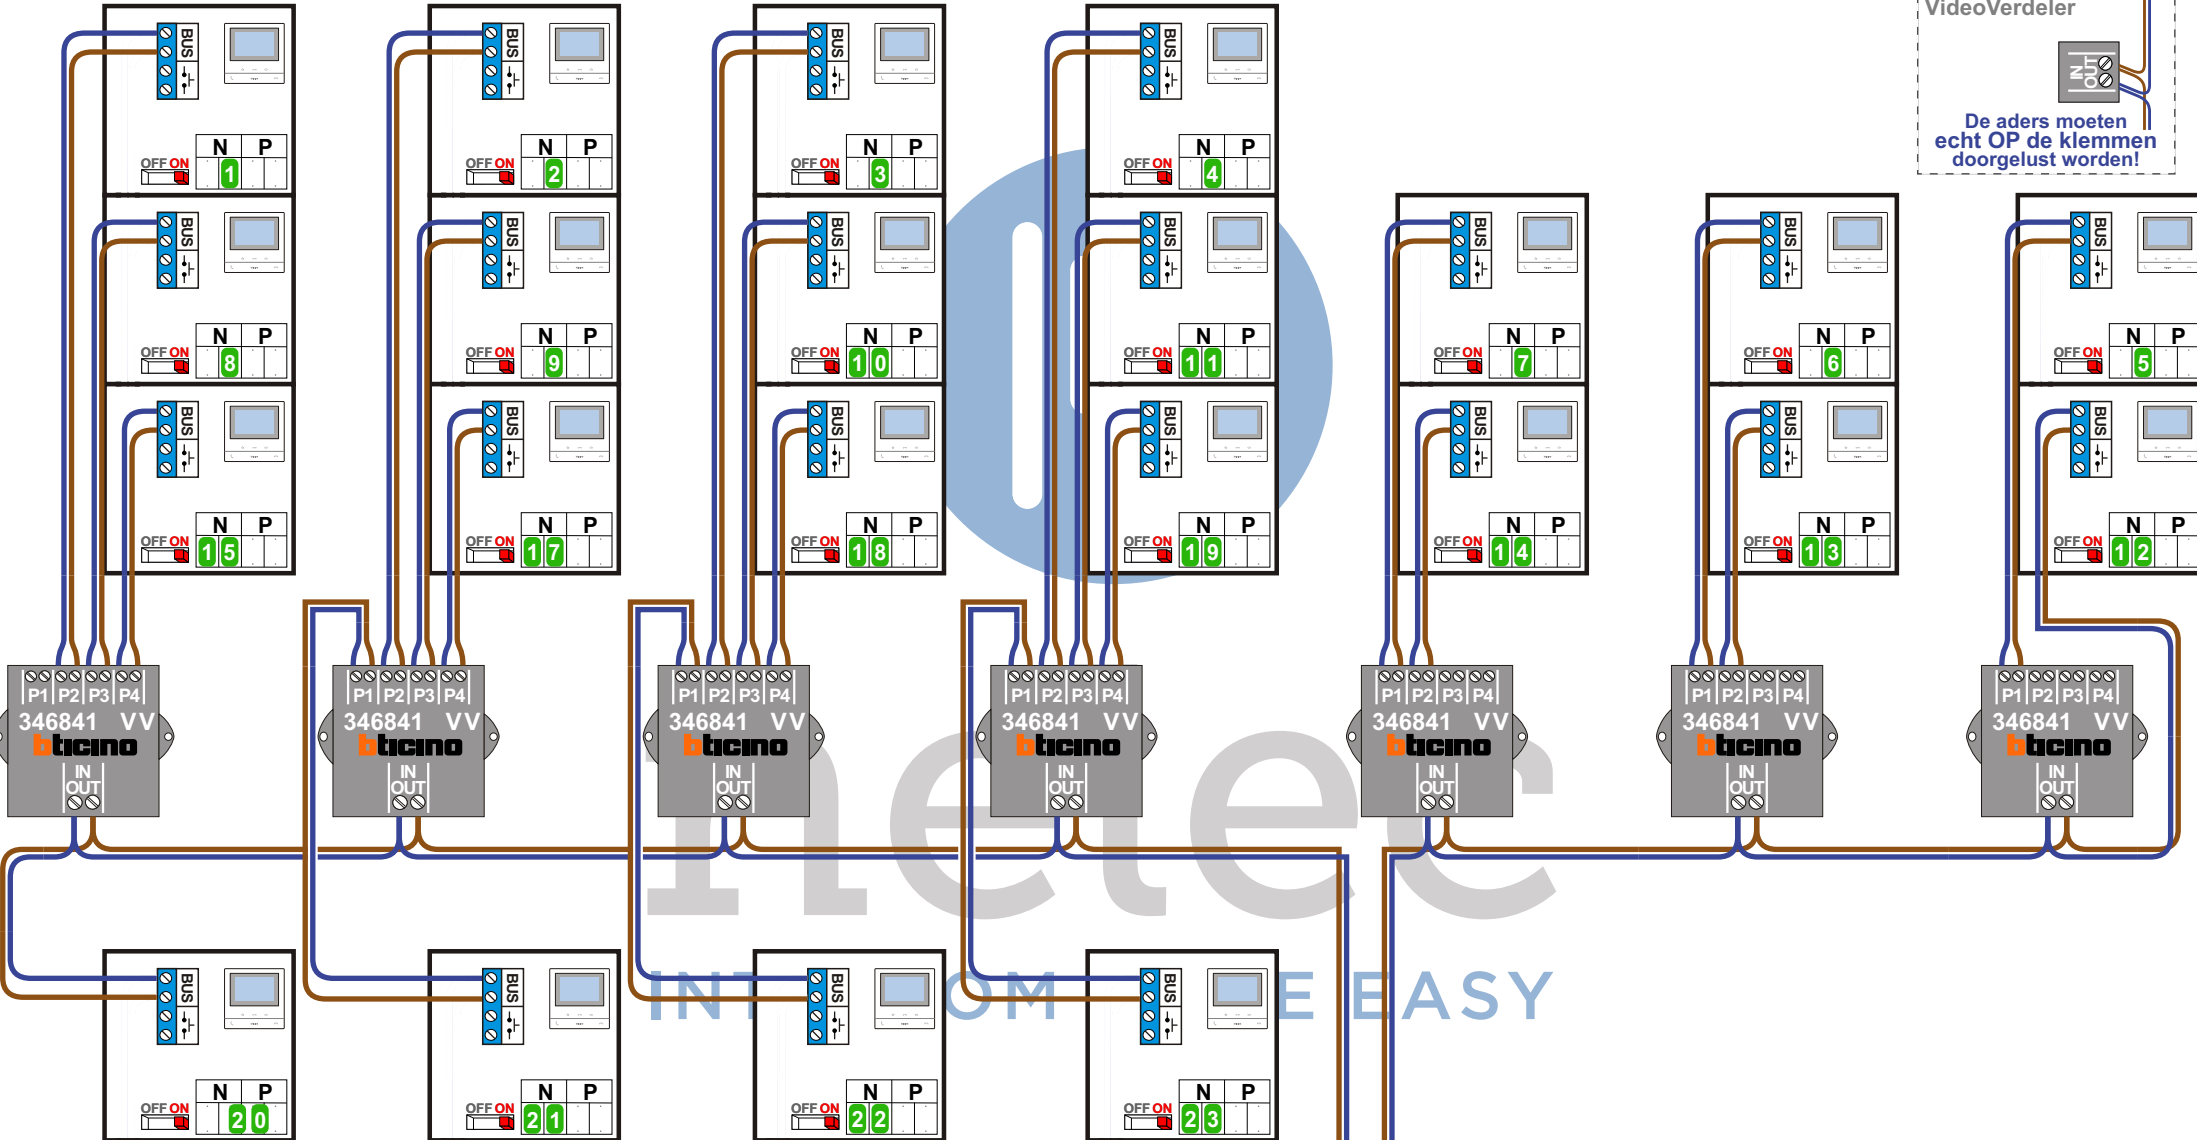

DEURSTATION S-131V

354000

Input voor badge-lezer

nelec
INTERCOM MADE EASY

Kabels naar volgende pagina

Max. 100 meter systeemkabel tot laatste videofoon

Max. 50 meter

— = systeemkabel
 Bij andere getwiste kabel **66%** afstand!
 Bij ongetwiste kabel **max. 50 meter** buitenpost naar videofoon.

TWEEDRAADS BUS

Bij monteren/demonteren spanning eraf voorkomt defecten!

VideoVerdeler

De aders moeten echt **OP** de klemmen doorgelust worden!

Kabels vanaf E-67 systeemvoeding op de vorige pagina

N-Waarde	Huisnummer	Bouwnummer	Switch-ON
1	44T	19	X
2	44S	20	X
3	44R	21	X
4	44P	22	X
5	44N	18	X
6	44M	17	X
7	44L	16	X
8	44K	12	X
9	44J	13	X
10	44H	14	X
11	44G	15	X
12	44F	11	X
13	44E	10	X
14	44D	9	X
15	44C	5	X
16			
17	44B	6	X
18	44A	7	X
19	44	8	X
20	42	1	X
21	40	2	X
22	38	3	X
23	36	4	X
24			