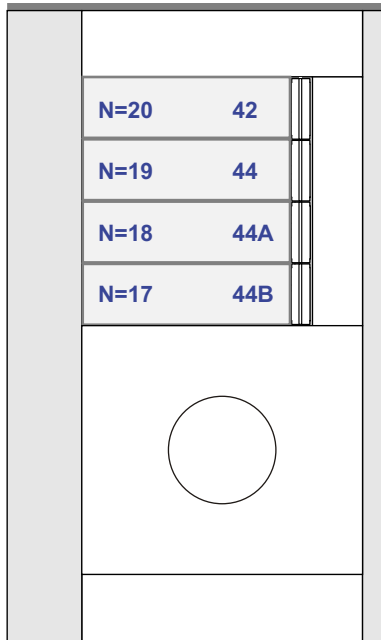

TWEEDRAADS BUS

Bij monteren/demonteren spanning eraf voorkomt defecten!

VideoVerdeler

De aders moeten echt **OP** de klemmen doorgelust worden!

Kabels vanaf E-67 systeemvoeding op de vorige pagina

N-Waarde	Huisnummer	Bouwnummer	Switch-ON
1	44T	19	X
2	44S	20	X
3	44R	21	X
4	44P	22	X
5	44N	18	X
6	44M	17	X
7	44L	16	X
8	44K	12	X
9	44J	13	X
10	44H	14	X
11	44G	15	X
12	44F	11	X
13	44E	10	X
14	44D	9	X
15	44C	5	X
16			
17	44B	6	X
18	44A	7	X
19	44	8	X
20	42	1	X
21	40	2	X
22	38	3	X
23	36	4	X
24			