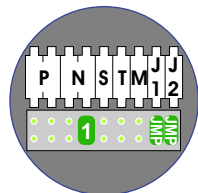

N-Waarde	Bouwnummer	Switch-ON
1	32	X
2	31	X

Ingang 3

N-Waarde	Bouwnummer	Switch-ON
1	34	X
2	33	X

nelec
INTERCOM MADE EASY

— = systeemkabel
Bij andere getwiste kabel **66%** afstand!
Bij ongetwiste kabel **max. 50 meter** buitenpost naar videofoon.
UTP op aanvraag.

Digitizers & flatcables

Niet monteren/demonteren onder spanning
Beldrukkers mogen wel

TWEEDRAADS BUS

Bij monteren/demonteren spanning eraf voorkomt defecten!

De twee stijgers echt **OP** de klemmen van E-67 aansluiten!

DEURSTATION S-131V

354000

Input voor badge-lezer

nelec
INTERCOM MADE EASY

Kabels naar volgende pagina

Max. 100 meter systeemkabel tot laatste videofoon

Max. 50 meter

— = systeemkabel
 Bij andere getwiste kabel **66%** afstand!
 Bij ongetwiste kabel **max. 50 meter** buitenpost naar videofoon.