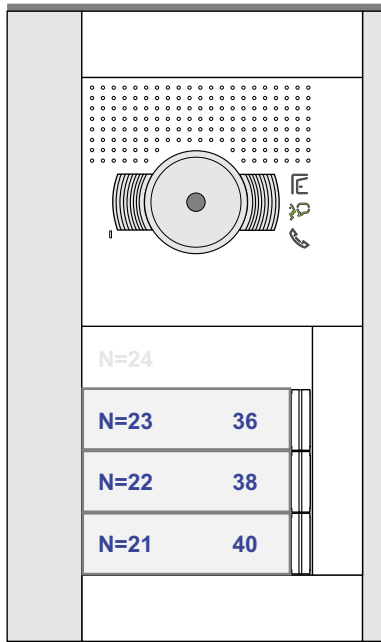

TWEEDRAADS BUS

Bij monteren/demonteren spanning eraf voorkomt defecten!

VideoVerdeler

De aders moeten echt **OP** de klemmen doorgelust worden!

Kabels vanaf E-67 systeemvoeding op de vorige pagina

N-Waarde	Huisnummer	Bouwnummer	Switch-ON
1	44T	19	X
2	44S	20	X
3	44R	21	X
4	44P	22	X
5	44N	18	X
6	44M	17	X
7	44L	16	X
8	44K	12	X
9	44J	13	X
10	44H	14	X
11	44G	15	X
12	44F	11	X
13	44E	10	X
14	44D	9	X
15	44C	5	X
16			
17	44B	6	X
18	44A	7	X
19	44	8	X
20	42	1	X
21	40	2	X
22	38	3	X
23	36	4	X
24			