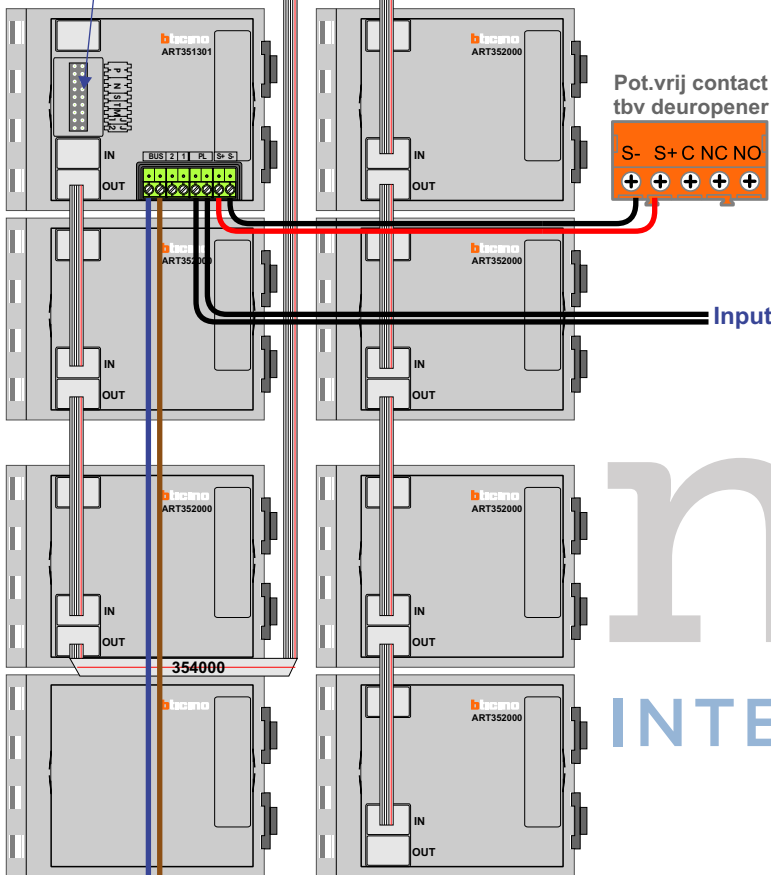

N-Waarde	Bouwnummer	Switch-ON
1	32	X
2	31	X

Ingang 3

N-Waarde	Bouwnummer	Switch-ON
1	34	X
2	33	X

nelec
INTERCOM MADE EASY

— = systeemkabel
Bij andere getwiste kabel **66%** afstand!
Bij ongetwiste kabel **max. 50 meter** buitenpost naar videofoon.
UTP op aanvraag.

Digitizers & flatcables

Niet monteren/demonteren onder spanning
Beldrukkers mogen wel

TWEEDRAADS BUS

Bij monteren/demonteren spanning eraf voorkomt defecten!

De twee stijgers echt **OP** de klemmen van E-67 aansluiten!

DEURSTATION S-131V

354000

Input voor badge-lezer

nelec
INTERCOM MADE EASY

Kabels naar volgende pagina

Max. 100 meter systeemkabel tot laatste videofoon

Max. 50 meter

— = systeemkabel
 Bij andere getwiste kabel **66%** afstand!
 Bij ongetwiste kabel **max. 50 meter** buitenpost naar videofoon.

TWEEDRAADS BUS

Bij monteren/demonteren spanning eraf voorkomt defecten!

VideoVerdeler

De aders moeten echt **OP** de klemmen doorgelust worden!

Kabels vanaf E-67 systeemvoeding op de vorige pagina

N-Waarde	Huisnummer	Bouwnummer	Switch-ON
1	44T	19	X
2	44S	20	X
3	44R	21	X
4	44P	22	X
5	44N	18	X
6	44M	17	X
7	44L	16	X
8	44K	12	X
9	44J	13	X
10	44H	14	X
11	44G	15	X
12	44F	11	X
13	44E	10	X
14	44D	9	X
15	44C	5	X
16			
17	44B	6	X
18	44A	7	X
19	44	8	X
20	42	1	X
21	40	2	X
22	38	3	X
23	36	4	X
24			