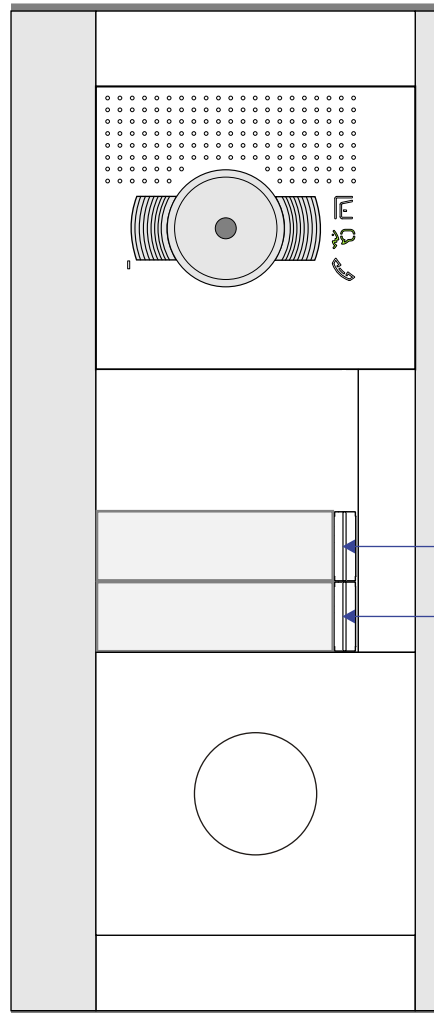

— = systeemkabel
 Bij andere getwiste kabel **66%** afstand!
 Bij ongetwiste kabel **max. 50 meter** buitenpost naar videofoon.
 UTP op aanvraag.

Digitizers & flatcables

 Niet monteren/demonteren onder spanning
 Beldrukkers mogen wel

TWEEDRAADS BUS

 Bij monteren/demonteren spanning eraf voorkomt defecten!

 De twee stijgers echt OP de klemmen van E-67 aansluiten!

DEURSTATION S-131V

Input voor badge-lezer

Max. 50 meter

nelec
INTERCOM MADE EASY

Max. 100 meter systeemkabel tot laatste videofoon

N=4

N=3

N=2

N=1

Ingang 1

N-Waarde	Bouwnummer	Switch-ON
1	30	X
2	29	X

Ingang 2

N-Waarde	Bouwnummer	Switch-ON
1	32	X
2	31	X

Ingang 3

N-Waarde	Bouwnummer	Switch-ON
1	34	X
2	33	X

nelec
INTERCOM MADE EASY

— = systeemkabel
Bij andere getwiste kabel **66%** afstand!
Bij ongetwiste kabel **max. 50 meter** buitenpost naar videofoon.
UTP op aanvraag.