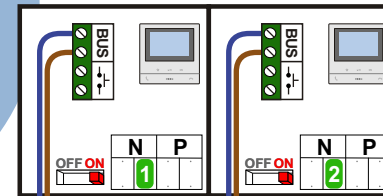

TWEEDRAADS BUS

 Bij monteren/demonteren spanning eraf voorkomt defecten!

 De twee stijgers echt OP de klemmen van E-67 aansluiten!

DEURSTATION S-131V

Input voor badge-lezer

Max. 50 meter

nelec
INTERCOM MADE EASY

Max. 100 meter systeemkabel tot laatste videofoon

N=4

N=3

N=2

N=1

Ingang 1

N-Waarde	Bouwnummer	Switch-ON
1	30	X
2	29	X

Ingang 2

N-Waarde	Bouwnummer	Switch-ON
1	32	X
2	31	X

Ingang 3

N-Waarde	Bouwnummer	Switch-ON
1	34	X
2	33	X

nelec
INTERCOM MADE EASY

— = systeemkabel
Bij andere getwiste kabel **66%** afstand!
Bij ongetwiste kabel **max. 50 meter** buitenpost naar videofoon.
UTP op aanvraag.

Digitizers & flatcables

Niet monteren/demonteren onder spanning
Beldrukkers mogen wel

TWEEDRAADS BUS

Bij monteren/demonteren spanning eraf voorkomt defecten!

De twee stijgers echt **OP** de klemmen van E-67 aansluiten!