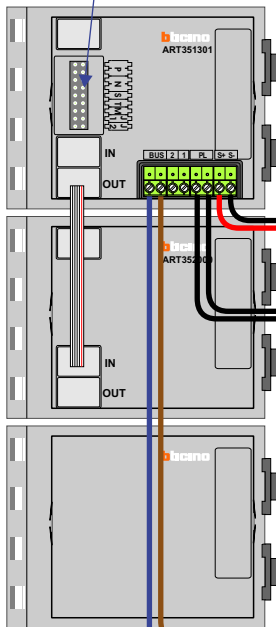

— = systeemkabel
 Bij andere getwiste kabel **66%** afstand!
 Bij ongetwiste kabel **max. 50 meter** buitenpost naar videofoon.
 UTP op aanvraag.

Digitizers & flatcables

 Niet monteren/demonteren onder spanning
 Beldrukkers mogen wel

TWEEDRAADS BUS

 Bij monteren/demonteren spanning eraf voorkomt defecten!

 De twee stijgers echt OP de klemmen van E-67 aansluiten!

DEURSTATION S-131V

Input voor badge-lezer

Max. 50 meter

nelec
INTERCOM MADE EASY

Max. 100 meter systeemkabel tot laatste videofoon

N=4

N=3

N=2

N=1

Ingang 1

N-Waarde	Bouwnummer	Switch-ON
1	30	X
2	29	X

Ingang 2

N-Waarde	Bouwnummer	Switch-ON
1	32	X
2	31	X

Ingang 3

N-Waarde	Bouwnummer	Switch-ON
1	34	X
2	33	X

nelec
INTERCOM MADE EASY

— = systeemkabel
Bij andere getwiste kabel **66%** afstand!
Bij ongetwiste kabel **max. 50 meter** buitenpost naar videofoon.
UTP op aanvraag.