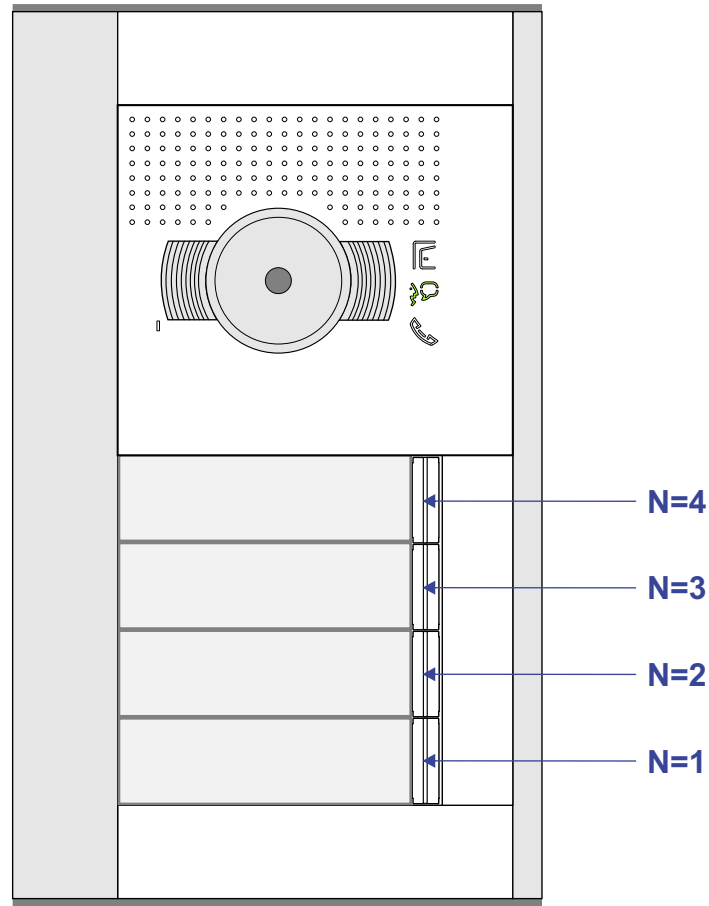

— = systeemkabel
 Bij andere getwiste kabel 66% afstand!
 Bij ongetwiste kabel max. 50 meter buitenpost naar videofoon.
 UTP op aanvraag.

VideoVerdeler

De aders moeten echt OP de klemmen doorgelust worden!

N-Waarde	Huisnummer	Switch-ON
1	168	X
2	170	X
3	172	X
4	174	X

TWEEDRAADS BUS

Bij monteren/demonteren spanning eraf voorkomt defecten!

nelec
INTERCOM MADE EASY

DEURSTATION S-131V

Haal de spanning van het systeem als je een module monteert of demonteert

Max. 50 meter

Max. 100 meter systeemkabel tot laatste videofoon

nelec
INTERCOM MADE EASY