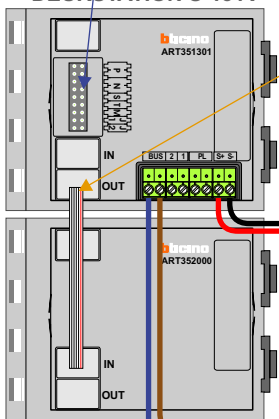

N-Waarde	Huisnummer	Switch-ON
1	168	X
2	170	X
3	172	X
4	174	X

TWEEDRAADS BUS

Bij monteren/demonteren spanning eraf voorkomt defecten!

nelec
INTERCOM MADE EASY

DEURSTATION S-131V

Haal de spanning van het systeem als je een module monteert of demonteert

Max. 50 meter

Max. 100 meter systeemkabel tot laatste videofoon

nelec
INTERCOM MADE EASY