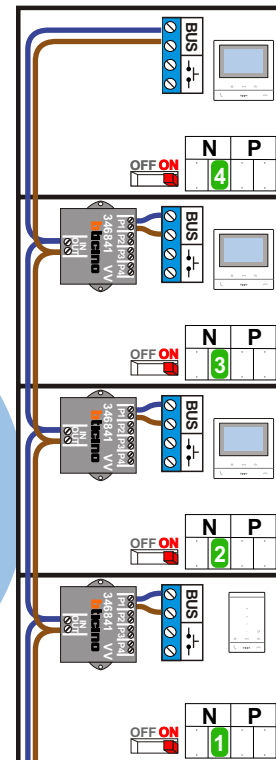

— = systeemkabel
 Bij andere getwiste kabel 66% afstand!
 Bij ongetwiste kabel max. 50 meter buitenpost naar videofoon.
 UTP op aanvraag.

VideoVerdeler

De aders moeten echt OP de klemmen doorgelust worden!

N-Waarde	Huisnummer	Switch-ON
1	168	X
2	170	X
3	172	X
4	174	X

TWEEDRAADS BUS

Bij monteren/demonteren spanning eraf voorkomt defecten!

nelec
INTERCOM MADE EASY

DEURSTATION S-131V

Haal de spanning van het systeem als je een module monteert of demonteert

Max. 50 meter

Max. 100 meter systeemkabel tot laatste videofoon

nelec
INTERCOM MADE EASY