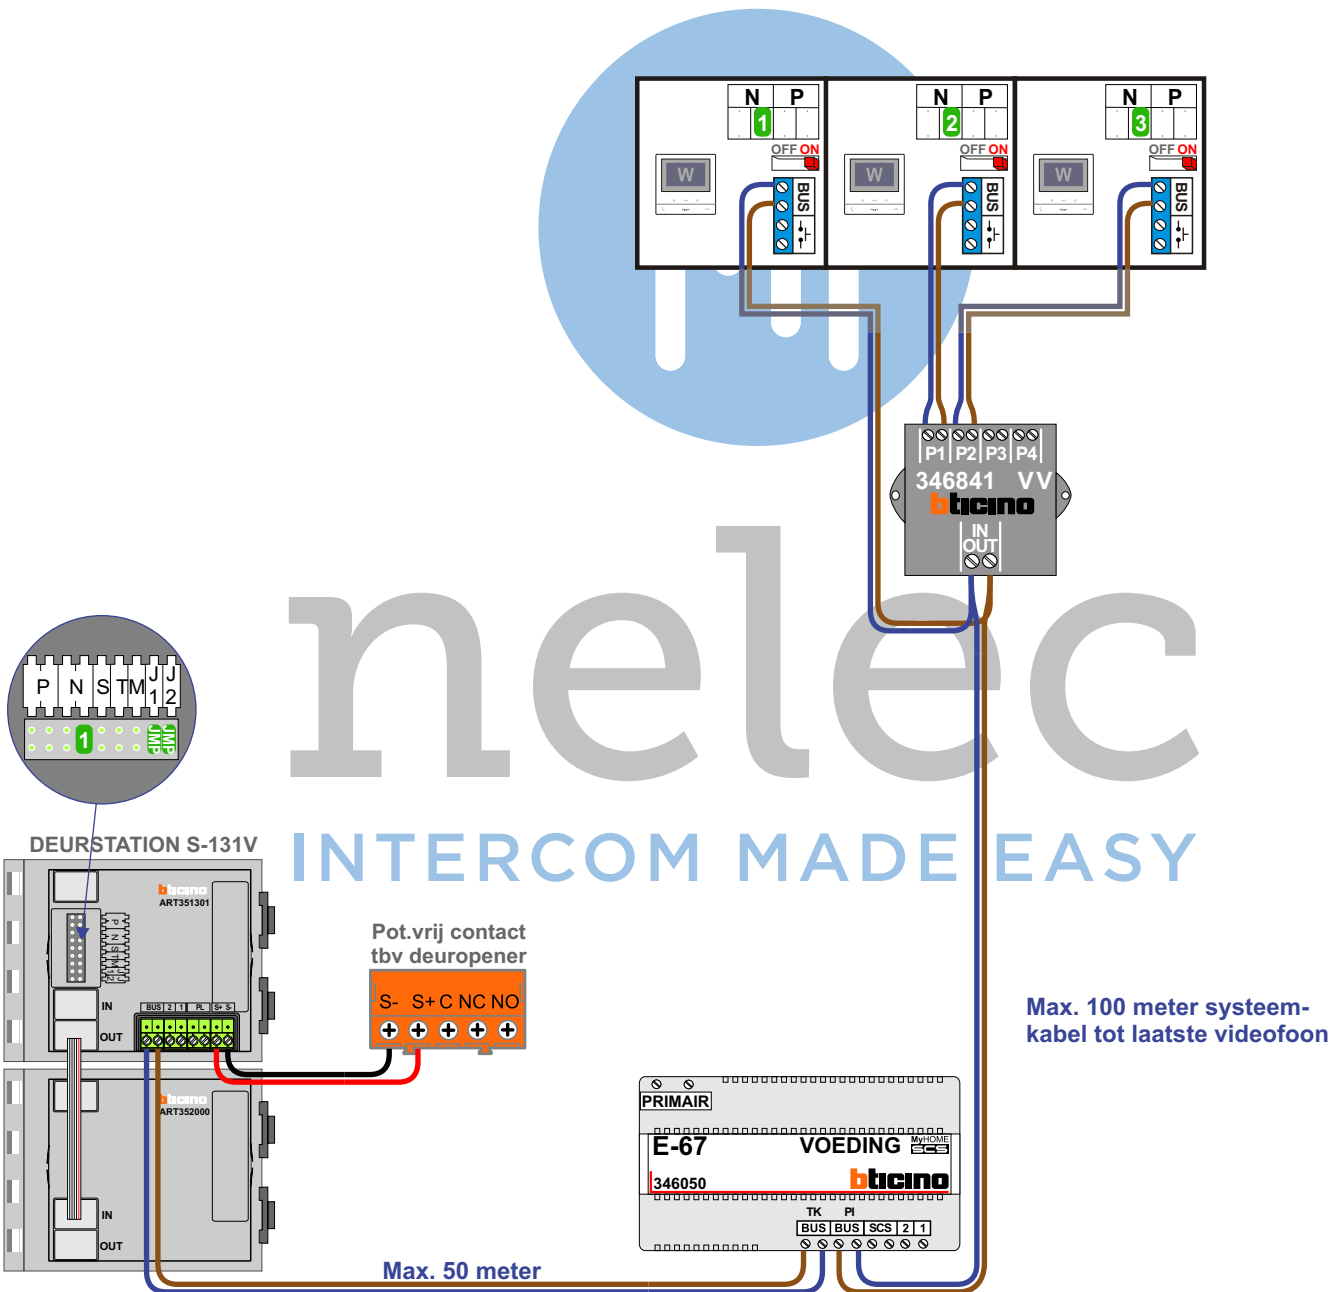

— = systeemkabel
 Bij andere getwiste kabel 66% afstand!
 Bij ongetwiste kabel max. 50 meter buitenpost naar videofoon.
 UTP op aanvraag.

BUS 2-DRAADS

Bij monteren/demonteren spanning eraf en voorkom defecten!

 = systeemkabel

Bij andere getwiste kabel 66% afstand!
Bij ongetwiste kabel max. 50 meter buitenpost naar videofoon.
UTP op aanvraag.

nelec
INTERCOM MADE EASY