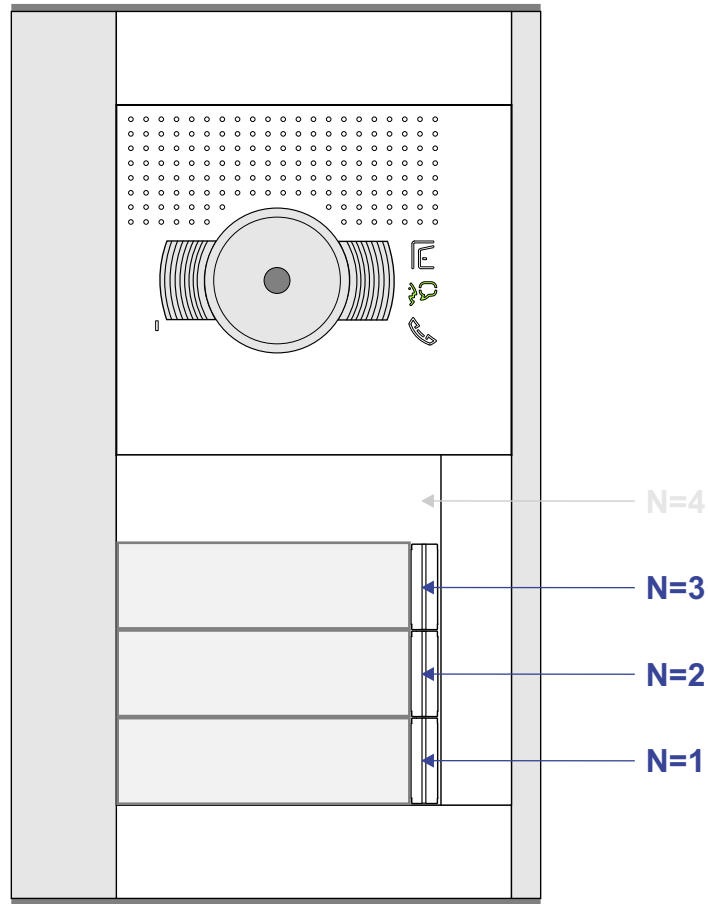

— = systeemkabel
 Bij andere getwiste kabel 66% afstand!
 Bij ongetwiste kabel max. 50 meter buitenpost naar videofoon.
 UTP op aanvraag.

BUS 2-DRAADS

Bij monteren/demonteren spanning eraf en voorkom defecten!

 = systeemkabel

Bij andere getwiste kabel 66% afstand!
Bij ongetwiste kabel max. 50 meter buitenpost naar videofoon.
UTP op aanvraag.

nelec
INTERCOM MADE EASY