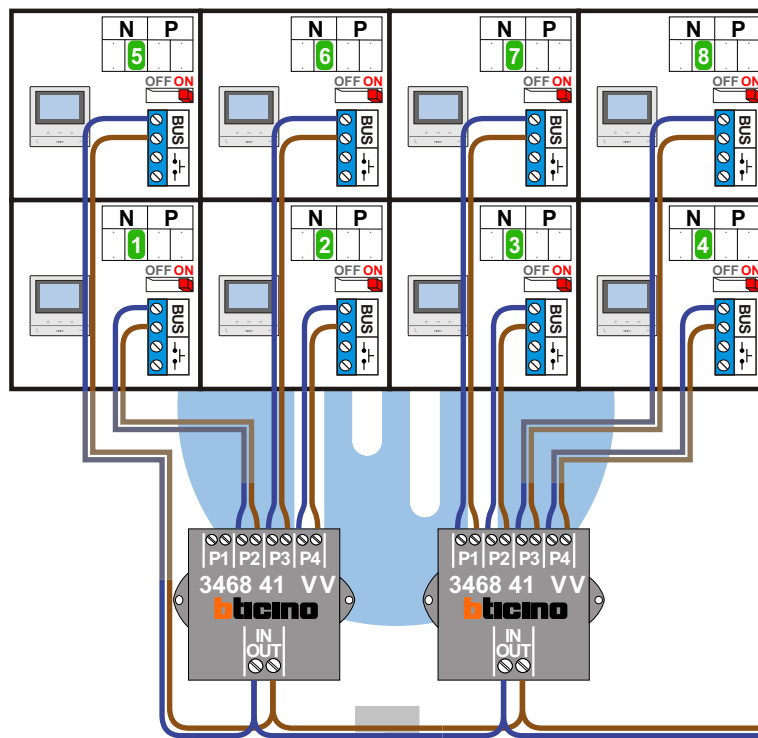

— = systeemkabel
 Bij andere getwiste
 kabel 66% afstand!
 Bij ongetwiste kabel
 max. 50 meter buiten-
 post naar videofoon.
 UTP op aanvraag.

TWEEDRAADS BUS

Bij monteren/demonteren
 spanning eraf
 voorkomt defecten!

VideoVerdeler

De aders moeten
 echt **OP** de klemmen
 doorgelust worden!

Haal de spanning van het
 systeem als je een module
 monteert of demonteert

DEURSTATION S-131V

Pot.vrij contact
 tbv deur opener

Max. 100 meter systeem-
 kabel tot laatste videofoon

Max. 50 meter

N-waarde	Huisnummer	Eindweerstand
1	5	X
2	6	X
3	7	X
4	8	X
5	9	X
6	10	X
7	11	X
8	12	X