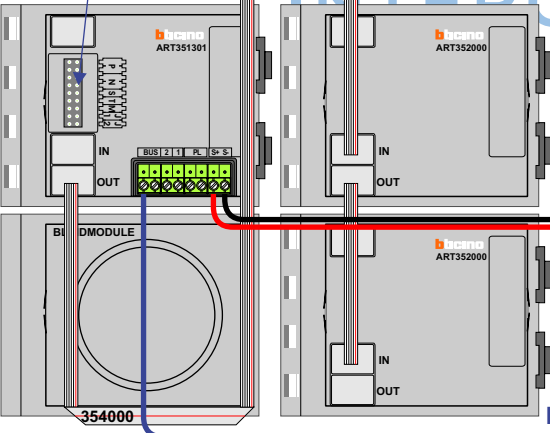

— = systeemkabel
 Bij andere getwiste
 kabel 66% afstand!
 Bij ongetwiste kabel
 max. 50 meter buiten-
 post naar videofoon.
 UTP op aanvraag.

TWEEDRAADS BUS

Bij monteren/demonteren
 spanning eraf
 voorkomt defecten!

VideoVerdeler

De aders moeten
 echt **OP** de klemmen
 doorgelust worden!

Haal de spanning van het
 systeem als je een module
 monteert of demonteert

DEURSTATION S-131V

Pot.vrij contact
 tbv deur opener

Max. 100 meter systeem-
 kabel tot laatste videofoon

Max. 50 meter

N-waarde	Huisnummer	Eindweerstand
1	5	X
2	6	X
3	7	X
4	8	X
5	9	X
6	10	X
7	11	X
8	12	X