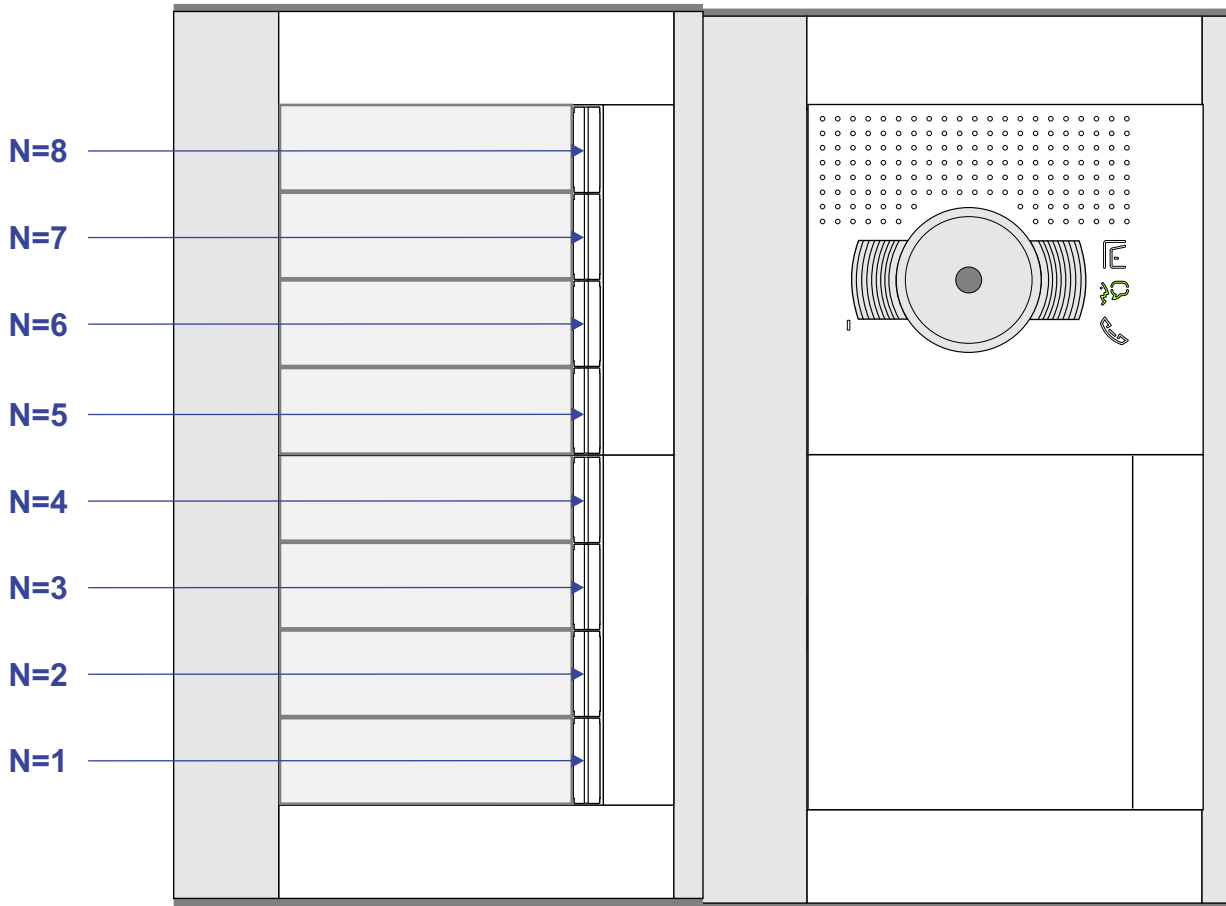

VideoVerdeler

De aders moeten
 echt **OP** de klemmen
 doorgelust worden!

Haal de spanning van het
 systeem als je een module
 monteert of demonteert

DEURSTATION S-131V

Pot.vrij contact
 tbv deur opener

Max. 100 meter systeem-
 kabel tot laatste videofoon

Max. 50 meter

N-waarde	Huisnummer	Eindweerstand
1	5	X
2	6	X
3	7	X
4	8	X
5	9	X
6	10	X
7	11	X
8	12	X