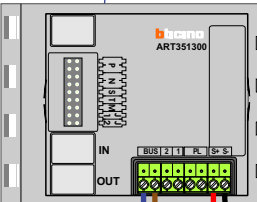

M-50

De aders moeten echt OP de connector doorgelust worden!

nelec

Max. 100 meter systeemkabel tot laatste videofoon

INTERCOM MADE EASY

Pot. vrij contact tbv deuropener

DEURSTATION S-131V

Max. 50 meter