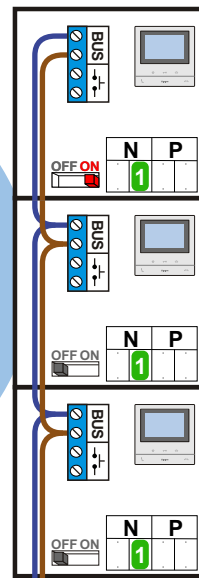

— = systeemkabel
 Bij andere getwiste kabel 66% afstand!
 Bij ongetwiste kabel max. 50 meter buitenpost naar videofoon.
 UTP op aanvraag.

TWEEDRAADS BUS

Bij monteren/demonteren spanning eraf voorkomt defecten!

M-50

De aders moeten echt OP de connector doorgelust worden!

nelec

Max. 100 meter systeemkabel tot laatste videofoon

INTERCOM MADE EASY

Pot. vrij contact tbv deuropener

DEURSTATION S-131V

Max. 50 meter