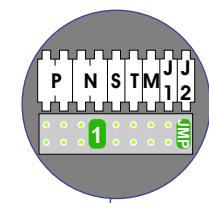

M-50

De aders moeten echt OP de connector doorgelust worden!

nelec

Max. 100 meter systeemkabel tot laatste videofoon

INTERCOM MADE EASY

Pot. vrij contact tbv deuropener

DEURSTATION S-131V

Max. 50 meter