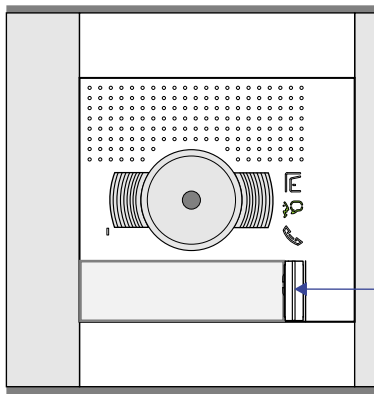

— = systeemkabel
 Bij andere getwiste kabel 66% afstand!
 Bij ongetwiste kabel max. 50 meter buitenpost naar videofoon.
 UTP op aanvraag.

TWEEDRAADS BUS

Bij monteren/demonteren spanning eraf voorkomt defecten!

M-50

De aders moeten echt OP de connector doorgelust worden!

nelec

Max. 100 meter systeemkabel tot laatste videofoon

INTERCOM MADE EASY

Pot. vrij contact tbv deuropener

DEURSTATION S-131V

Max. 50 meter