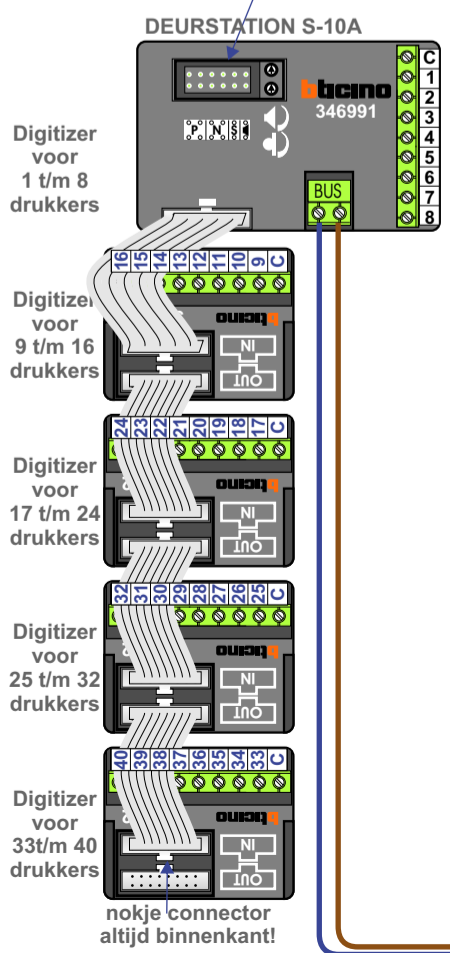

**— = systeemkabel**  
Bij andere getwiste kabel 66% afstand!  
Bij ongetwiste kabel max. 50 meter buitenpost naar videofoon.  
UTP op aanvraag.

**TWEEDRAADS BUS**

Bij monteren/demonteren spanning eraf voorkomt defecten!

DD8 digitizer: flatcable  
**IN**  
**OUT**  
Connector van flatcable nokje juiste kant op bij aansluiten op DD8

Digitizers & flatcables  
**Niet monteren/demonteren onder spanning**  
Beldrukkers mogen wel

Max. 320 meter systeemkabel tot laatste deurtelefoon

Max. 290 meter

N-Waarde	Huisnummer	Switch-ON
1	1	
2	2	
3	3	
4	4	
5	9	
6	10	
7	11	
8	12	
9	17	
10	18	
11	19	
12	20	
13	25	
14	26	
15	27	
16	28	
17	33	
18	34	
19	35	
20	36	
21	41	
22	42	
23	43	
24	44	
25	49	
26	50	
27	51	
28	52	
29	57	
30	58	
31	59	
32	60	
33	65	
34	66	
35	67	
36	68	
37	73	X
38	74	X
39	75	X
40	76	X

N-Waarde	Huisnummer	Switch-ON
1	5	
2	6	
3	7	
4	8	
5	13	
6	14	
7	15	
8	16	
9	21	
10	22	
11	23	
12	24	
13	29	
14	30	
15	31	
16	32	
17	37	
18	38	
19	39	
20	40	
21	45	
22	46	
23	47	
24	48	
25	53	
26	54	
27	55	
28	56	
29	61	
30	62	
31	63	
32	64	
33	69	
34	70	
35	71	
36	72	
37	77	X
38	78	X
39	79	X
40	80	X