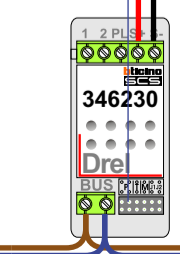

**— = systeemkabel**  
Bij andere getwiste kabel 66% afstand!  
Bij ongetwiste kabel max. 50 meter buitenpost naar videofoon.  
UTP op aanvraag.

**TWEEDRAADS BUS**

Bij monteren/demonteren spanning eraf voorkomt defecten!

DD8 digitizer: flatcable  
**IN**  
**OUT**  
Connector van flatcable nokje juiste kant op bij aansluiten op DD8

Digitizers & flatcables  
**Niet monteren/demonteren onder spanning**  
Beldrukkers mogen wel

Max. 320 meter systeemkabel tot laatste deurtelefoon

Max. 290 meter

N-Waarde	Huisnummer	Switch-ON
1	1	
2	2	
3	3	
4	4	
5	9	
6	10	
7	11	
8	12	
9	17	
10	18	
11	19	
12	20	
13	25	
14	26	
15	27	
16	28	
17	33	
18	34	
19	35	
20	36	
21	41	
22	42	
23	43	
24	44	
25	49	
26	50	
27	51	
28	52	
29	57	
30	58	
31	59	
32	60	
33	65	
34	66	
35	67	
36	68	
37	73	X
38	74	X
39	75	X
40	76	X

N-Waarde	Huisnummer	Switch-ON
1	5	
2	6	
3	7	
4	8	
5	13	
6	14	
7	15	
8	16	
9	21	
10	22	
11	23	
12	24	
13	29	
14	30	
15	31	
16	32	
17	37	
18	38	
19	39	
20	40	
21	45	
22	46	
23	47	
24	48	
25	53	
26	54	
27	55	
28	56	
29	61	
30	62	
31	63	
32	64	
33	69	
34	70	
35	71	
36	72	
37	77	X
38	78	X
39	79	X
40	80	X