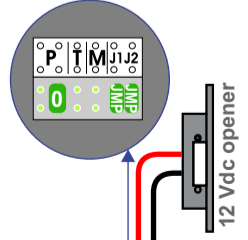

**— = systeemkabel**  
Bij andere getwiste kabel 66% afstand!  
Bij ongetwiste kabel max. 50 meter buitenpost naar videofoon.  
UTP op aanvraag.

**TWEEDRAADS BUS**

Bij monteren/demonteren spanning eraf voorkomt defecten!

DD8 digitizer: flatcable  
**IN**  
**OUT**  
Connector van flatcable nokje juiste kant op bij aansluiten op DD8

Digitizers & flatcables  
**Niet monteren/demonteren onder spanning**  
Beldrukkers mogen wel