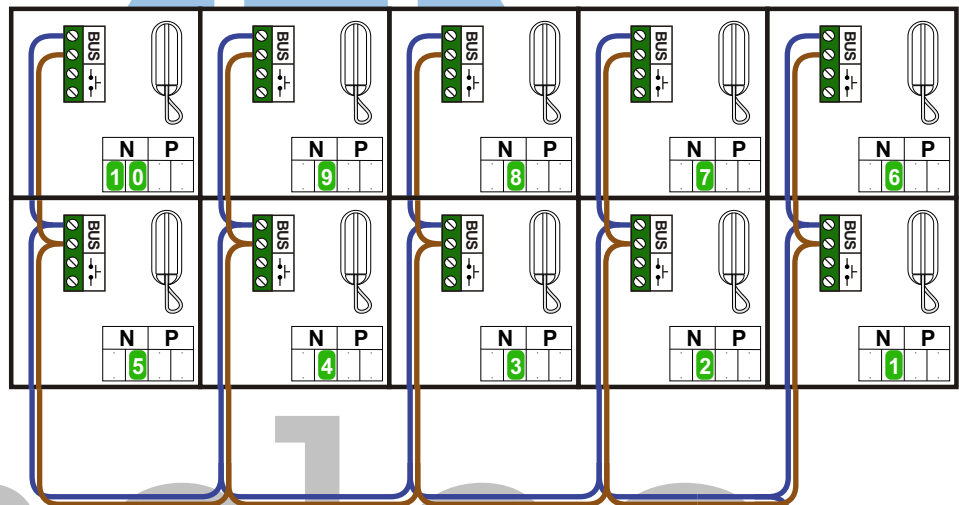

— = systeemkabel
 Bij andere getwiste kabel 66% afstand!
 Bij ongetwiste kabel max. 50 meter buitenpost naar videofoon. UTP op aanvraag.

TWEEDRAADS BUS

Bij monteren/demonteren spanning eraf voorkomt defecten!

Bij installaties zonder beeld maakt het niet uit hoe je de bus aansluit. De telefoons hoeven niet in serie en eindweerstand zijn niet nodig.

Max. 290 meter systeemkabel tot laatste deurtelefoon

N-Waarde	Huisnummer
1	11
2	13
3	15
4	17
5	19
6	21
7	23
8	25
9	27
10	29