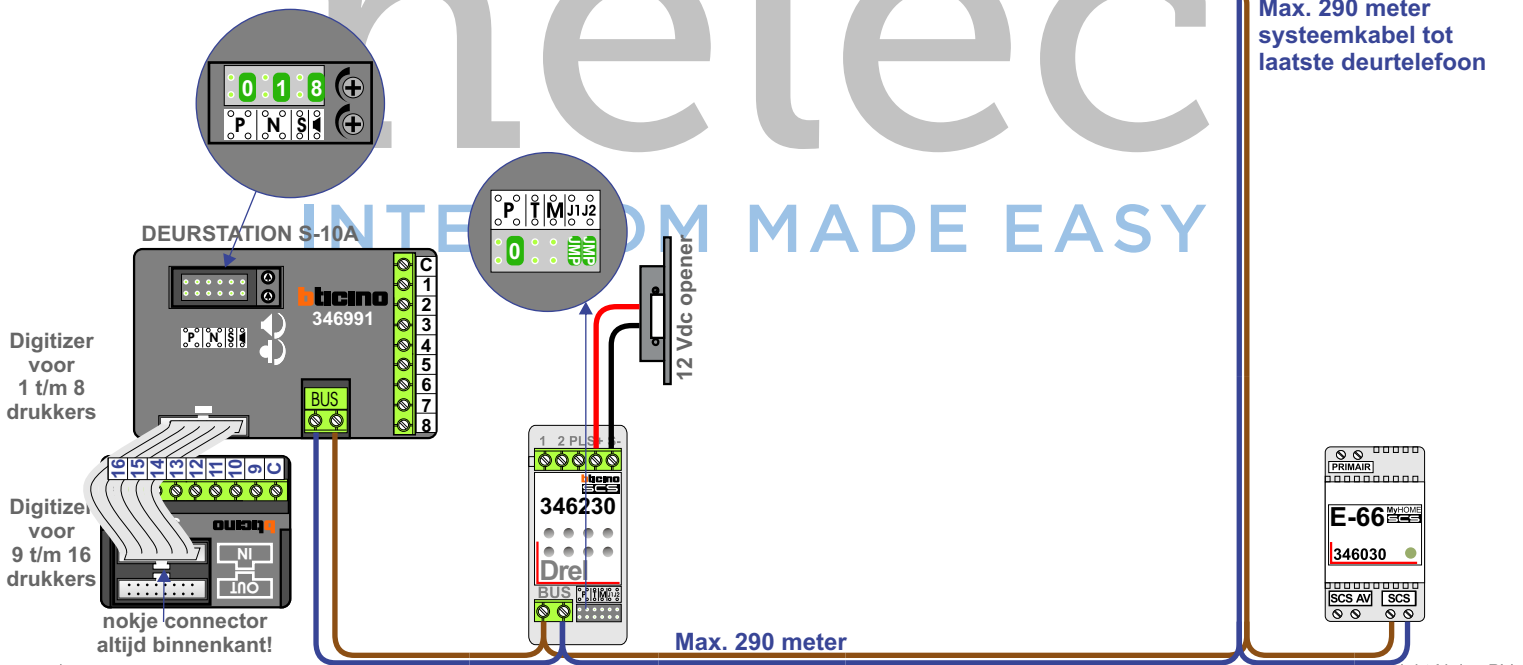

— = systeemkabel
 Bij andere getwiste kabel 66% afstand!
 Bij ongetwiste kabel max. 50 meter buitenpost naar videofoon. UTP op aanvraag.

TWEEDRAADS BUS

Bij monteren/demonteren spanning eraf voorkomt defecten!

Bij installaties zonder beeld maakt het niet uit hoe je de bus aansluit. De telefoons hoeven niet in serie en eindweerstand zijn niet nodig.

Max. 290 meter systeemkabel tot laatste deurtelefoon

N-Waarde	Huisnummer
1	11
2	13
3	15
4	17
5	19
6	21
7	23
8	25
9	27
10	29