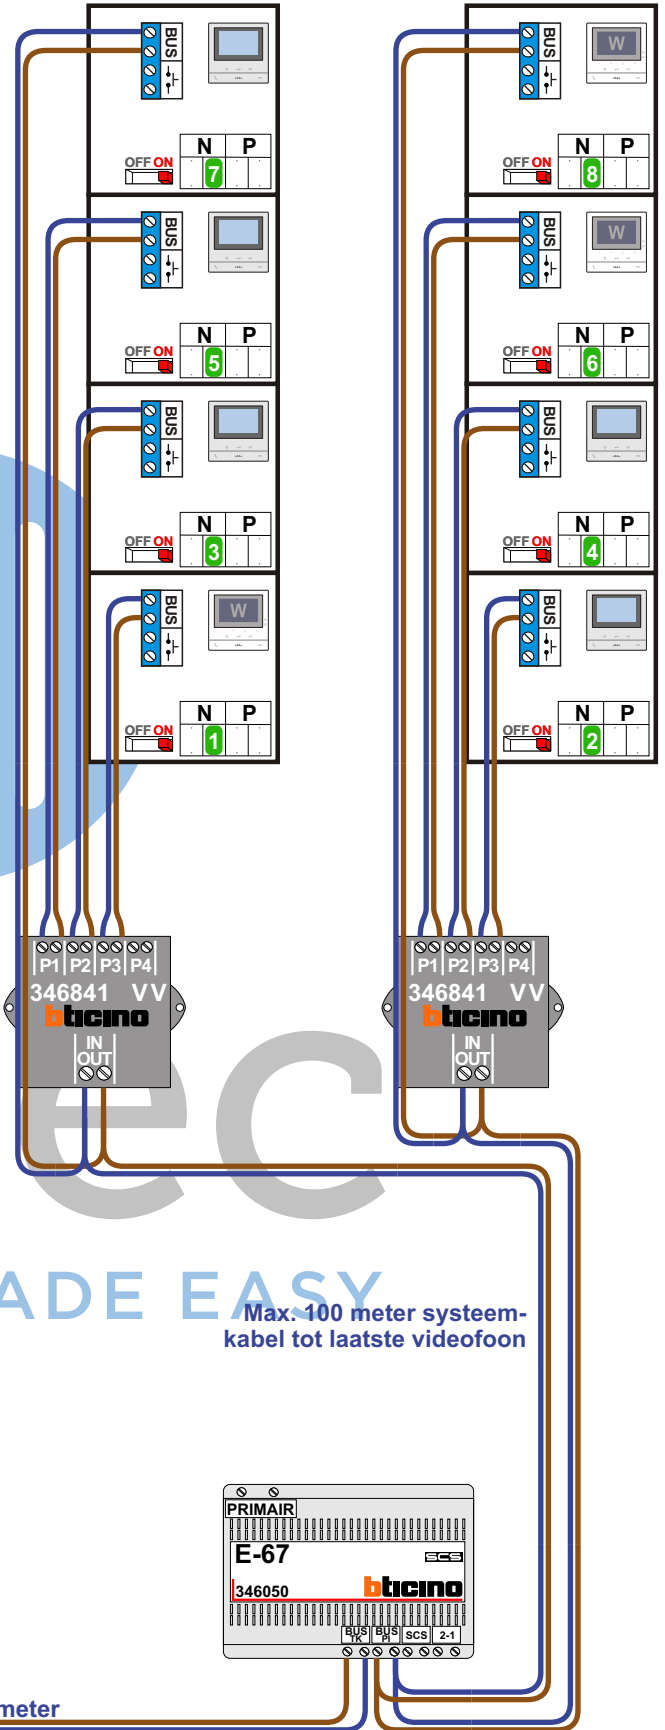

— = systeemkabel
Bij andere getwiste kabel 66% afstand!
Bij ongetwiste kabel max. 50 meter buitenpost naar videofoon.
UTP op aanvraag.

TWEEDRAADS BUS

Bij monteren/demonteren spanning eraf voorkomt defecten!

N-Waarde	Huisnummer	Switch-ON	Videofoon
1	47	X	M-50Wif
2	47B	X	M-50B
3	49	X	M-50B
4	49B	X	M-50B
5	51	X	M-50B
6	51B	X	M-50Wif
7	53	X	M-50B
8	53B	X	M-50Wif

nelec
INTERCOM MADE EASY

Haal de spanning van het systeem als je de digitizer monteert of demonteert

DEURSTATION S-130V

Digitizer voor 1 t/m 8 drukkers

nokjes connectoren wijzen naar elkaar

Max. 100 meter systeemkabel tot laatste videofoon

Max. 50 meter