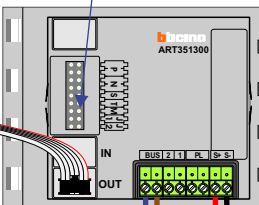

N-Waarde	Huisnummer	Switch-ON	Videofoon
1	47	X	M-50Wif
2	47B	X	M-50B
3	49	X	M-50B
4	49B	X	M-50B
5	51	X	M-50B
6	51B	X	M-50Wif
7	53	X	M-50B
8	53B	X	M-50Wif

nelec
INTERCOM MADE EASY

Haal de spanning van het systeem als je de digitizer monteert of demonteert

DEURSTATION S-130V

Digitizer voor 1 t/m 8 drukkers

nokjes connectoren wijzen naar elkaar

Max. 100 meter systeemkabel tot laatste videofoon

Max. 50 meter