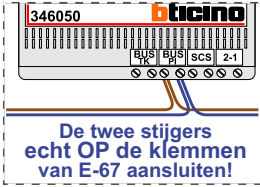

— = systeemkabel
Bij andere getwiste kabel 66% afstand!
Bij ongetwiste kabel max. 50 meter buitenpost naar videofoon.
UTP op aanvraag.

TWEEDRAADS BUS

Bij monteren/demonteren spanning eraf voorkomt defecten!

N-Waarde	Huisnummer	Switch-ON	Videofoon
1	47	X	M-50Wif
2	47B	X	M-50B
3	49	X	M-50B
4	49B	X	M-50B
5	51	X	M-50B
6	51B	X	M-50Wif
7	53	X	M-50B
8	53B	X	M-50Wif

nelec
INTERCOM MADE EASY

Haal de spanning van het systeem als je de digitizer monteert of demonteert

DEURSTATION S-130V

Digitizer voor 1 t/m 8 drukkers

nokjes connectoren wijzen naar elkaar

Max. 100 meter systeemkabel tot laatste videofoon

Max. 50 meter