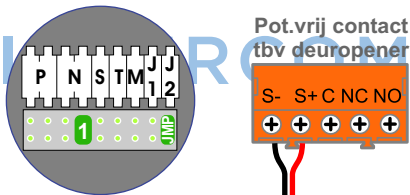

— = systeemkabel
Bij andere getwiste kabel 66% afstand!
Bij ongetwiste kabel max. 50 meter buitenpost naar videofoon.
UTP op aanvraag.

TWEEDRAADS BUS

Bij monteren/demonteren spanning eraf voorkomt defecten!

N-Waarde	Huisnummer	Switch-ON	Videofoon
1	47	X	M-50Wif
2	47B	X	M-50B
3	49	X	M-50B
4	49B	X	M-50B
5	51	X	M-50B
6	51B	X	M-50Wif
7	53	X	M-50B
8	53B	X	M-50Wif

nelec
INTERCOM MADE EASY

Haal de spanning van het systeem als je de digitizer monteert of demonteert

DEURSTATION S-130V

Digitizer voor 1 t/m 8 drukkers

nokjes connectoren wijzen naar elkaar

Max. 100 meter systeemkabel tot laatste videofoon

Max. 50 meter