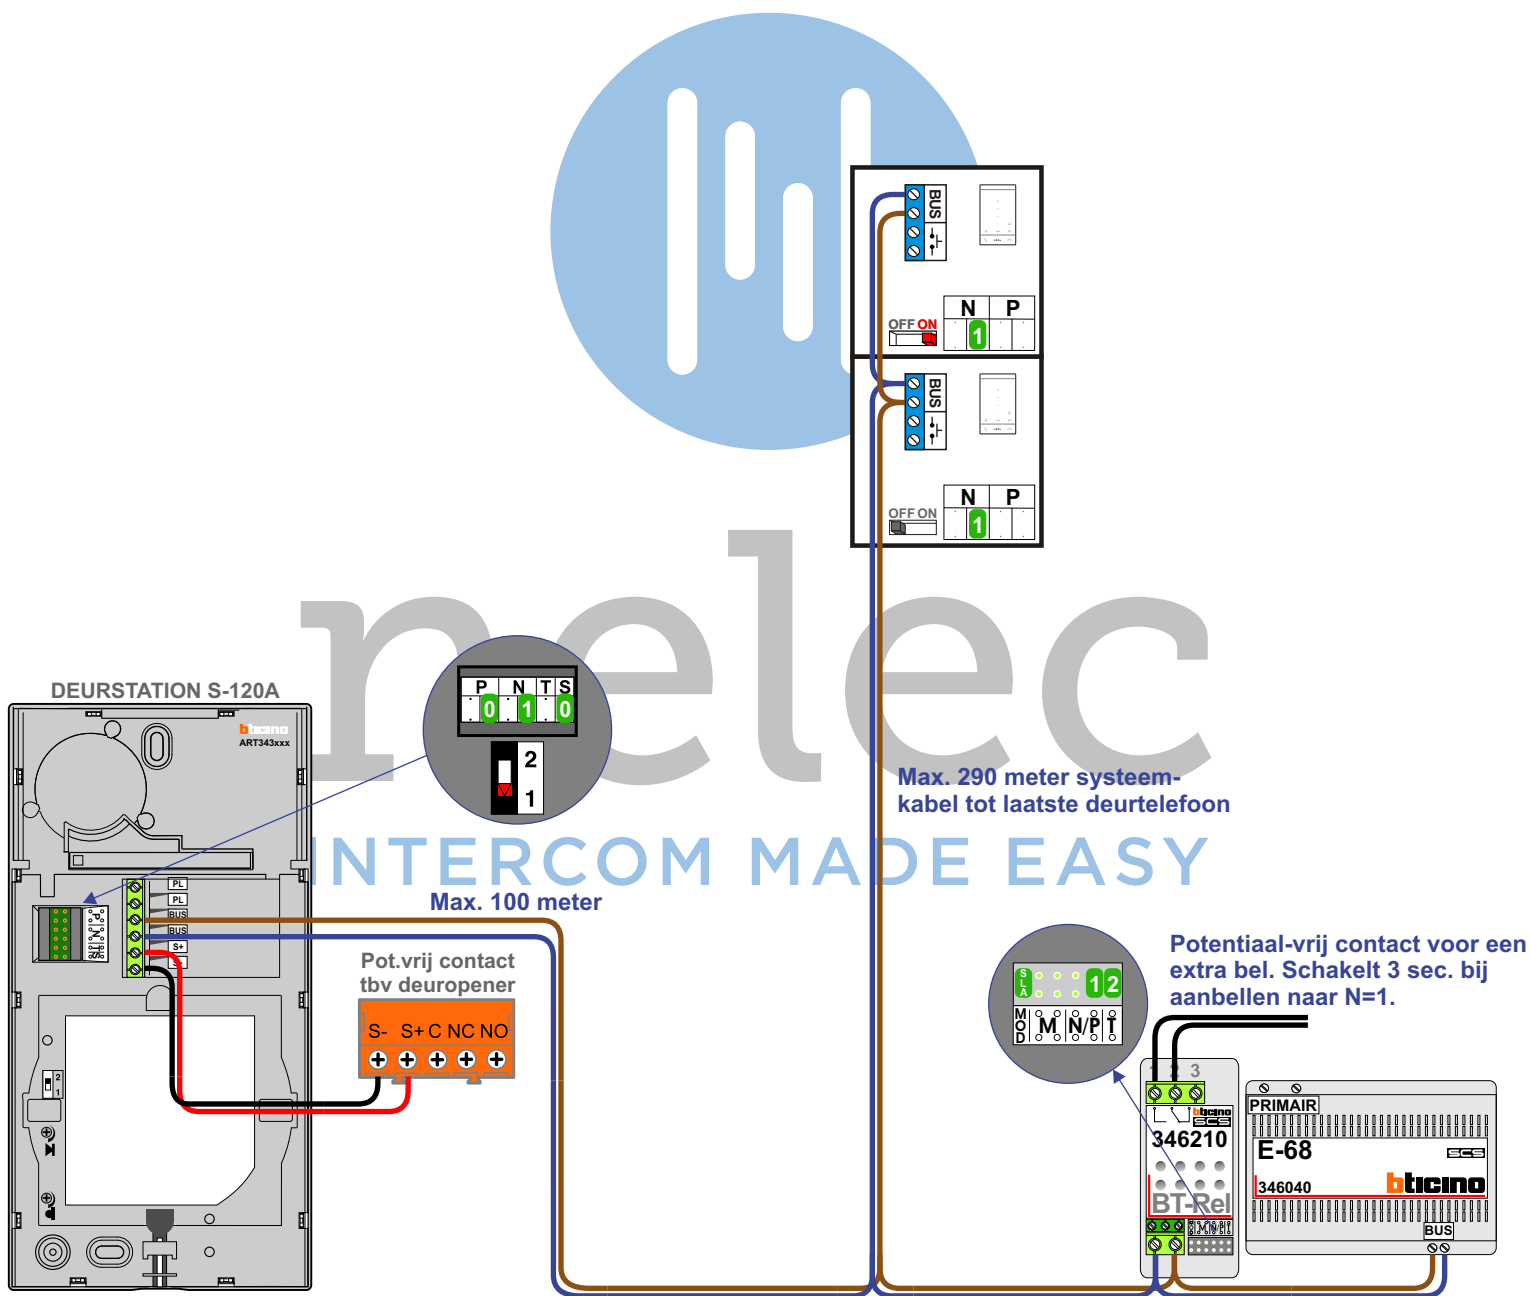

— = systeemkabel
 Bij kabel 2 x 1 mm²:
 180% afstand!
 Bij kabel 2 x 0,28 mm²:
 60% afstand!
 UTP op aanvraag.

TWEEDRAADS BUS

Bij monteren/demonteren
 spanning eraf
 voorkomt defecten!

Bij installaties zonder
 beeld maakt het niet
 uit hoe je de bus
 aansluit. De telefoons
 hoeven niet in serie en
 eindweerstand zijn
 niet nodig.

Max. 290 meter systeemkabel tot laatste deurtelefoon

Max. 100 meter

Potentiaal-vrij contact voor een extra bel. Schakelt 3 sec. bij aanbellen naar N=1.