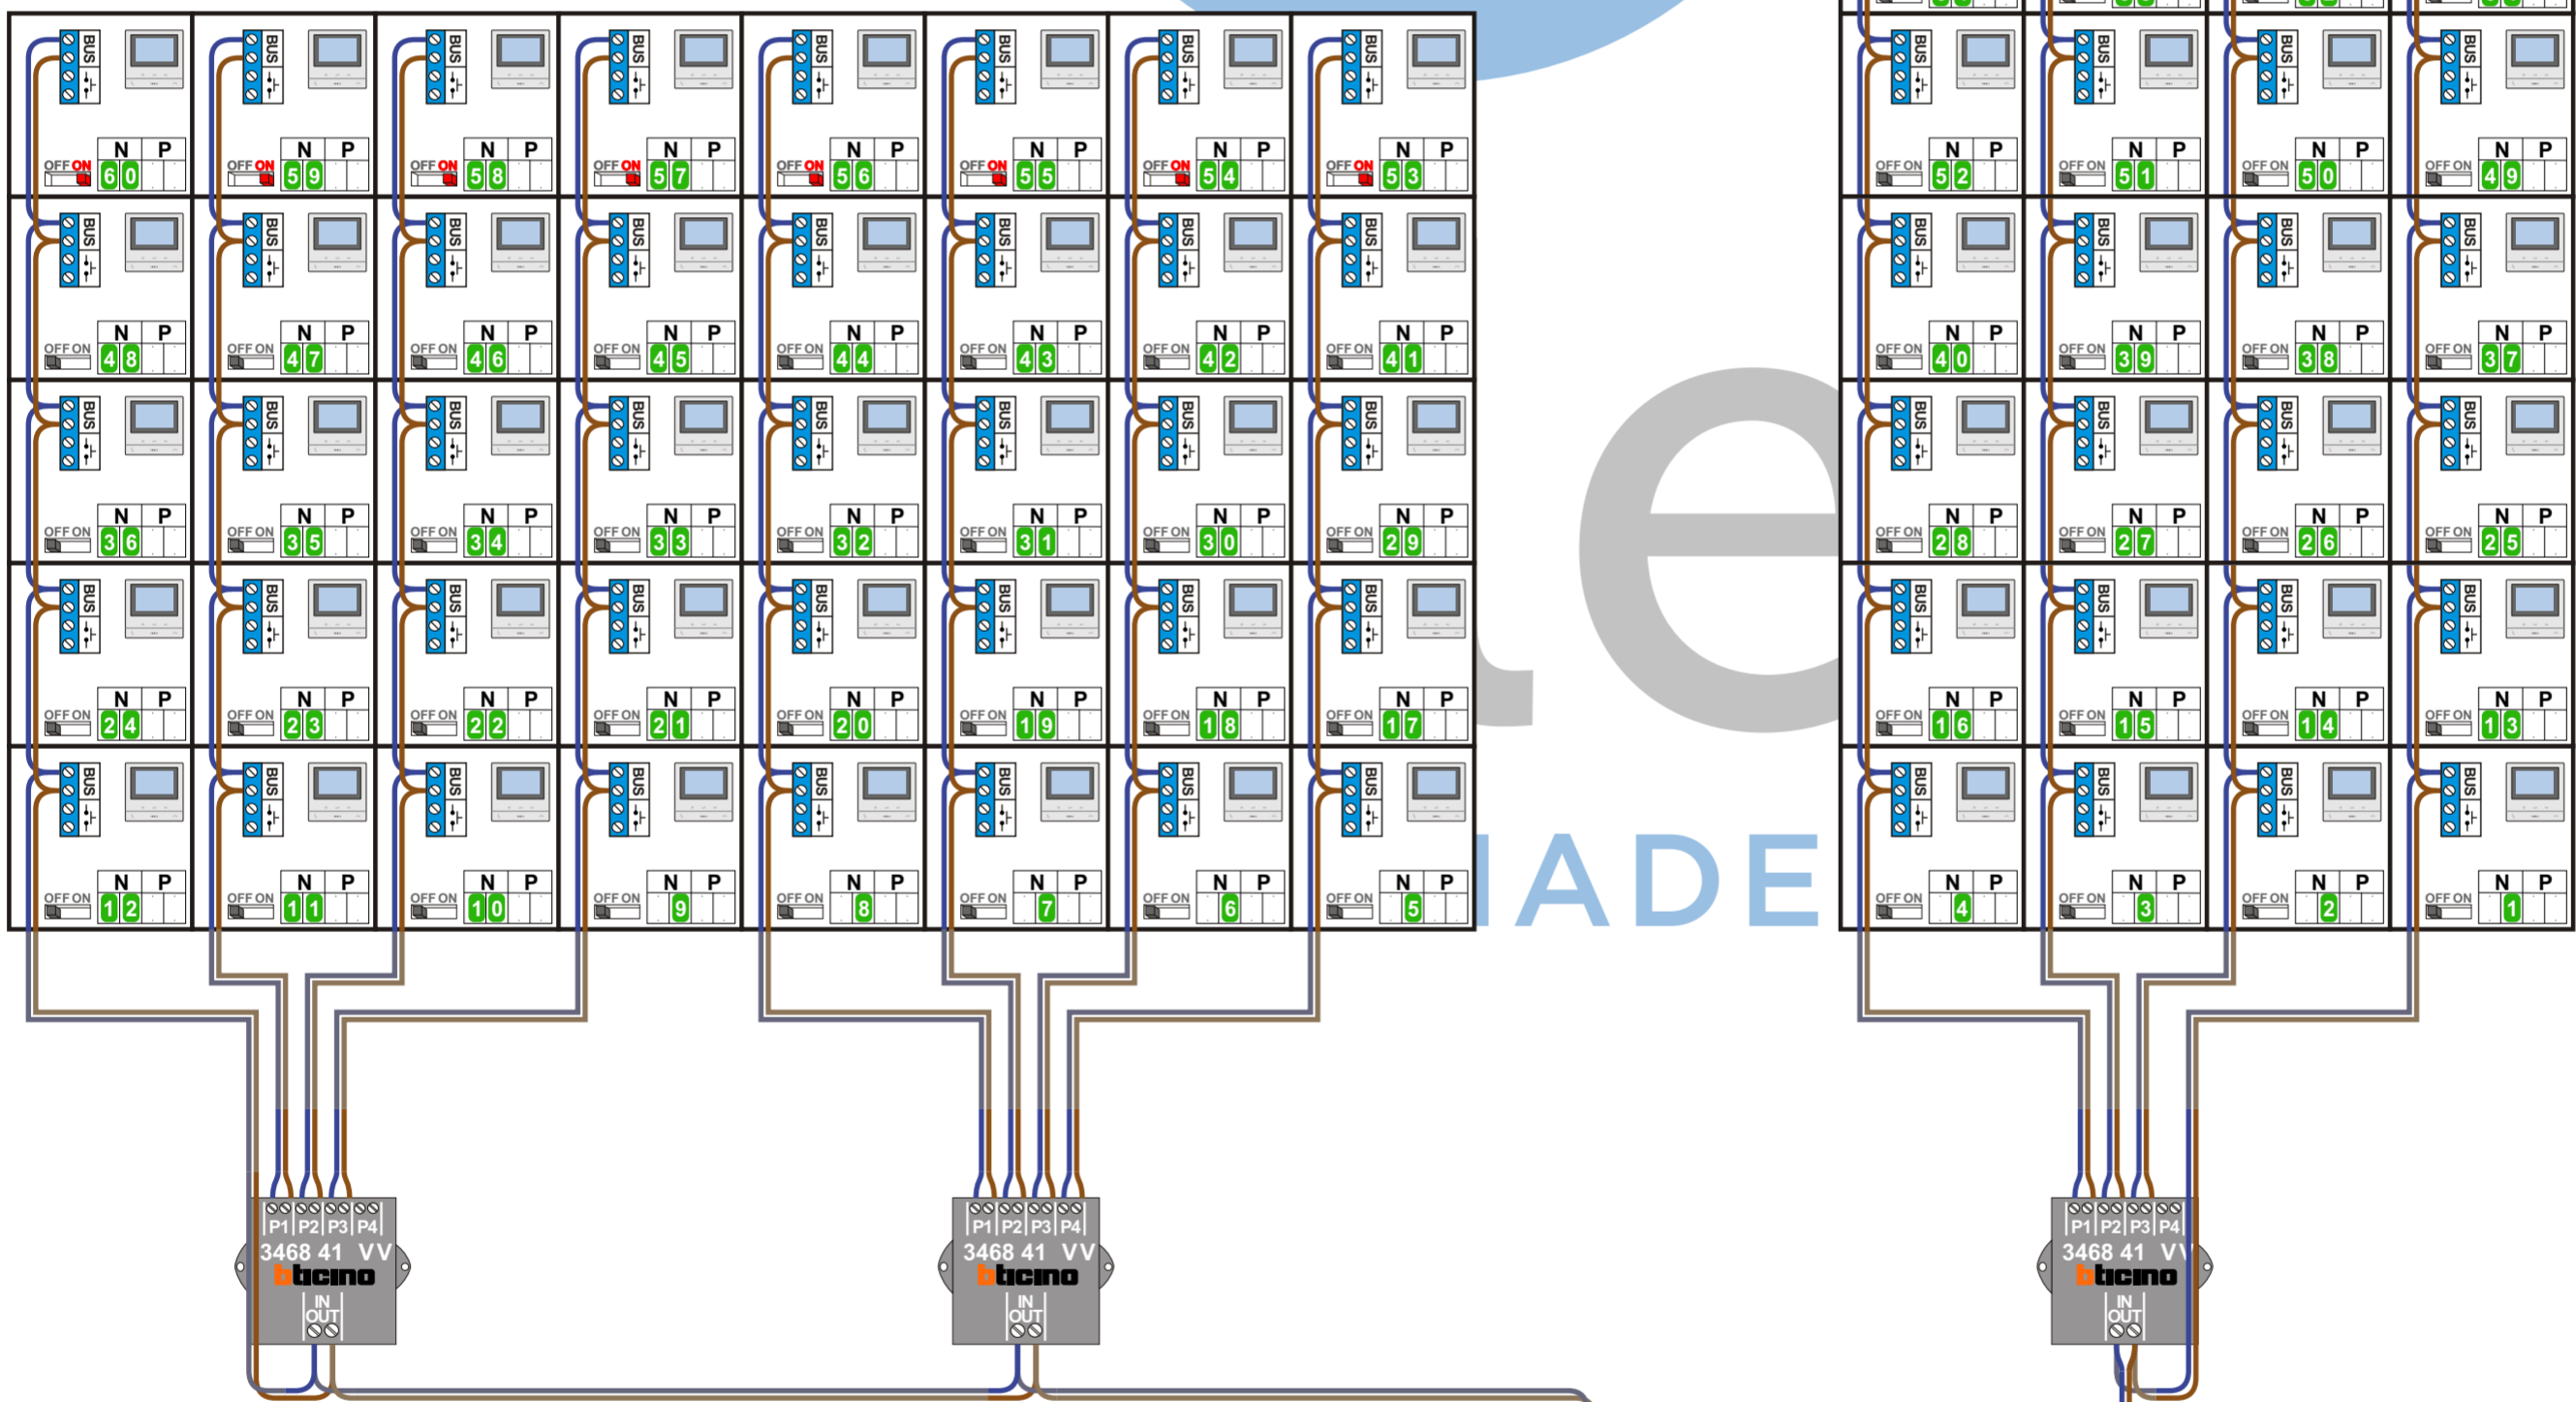

TWEEDRAADS BUS

Bij monteren/demonteren spanning eraf voorkomen defecten!

De anders moeten echt OP de klemmen doorgelust worden!

De twee stijgers echt OP de klemmen van E-67 aansluiten!

— = systeemkabel

Bij andere getwiste kabel 66% afstand!
Bij ongetwiste kabel max. 50 meter buitenpost naar videofoon.
UTP op aanvraag.

De anders moeten echt OP de connector doorgelust worden!

Pot.vrij contact tbv deuropener

hulpvoeding

gepolariseerd

Max. 100 meter systeemkabel tot laatste videofoon

N-waarde	Huisnummer	Eindweerstand	N-waarde	Huisnummer	Eindweerstand
1	404		44	490	
2	406		45	492	
3	408		46	494	
4	410		47	496	
5	412		48	498	
6	414		49	500	
7	416		50	502	
8	418		51	504	
9	420		52	506	
10	422		53	508	X
11	424		54	510	X
12	426		55	512	X
13	428		56	514	X
14	430		57	516	X
15	432		58	518	X
16	434		59	520	X
17	436		60	522	X
18	438		61	524	
19	440		62	526	
20	442		63	528	
21	444		64	530	
22	446		65	532	
23	448		66	534	
24	450		67	536	
25	452		68	538	
26	454		69	540	
27	456		70	542	
28	458		71	544	
29	460		72	546	
30	462		73	548	
31	464		74	550	
32	466		75	552	
33	468		76	554	
34	470		77	556	
35	472		78	558	
36	474		79	560	
37	476		80	562	
38	478		81	564	X
39	480		82	566	X
40	482		83	568	X
41	484		84	570	X
42	486		85	040	X
43	488				

nelec
INTERCOM MADE EASY