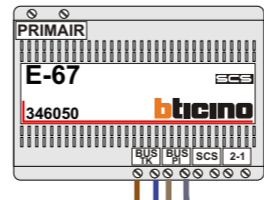

TWEEDRAADS BUS

Bij monteren/demonteren spanning eraf voorkomen defecten!

De anders moeten echt OP de klemmen doorgelust worden!

De twee stijgers echt OP de klemmen van E-67 aansluiten!

— = systeemkabel

Bij andere getwiste kabel 66% afstand!
Bij ongetwiste kabel max. 50 meter buitenpost naar videofoon.
UTP op aanvraag.

De anders moeten echt OP de connector doorgelust worden!

Pot.vrij contact tbv deuropener

hulpvoeding

gepolariseerd

Max. 100 meter systeemkabel tot laatste videofoon

N-waarde	Huisnummer	Eindweerstand	N-waarde	Huisnummer	Eindweerstand
1	404		44	490	
2	406		45	492	
3	408		46	494	
4	410		47	496	
5	412		48	498	
6	414		49	500	
7	416		50	502	
8	418		51	504	
9	420		52	506	
10	422		53	508	X
11	424		54	510	X
12	426		55	512	X
13	428		56	514	X
14	430		57	516	X
15	432		58	518	X
16	434		59	520	X
17	436		60	522	X
18	438		61	524	
19	440		62	526	
20	442		63	528	
21	444		64	530	
22	446		65	532	
23	448		66	534	
24	450		67	536	
25	452		68	538	
26	454		69	540	
27	456		70	542	
28	458		71	544	
29	460		72	546	
30	462		73	548	
31	464		74	550	
32	466		75	552	
33	468		76	554	
34	470		77	556	
35	472		78	558	
36	474		79	560	
37	476		80	562	
38	478		81	564	X
39	480		82	566	X
40	482		83	568	X
41	484		84	570	X
42	486		85	040	X
43	488				