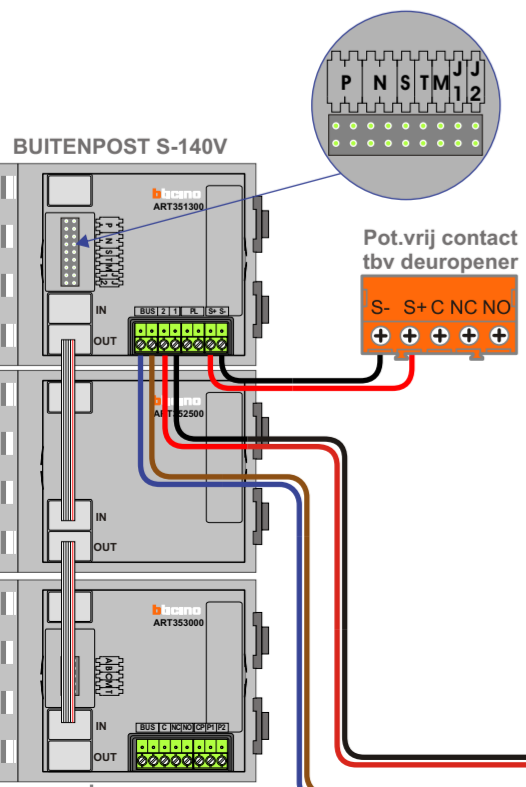

TWEEDRAADS BUS

Bij monteren/demonteren spanning eraf voorkomen defecten!

De anders moeten echt OP de klemmen doorgelust worden!

De twee stijgers echt OP de klemmen van E-67 aansluiten!

— = systeemkabel

Bij andere getwiste kabel 66% afstand!
Bij ongetwiste kabel max. 50 meter buitenpost naar videofoon.
UTP op aanvraag.

De anders moeten echt OP de connector doorgelust worden!

Pot.vrij contact tbv deuropener

hulpvoeding

gepolariseerd

Max. 100 meter systeemkabel tot laatste videofoon

N-waarde	Huisnummer	Eindweerstand	N-waarde	Huisnummer	Eindweerstand
1	404		44	490	
2	406		45	492	
3	408		46	494	
4	410		47	496	
5	412		48	498	
6	414		49	500	
7	416		50	502	
8	418		51	504	
9	420		52	506	
10	422		53	508	X
11	424		54	510	X
12	426		55	512	X
13	428		56	514	X
14	430		57	516	X
15	432		58	518	X
16	434		59	520	X
17	436		60	522	X
18	438		61	524	
19	440		62	526	
20	442		63	528	
21	444		64	530	
22	446		65	532	
23	448		66	534	
24	450		67	536	
25	452		68	538	
26	454		69	540	
27	456		70	542	
28	458		71	544	
29	460		72	546	
30	462		73	548	
31	464		74	550	
32	466		75	552	
33	468		76	554	
34	470		77	556	
35	472		78	558	
36	474		79	560	
37	476		80	562	
38	478		81	564	X
39	480		82	566	X
40	482		83	568	X
41	484		84	570	X
42	486		85	040	X
43	488				