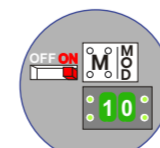

De anders moeten echt OP de connector doorgelust worden!

Pot.vrij contact tbv deuropener

hulpvoeding

gepolariseerd

Max. 100 meter systeemkabel tot laatste videofoon

N-waarde	Huisnummer	Eindweerstand	N-waarde	Huisnummer	Eindweerstand
1	404		44	490	
2	406		45	492	
3	408		46	494	
4	410		47	496	
5	412		48	498	
6	414		49	500	
7	416		50	502	
8	418		51	504	
9	420		52	506	
10	422		53	508	X
11	424		54	510	X
12	426		55	512	X
13	428		56	514	X
14	430		57	516	X
15	432		58	518	X
16	434		59	520	X
17	436		60	522	X
18	438		61	524	
19	440		62	526	
20	442		63	528	
21	444		64	530	
22	446		65	532	
23	448		66	534	
24	450		67	536	
25	452		68	538	
26	454		69	540	
27	456		70	542	
28	458		71	544	
29	460		72	546	
30	462		73	548	
31	464		74	550	
32	466		75	552	
33	468		76	554	
34	470		77	556	
35	472		78	558	
36	474		79	560	
37	476		80	562	
38	478		81	564	X
39	480		82	566	X
40	482		83	568	X
41	484		84	570	X
42	486		85	040	X
43	488				