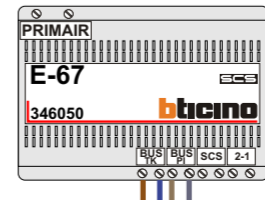

De anders moeten echt OP de connector doorgelust worden!

Pot.vrij contact tbv deuropener

hulpvoeding

gepolariseerd

Max. 100 meter systeemkabel tot laatste videofoon

N-waarde	Huisnummer	Eindweerstand	N-waarde	Huisnummer	Eindweerstand
1	404		44	490	
2	406		45	492	
3	408		46	494	
4	410		47	496	
5	412		48	498	
6	414		49	500	
7	416		50	502	
8	418		51	504	
9	420		52	506	
10	422		53	508	X
11	424		54	510	X
12	426		55	512	X
13	428		56	514	X
14	430		57	516	X
15	432		58	518	X
16	434		59	520	X
17	436		60	522	X
18	438		61	524	
19	440		62	526	
20	442		63	528	
21	444		64	530	
22	446		65	532	
23	448		66	534	
24	450		67	536	
25	452		68	538	
26	454		69	540	
27	456		70	542	
28	458		71	544	
29	460		72	546	
30	462		73	548	
31	464		74	550	
32	466		75	552	
33	468		76	554	
34	470		77	556	
35	472		78	558	
36	474		79	560	
37	476		80	562	
38	478		81	564	X
39	480		82	566	X
40	482		83	568	X
41	484		84	570	X
42	486		85	040	X
43	488				