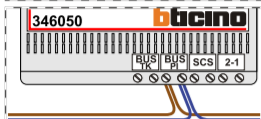

TWEEDRAADS BUS

Bij monteren/demonteren spanning eraf voorkomen defecten!

De anders moeten echt OP de klemmen doorgelust worden!

De twee stijgers echt OP de klemmen van E-67 aansluiten!

— = systeemkabel

Bij andere getwiste kabel 66% afstand!
Bij ongetwiste kabel max. 50 meter buitenpost naar videofoon.
UTP op aanvraag.