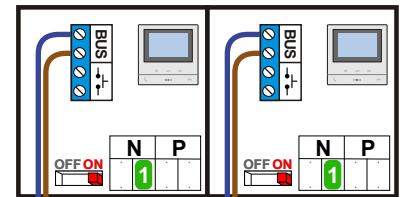

— = systeemkabel
 Bij andere getwiste kabel 66% afstand!
 Bij ongetwiste kabel max. 50 meter buitenpost naar videofoon.
 UTP op aanvraag.

TWEEDRAADS BUS

Bij monteren/demonteren spanning eraf voorkomt defecten!

De twee stijgers echt OP de klemmen van E-67 aansluiten!

nelec
INTERCOM MADE EASY

Potentiaal-vrij contact voor 2e deur. Te bedienen met de ster-toets. Schakelt 3 sec.

Max. 100 meter systeemkabel tot laatste videofoon

Max. 50 meter