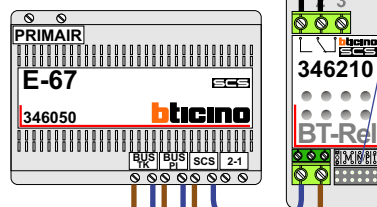

— = systeemkabel
 Bij andere getwiste kabel 66% afstand!
 Bij ongetwiste kabel max. 50 meter buitenpost naar videofoon.
 UTP op aanvraag.

TWEEDRAADS BUS

Bij monteren/demonteren spanning eraf voorkomt defecten!

De twee stijgers echt OP de klemmen van E-67 aansluiten!

nelec
INTERCOM MADE EASY

Potentiaal-vrij contact voor 2e deur. Te bedienen met de ster-toets. Schakelt 3 sec.

Max. 100 meter systeemkabel tot laatste videofoon