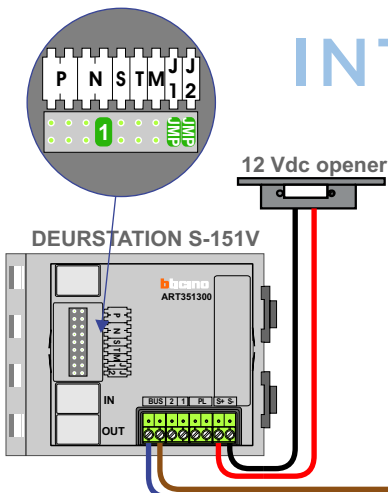

— = systeemkabel
 Bij andere getwiste kabel 66% afstand!
 Bij ongetwiste kabel max. 50 meter buitenpost naar videofoon.
 UTP op aanvraag.

TWEEDRAADS BUS

Bij monteren/demonteren spanning eraf voorkomt defecten!

De twee stijgers echt OP de klemmen van E-67 aansluiten!

nelec
INTERCOM MADE EASY

Potentiaal-vrij contact voor 2e deur. Te bedienen met de ster-toets. Schakelt 3 sec.

Max. 100 meter systeemkabel tot laatste videofoon

Max. 50 meter