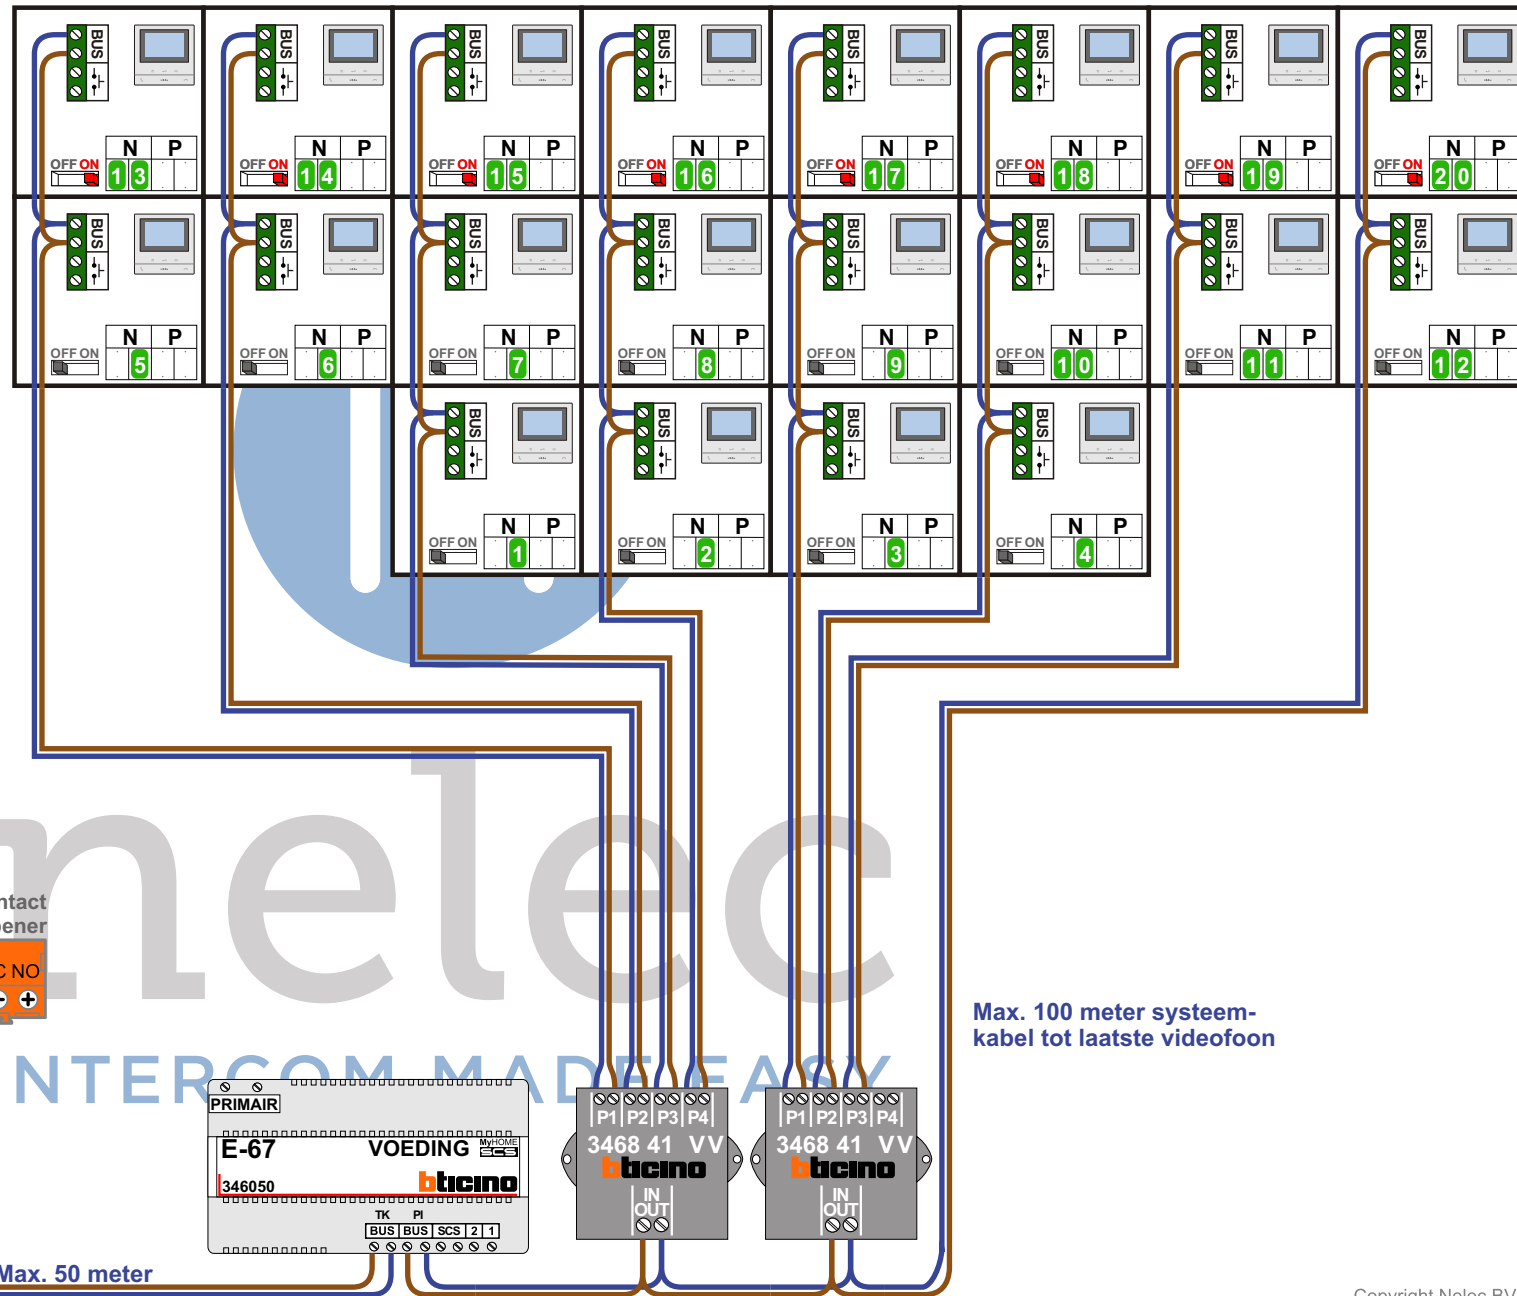

— = systeemkabel
Bij andere getwiste kabel 66% afstand!
Bij ongetwiste kabel max. 50 meter buitenpost naar videofoon.
UTP op aanvraag.

TWEEDRAADS BUS
Bij monteren/demonteren spanning eraf voorkomt defecten!

Digitizers & flatcables
Niet monteren/demonteren onder spanning
Beldrukkers mogen wel

DD8 digitizer: flatcable
Connector van flatcable nokje juiste kant op bij aansluiten op DD8

VideoVerdeler
De aders moeten echt OP de klemmen doorgelust worden!

M-50
De aders moeten echt OP de connector doorgelust worden!

Haal de spanning van het systeem als je een digitizer monteert of demonteert

Digitizer voor 1 t/m 8 drukkers
bticino 34693

Digitizer voor 9 t/m 16 drukkers
bticino 34693

www.nelec.com
nokjes connectoren wijzen naar elkaar

| N-Waarde | Huisnummer | Switch-ON |
|----------|------------|-----------|
| 1 | 1 | |
| 2 | 3 | |
| 3 | 5 | |
| 4 | 7 | |
| 5 | 9 | |
| 6 | 11 | |
| 7 | 13 | |
| 8 | 15 | |
| 9 | 17 | |
| 10 | 19 | |
| 11 | 21 | |
| 12 | 23 | |
| 13 | 25 | X |
| 14 | 27 | X |
| 15 | 29 | X |
| 16 | 31 | X |
| 17 | 33 | X |
| 18 | 35 | X |
| 19 | 37 | X |
| 20 | 39 | X |