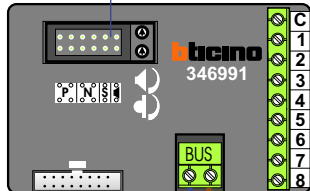


 = systeemkabel
 Bij kabel 2 x 1 mm²:
 180% afstand!
 Bij kabel 2 x 0,28 mm²:
 60% afstand!
 UTP op aanvraag.

TWEEDRAADS BUS

Bij monteren/demonteren
 spanning eraf
 voorkomt defecten!

Bij installaties zonder
 beeld maakt het niet
 uit hoe je de bus
 aansluit. De telefoons
 hoeven niet in serie en
 eindweerstand zijn
 niet nodig.

Digitizer
 voor
 1 t/m 8
 drukkers

DEURSTATION S-10A

Max. 290 meter

nelec
INTERCOM MADE EASY

N-Waarde	Huisnummer	
1	70	
2	72	
3	74	
4	76	