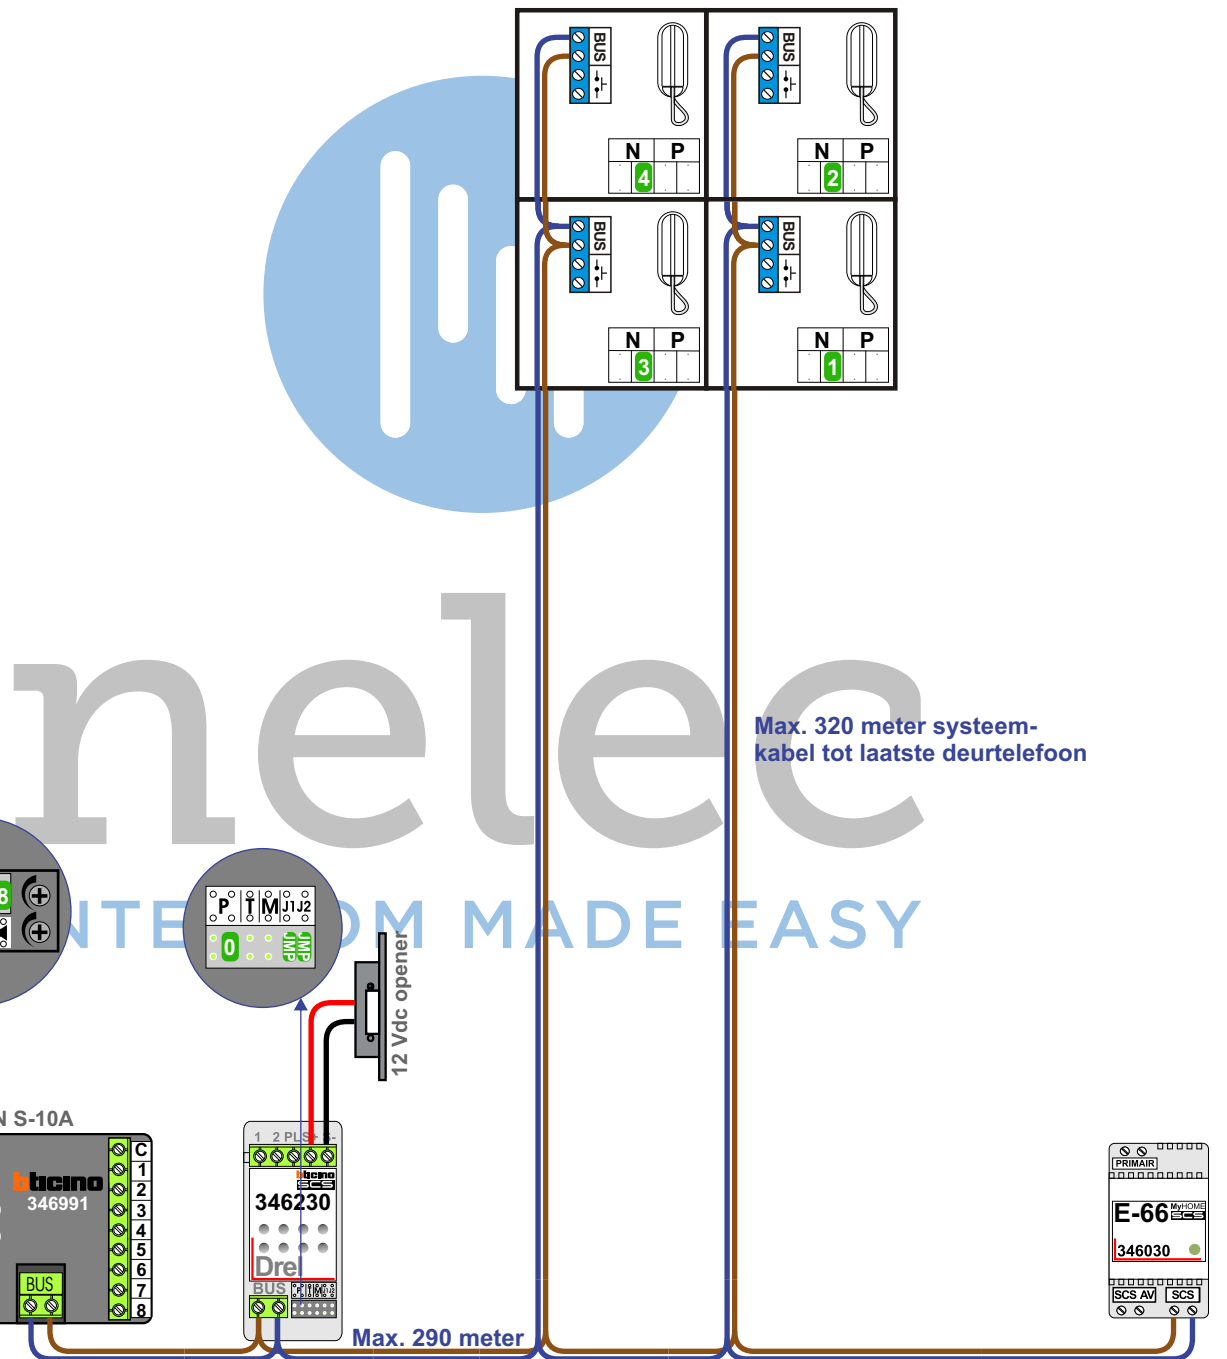


 = systeemkabel
 Bij kabel 2 x 1 mm²:
 180% afstand!
 Bij kabel 2 x 0,28 mm²:
 60% afstand!
 UTP op aanvraag.

TWEEDRAADS BUS

Bij monteren/demonteren
 spanning eraf
 voorkomt defecten!

Bij installaties zonder
 beeld maakt het niet
 uit hoe je de bus
 aansluit. De telefoons
 hoeven niet in serie en
 eindweerstand zijn
 niet nodig.

Digitizer
 voor
 1 t/m 8
 drukkers

DEURSTATION S-10A

Max. 290 meter

nelec
INTERCOM MADE EASY

N-Waarde	Huisnummer	
1	70	
2	72	
3	74	
4	76	