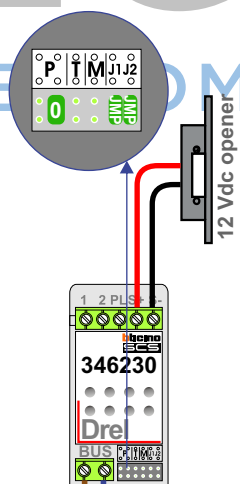


 = systeemkabel
 Bij kabel 2 x 1 mm²:
 180% afstand!
 Bij kabel 2 x 0,28 mm²:
 60% afstand!
 UTP op aanvraag.

TWEEDRAADS BUS

Bij monteren/demonteren
 spanning eraf
 voorkomt defecten!

Bij installaties zonder
 beeld maakt het niet
 uit hoe je de bus
 aansluit. De telefoons
 hoeven niet in serie en
 eindweerstand zijn
 niet nodig.

Digitizer
 voor
 1 t/m 8
 drukkers

DEURSTATION S-10A

Max. 290 meter

nelec
INTERCOM MADE EASY

N-Waarde	Huisnummer	
1	70	
2	72	
3	74	
4	76	