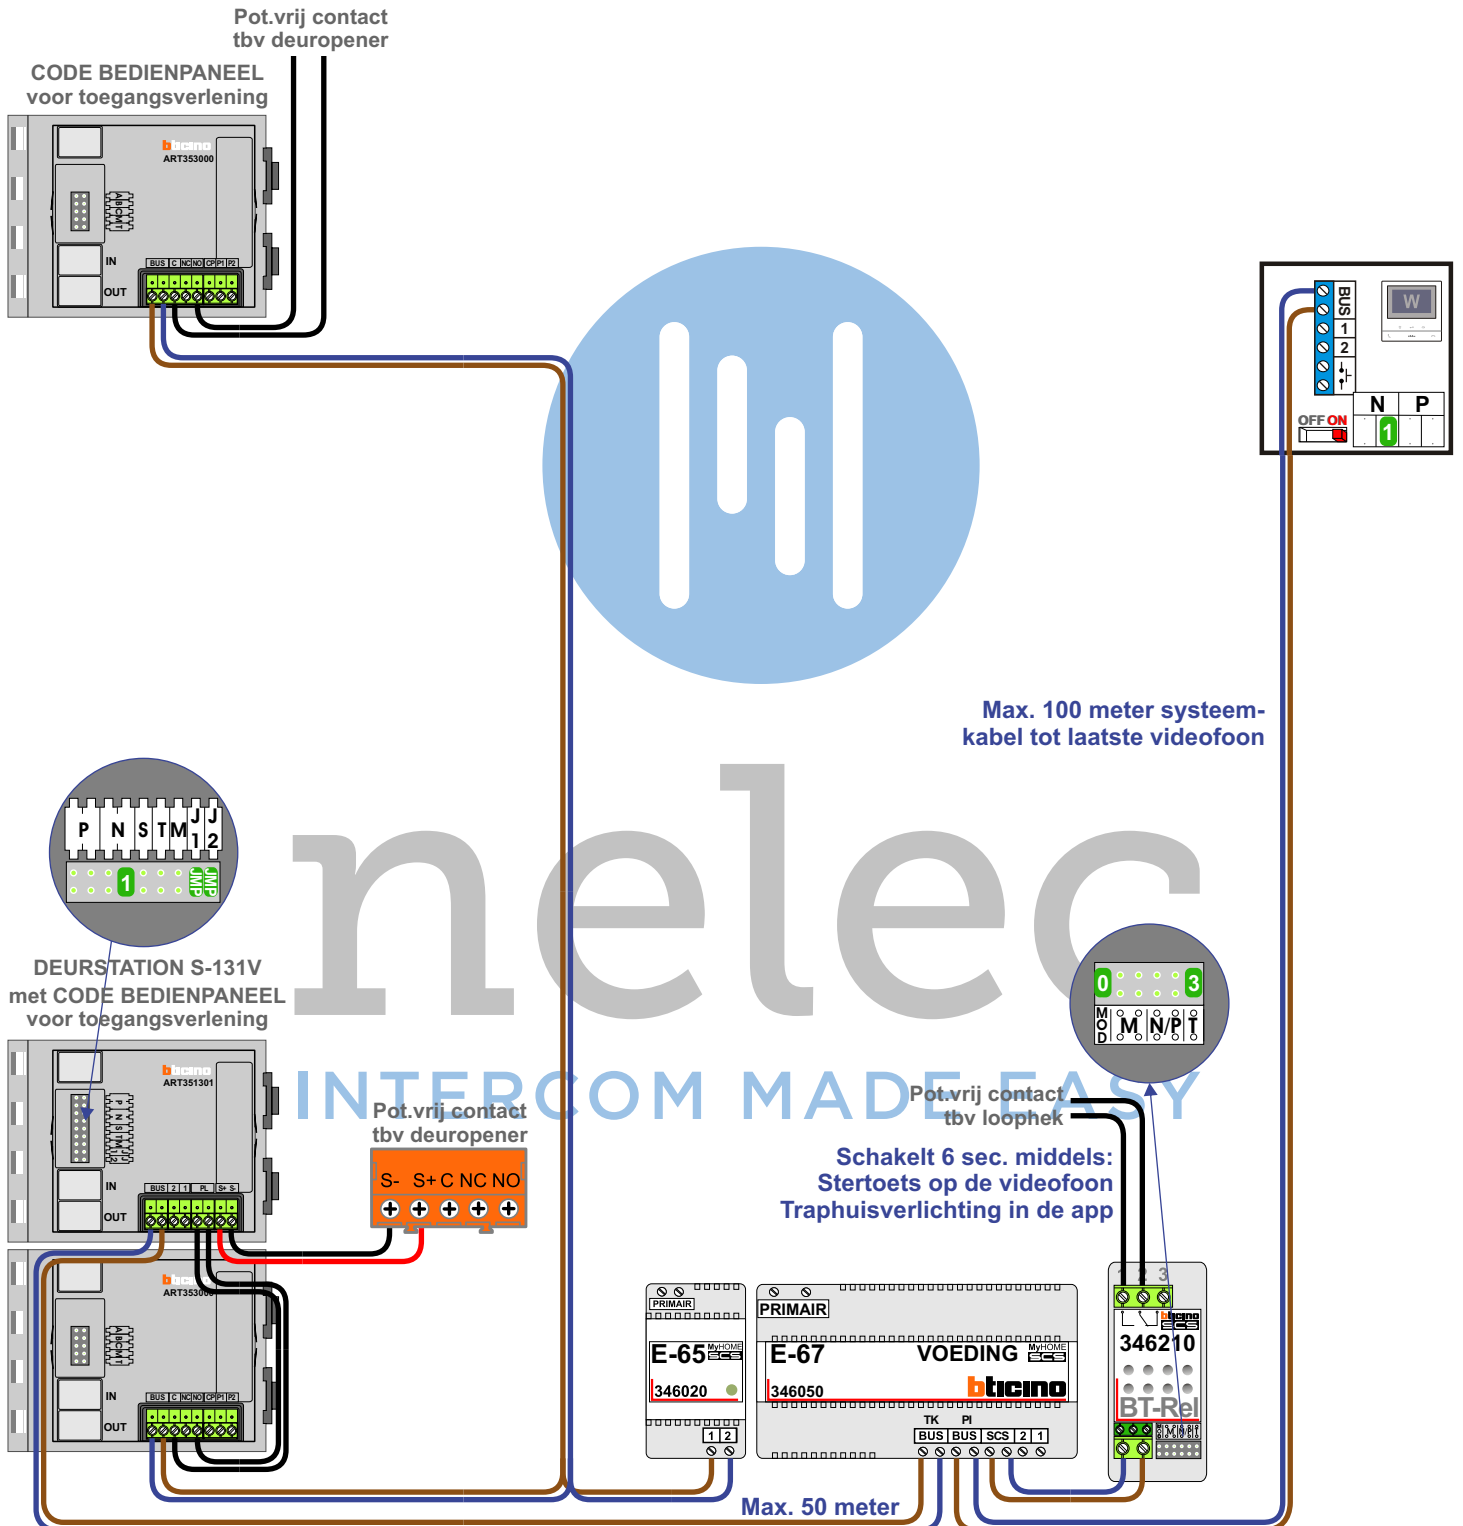

— = systeemkabel
 Bij andere getwiste kabel 66% afstand!
 Bij ongetwiste kabel max. 50 meter buitenpost naar videofoon.
 UTP op aanvraag.

TWEEDRAADS BUS

Bij monteren/demonteren spanning eraf voorkomt defecten!

 = systeemkabel
Bij andere getwiste kabel 66% afstand!
Bij ongetwiste kabel max. 50 meter buitenpost naar videofoon.
UTP op aanvraag.

TWEEDRAADS BUS
 
Bij monteren/demonteren spanning eraf voorkomt defecten!