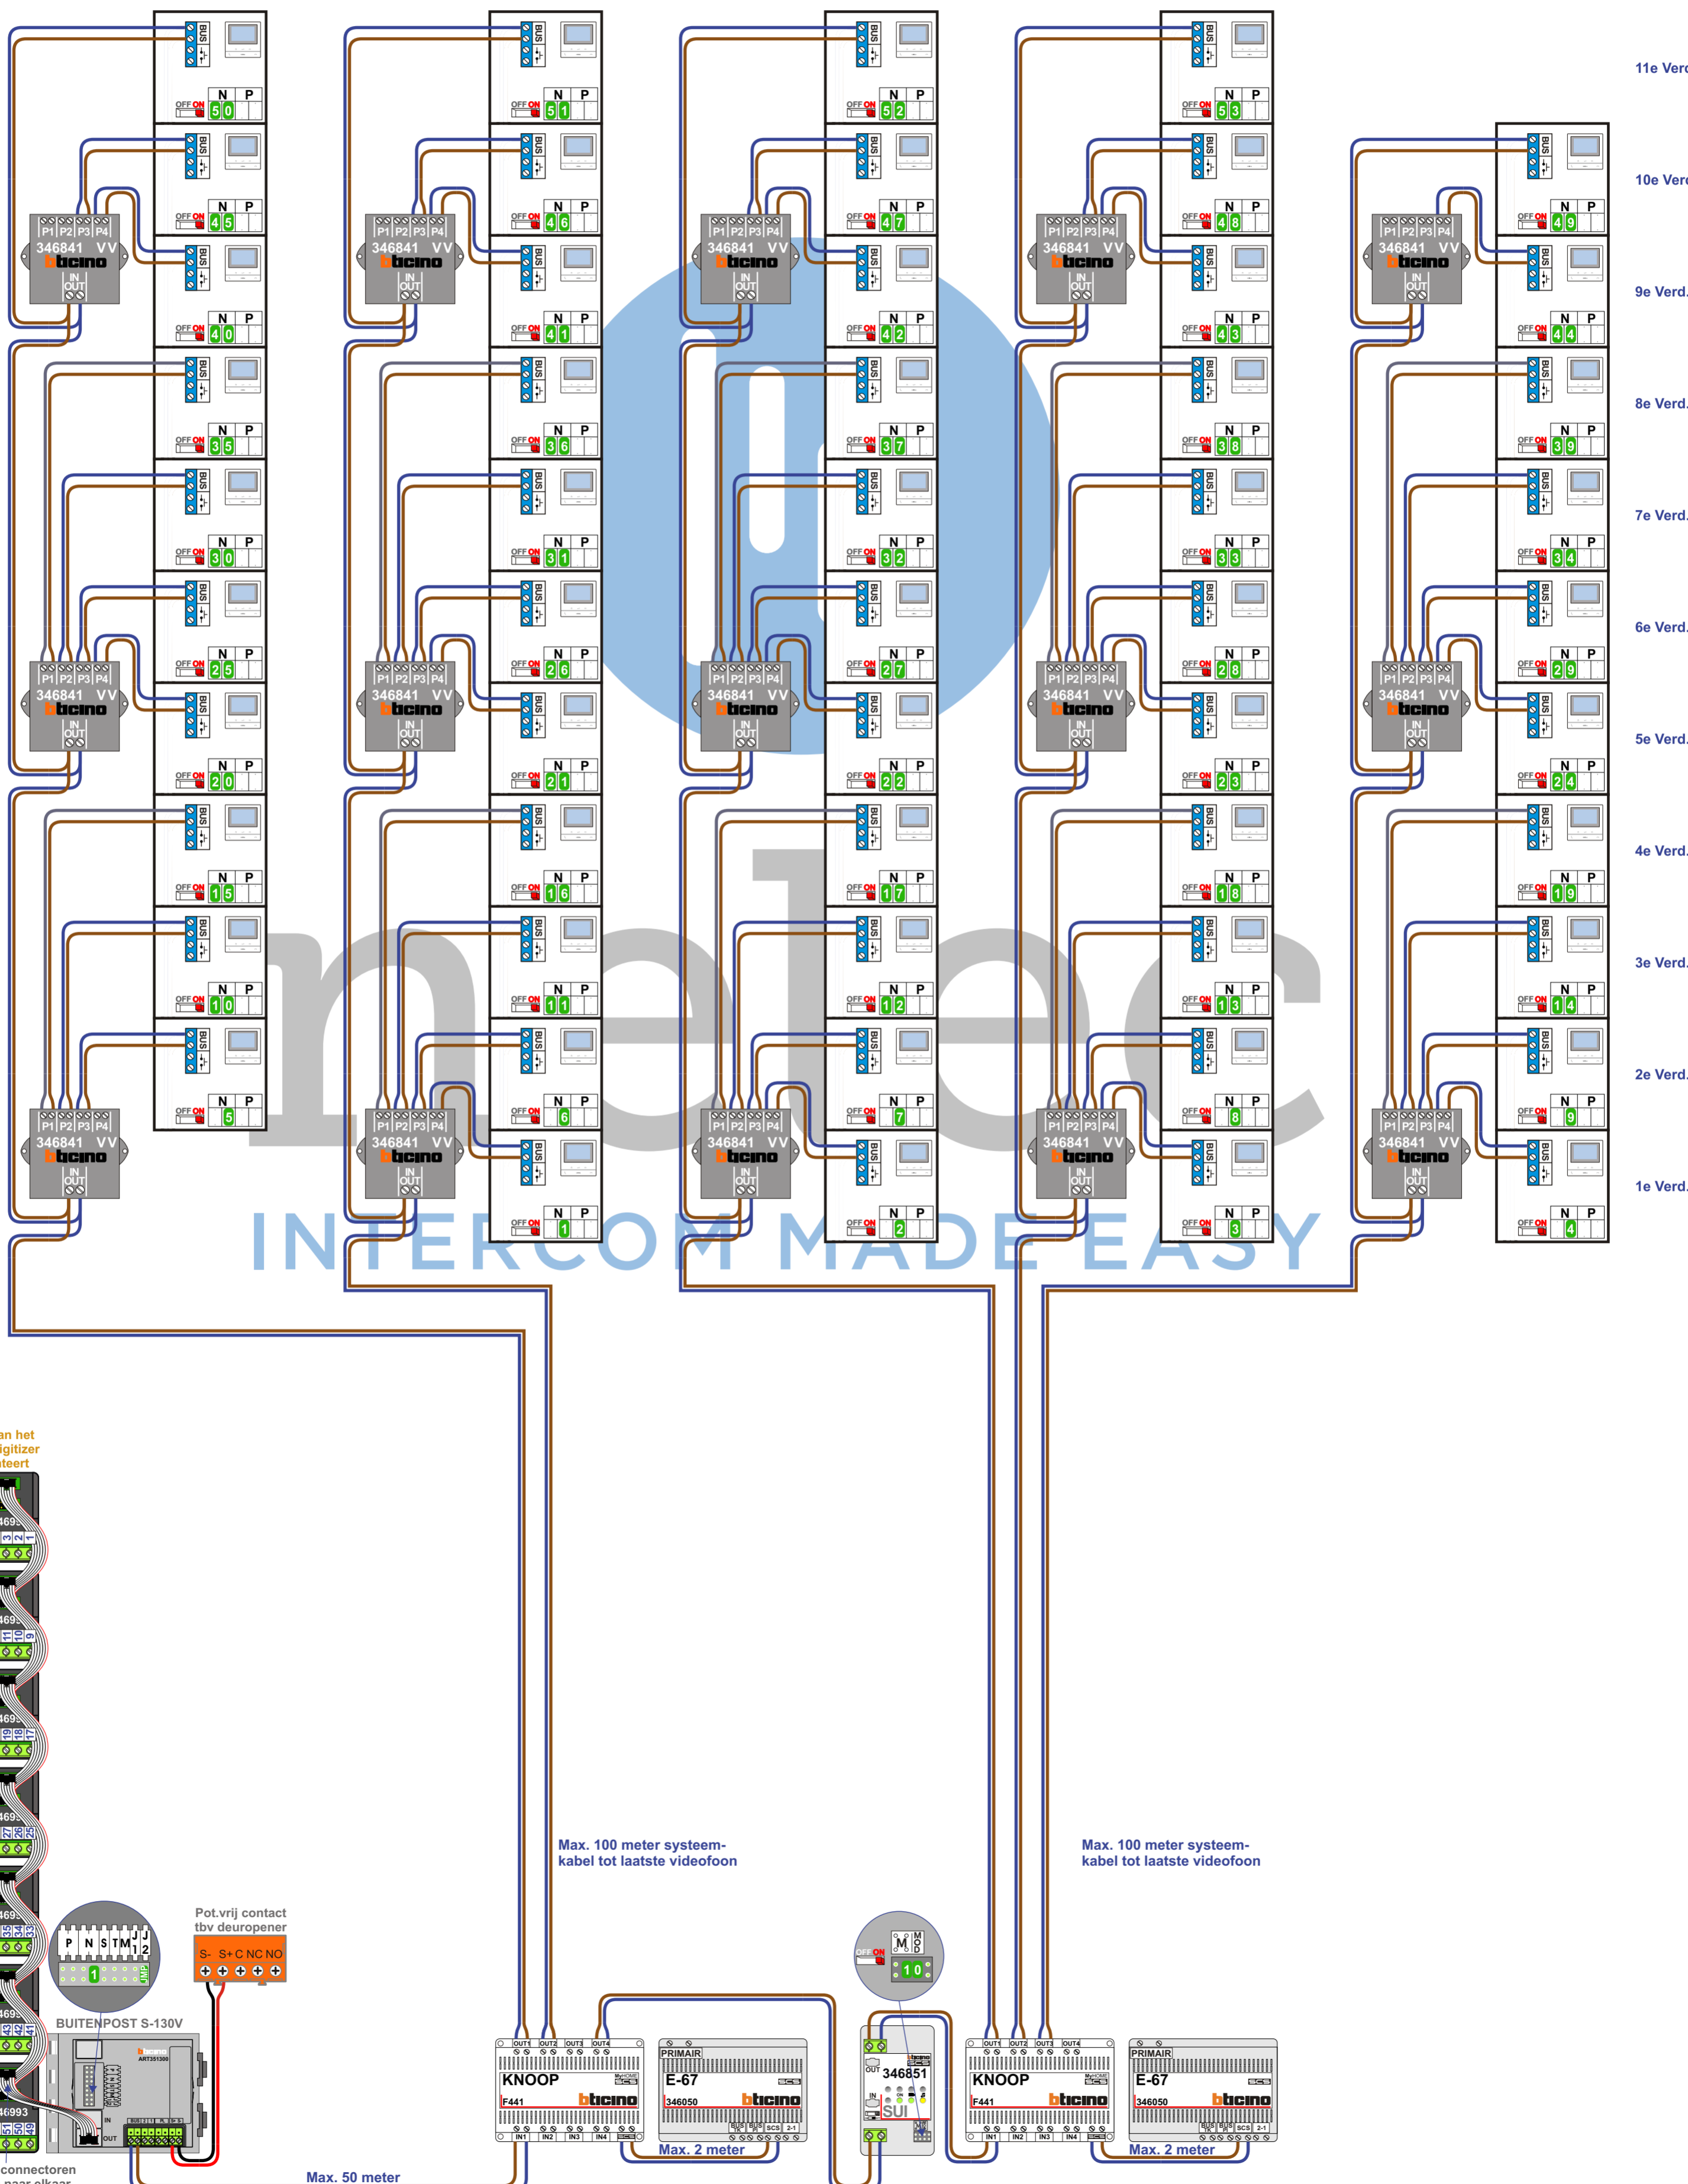

TWEEDRAADS BUS

Bij monteren/demonteren **spanning eraf** voorkomt defecten!

Bij andere getwiste kabel **66%** afstand!
Bij ongetwiste kabel **max. 50 meter** buitenpost naar videofoon.
UTP op aanvraag.

VideoVerdeler

De aders moeten **echt OP de klemmen** doorgelust worden!

SUI

De aders moeten **echt OP de klemmen** doorgelust worden!

- Haal de spanning van het systeem als je een digitizer monteert of demonteert
- Digitizer voor 1 t/m 8 drukkers
 - Digitizer voor 9 t/m 16 drukkers
 - Digitizer voor 17 t/m 24 drukkers
 - Digitizer voor 25 t/m 32 drukkers
 - Digitizer voor 33 t/m 40 drukkers
 - Digitizer voor 41 t/m 48 drukkers
 - Digitizer voor 49 t/m 56 drukkers
- nokjes connectoren wijzen naar elkaar

N-Waarde	Huisnummer	Switch-ON	N-Waarde	Huisnummer	Switch-ON
1	3	X	28	57	X
2	5	X	29	59	X
3	7	X	30	61	X
4	9	X	31	63	X
5	11	X	32	65	X
6	13	X	33	67	X
7	15	X	34	69	X
8	17	X	35	71	X
9	19	X	36	73	X
10	21	X	37	75	X
11	23	X	38	77	X
12	25	X	39	79	X
13	27	X	40	81	X
14	29	X	41	83	X
15	31	X	42	85	X
16	33	X	43	87	X
17	35	X	44	89	X
18	37	X	45	91	X
19	39	X	46	93	X
20	41	X	47	95	X
21	43	X	48	97	X
22	45	X	49	99	X
23	47	X	50	101	X
24	49	X	51	103	X
25	51	X	52	105	X
26	53	X	53	107	X
27	55	X			