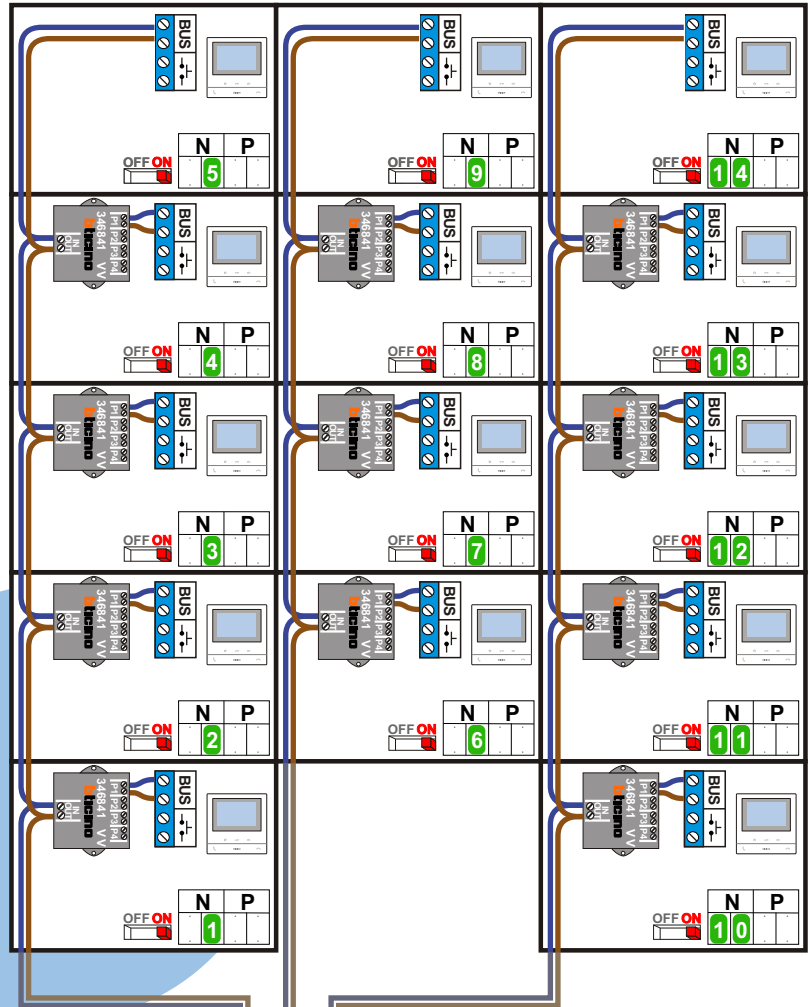

— = systeemkabel
 Bij andere getwiste kabel 66% afstand!
 Bij ongetwiste kabel max. 50 meter buitenpost naar videofoon.
 UTP op aanvraag.

TWEEDRAADS BUS

Bij monteren/demonteren spanning eraf voorkomt defecten!

VideoVerdeler

De anders moeten echt OP de klemmen doorgelust worden!

Huisnummer
79 A t/m G

Haal de spanning van het systeem als je de digitizer monteert of demonteert

DEURSTATION S-130V

nokjes connectoren wijzen naar elkaar

Max. 50 meter

Max. 100 meter systeemkabel tot laatste videofoon

Huisnummer
77 A t/m G

Haal de spanning van het systeem als je de digitizer monteert of demonteert

DEURSTATION S-130V

nokjes connectoren wijzen naar elkaar

Max. 50 meter

N-waarde	Huisnummer	Eindweerstand
1	77A	X
2	77B	X
3	77C	X
4	77D	X
5	77E	X
6	77F	X
7	77G	X
8	79A	X
9	79B	X
10	79C	X
11	79D	X
12	79E	X
13	79F	X
14	79G	X

nelec
INTERCOM MADE EASY