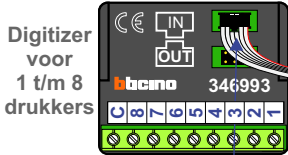

VideoVerdeler

De anders moeten echt OP de klemmen doorgelust worden!

Huisnummer
79 A t/m G

Haal de spanning van het systeem als je de digitizer monteert of demonteert

DEURSTATION S-130V

nokjes connectoren wijzen naar elkaar

Max. 50 meter

Max. 100 meter systeemkabel tot laatste videofoon

Huisnummer
77 A t/m G

Haal de spanning van het systeem als je de digitizer monteert of demonteert

DEURSTATION S-130V

nokjes connectoren wijzen naar elkaar

Max. 50 meter

N-waarde	Huisnummer	Eindweerstand
1	77A	X
2	77B	X
3	77C	X
4	77D	X
5	77E	X
6	77F	X
7	77G	X
8	79A	X
9	79B	X
10	79C	X
11	79D	X
12	79E	X
13	79F	X
14	79G	X

nelec
INTERCOM MADE EASY