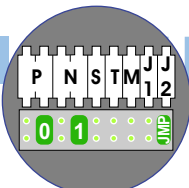

Max. 50 meter

Max. 100 meter systeemkabel tot laatste videofoon

Huisnummer
77 A t/m G

Haal de spanning van het systeem als je de digitizer monteert of demonteert

DEURSTATION S-130V