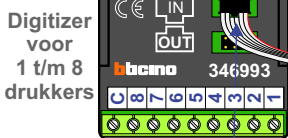

VideoVerdeler

De anders moeten echt OP de klemmen doorgelust worden!

Huisnummer
79 A t/m G

Haal de spanning van het systeem als je de digitizer monteert of demonteert

DEURSTATION S-130V

nokjes connectoren wijzen naar elkaar

Max. 50 meter

Max. 100 meter systeemkabel tot laatste videofoon

Huisnummer
77 A t/m G

Haal de spanning van het systeem als je de digitizer monteert of demonteert

DEURSTATION S-130V

nokjes connectoren wijzen naar elkaar

Max. 50 meter

N-waarde	Huisnummer	Eindweerstand
1	77A	X
2	77B	X
3	77C	X
4	77D	X
5	77E	X
6	77F	X
7	77G	X
8	79A	X
9	79B	X
10	79C	X
11	79D	X
12	79E	X
13	79F	X
14	79G	X

nelec
INTERCOM MADE EASY