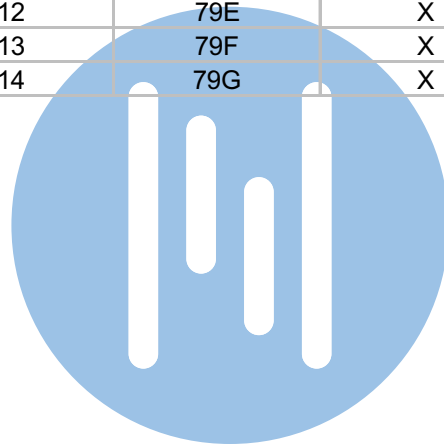

Max. 50 meter

Max. 100 meter systeemkabel tot laatste videofoon

Huisnummer
77 A t/m G

Haal de spanning van het systeem als je de digitizer monteert of demonteert

DEURSTATION S-130V

nokjes connectoren wijzen naar elkaar

Max. 50 meter

N-waarde	Huisnummer	Eindweerstand
1	77A	X
2	77B	X
3	77C	X
4	77D	X
5	77E	X
6	77F	X
7	77G	X
8	79A	X
9	79B	X
10	79C	X
11	79D	X
12	79E	X
13	79F	X
14	79G	X

nelec
INTERCOM MADE EASY