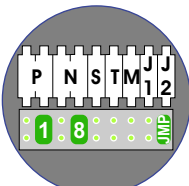

— = systeemkabel
 Bij andere getwiste kabel 66% afstand!
 Bij ongetwiste kabel max. 50 meter buitenpost naar videofoon.
 UTP op aanvraag.

TWEEDRAADS BUS

Bij monteren/demonteren spanning eraf voorkomt defecten!

VideoVerdeler

De anders moeten echt OP de klemmen doorgelust worden!

Huisnummer
79 A t/m G

Haal de spanning van het systeem als je de digitizer monteert of demonteert

DEURSTATION S-130V

nokjes connectoren wijzen naar elkaar

Max. 50 meter

N-waarde	Huisnummer	Eindweerstand
1	77A	X
2	77B	X
3	77C	X
4	77D	X
5	77E	X
6	77F	X
7	77G	X
8	79A	X
9	79B	X
10	79C	X
11	79D	X
12	79E	X
13	79F	X
14	79G	X

nelec
INTERCOM MADE EASY